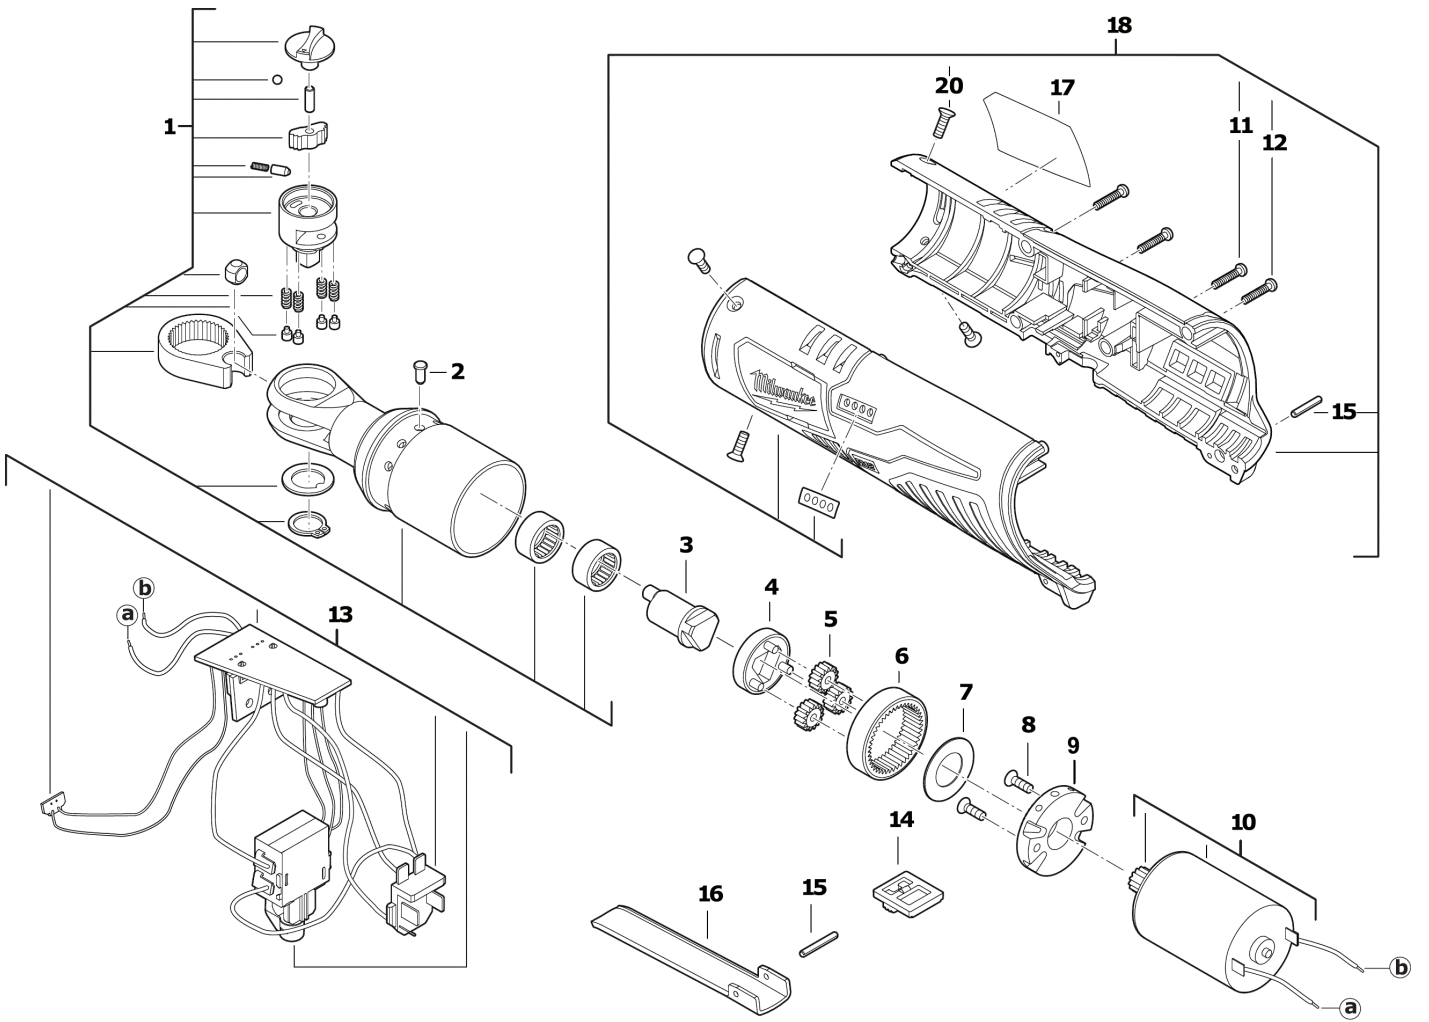

M12IR-201B 3/8 BATTERY RATCHET IN2

4933441720 - M12IR-201B 3/8 IN2 - 4000431281

Position	Quantity	Description	Part number	EAN
0001 1	1	GEAR BOX HOUSING	4931435266	4002395898138
0002 2	1	PIN	4931435265	4002395898121
0003 3	1	CRANK ASSEMBLY	4931435250	4002395896851
0004 4	1	PINION CAGE	4931435264	4002395898114
0005 5	3	PLANET WHEEL	4931435251	4002395896721
0006 6	1	GEAR	4931435263	4002395898107
0007 7	1	WASHER	4931435252	4002395896738
0008 8	2	SCREW	4931435259	4002395897469
0009 9	1	MOTOR PLATE	4931506278	4058546555924
0010 10	1	MOTOR ASSEMBLY	4931435257	4002395897445
0011 11	4	SCREW	661047001	4002395824496
0012 12	1	SCREW	661081001	4002395830787
0013 13	1	SWITCH ASSEMBLY	4931435256	4002395897438
0014 14	1	SWITCH	Item discontinued(4931435255)	
0015 15	1	PIN	4931435254	4002395897414
0016 16	1	TRIGGER	4931435253	4002395897407
0017 17	1	RATING PLATE	Item discontinued(4931435261)	
0018 18	1	HANDLE SET	4931506279	4058546555931
0020 19	4	SCREW	4931506280	4058546555948