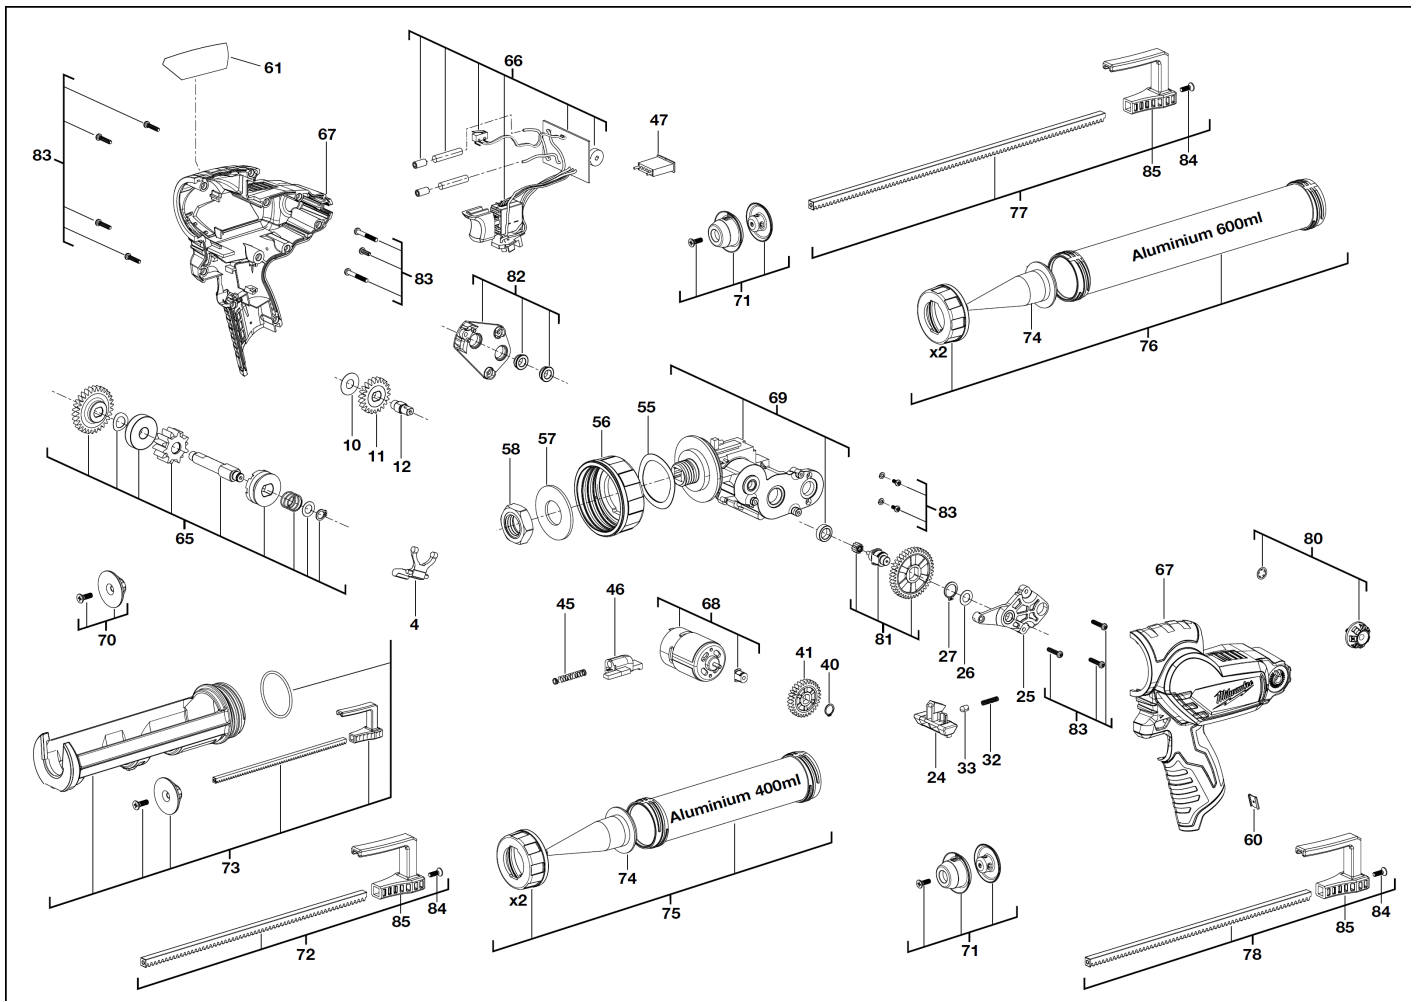

M12PCG/400A-0 CAULK A.ADHESI.GUN XXX

4933441780 - M12PCG400A0 - 4000431326

Position	Quantity	Description	Part number	EAN
0004 1	1	HOLDER	Item discontinued(4931435591)	
0010 2	1	WASHER	4931435590	4002395861200
0011 3	1	WORM GEAR WHEEL	Item discontinued(4931435589)	
0012 4	1	SHAFT	4931435588	4002395863983
0024 5	1	SWITCH	4931435587	4002395863976
0025 6	1	GEAR BOX COVER	Item discontinued(4931435566)	
0026 7	1	WASHER	4931435567	4002395862566
0027 8	1	HOLDING RING	4931435568	4002395862573
0032 9	1	SPRING	692505001	4002395830763
0033 10	1	INDEXING SLEEVE	633289001	4002395831586
0040 11	1	RETAINING SPRING	4931435569	4002395862580
0041 12	1	INTERN.GEARED WHEEL	4931435570	4002395862597
0045 13	1	SPRING	4931435571	4002395863204
0046 14	1	LEVER	4931435592	4002395861224
0047 15	1	INDICATOR	Item discontinued(4931435573)	
0055 16	1	LOCKING WASHER	4931435574	4002395863235
0056 17	1	CARTRIDGE HOLDER	522614001	4002395857487
0057 18	1	WASHER	633626001	4002395857524
0058 19	1	NUT	4931435575	4002395863242
0060 20	1	JOINING PART	631542001	4002395822591
0061 21	1	RATING PLATE	4931435576	4002395863259
0065 22	1	CLUTCH	4931435577	4002395863266
0066 23	1	SWITCH ASSEMBLY	4931435578	4002395863273
0067 24	1	HANDLE COMPL.	4931435579	4002395863280
0068 25	1	MOTOR ASSEMBLY	4931435580	4002395863297
0069 26	1	GEARWHEEL SET	4931435581	4002395863907
0074 27	1	NOZZLE CG Nozzle P1M	522618001	4002395857500
0080 28	1	THUMB WHEEL	Item discontinued(4931435582)	
0081 29	1	GEARWHEEL SET	4931435583	4002395863938
0082 30	1	COVER	4931435584	4002395863945
0083 31	1	BOLT SET	4931435585	4002395863952
0084 32	1	SCREW	4931435586	4002395863969
0085 33	1	HANDLE	4931435572	4002395863211
0070 34	1	PISTON	44700330	45242260928
0071 35	1	PISTON	44700375	45242277438
0072 36	1	PLUNGER RODS CGUN PL ROD 310ML 12V P1M	4932430099	4002395377602
0073 37	1	CARTRIDGE HOLDER CGun 310ml carrg 12V	48080900	45242286355
0075 38	1	SET CGun 400ml alum P1M	4932352844	4002395375028
0076 39	1	SET CGUN 600ML ALUM P1M	4932352845	4002395375035
0077 40	1	PLUNGER RODS CGUN PL ROD 600ML 12V P1M	4932430101	4002395377626
0078 41	1	PLUNGER RODS CGUN PL ROD 400ML 12V P1M	4932430100	4002395377619