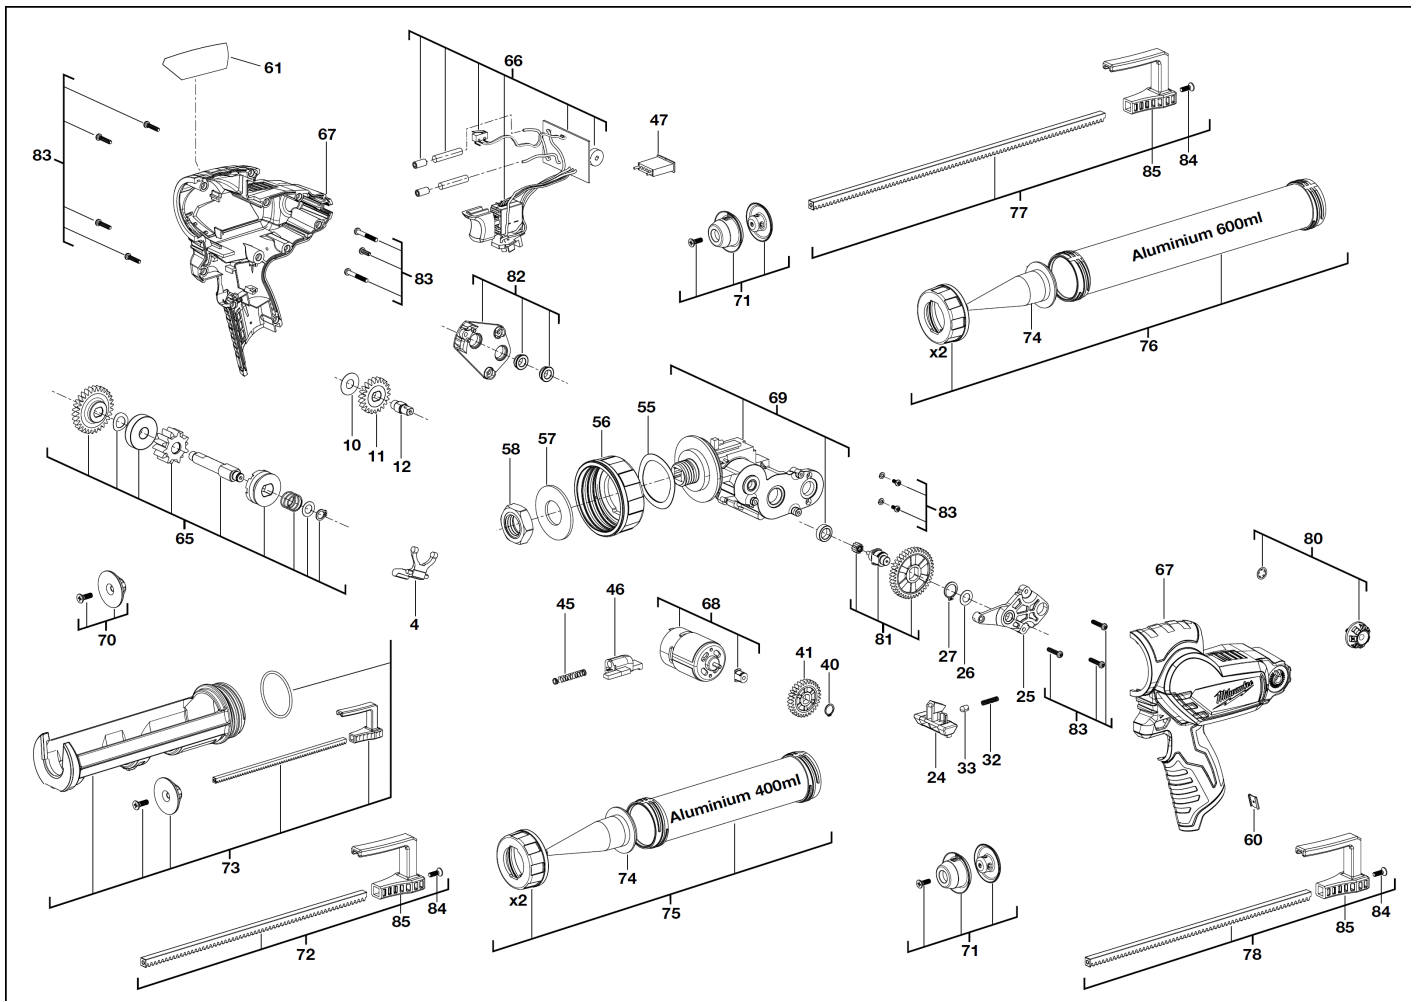

M12PCG 600A-0 CAULK ADHES. GUN XXX

4933441786 - M12PCG/600A-0 - 4000431326

| Position | Quantity | Description | Part number | EAN |
|----------|----------|--|-------------------------------|---------------|
| 0004 1 | 1 | HOLDER | Item discontinued(4931435591) | |
| 0010 2 | 1 | WASHER | 4931435590 | 4002395861200 |
| 0011 3 | 1 | WORM GEAR WHEEL | 4931435589 | 4002395863990 |
| 0012 4 | 1 | SHAFT | 4931435588 | 4002395863983 |
| 0024 5 | 1 | SWITCH | 4931435587 | 4002395863976 |
| 0025 6 | 1 | GEAR BOX COVER | Item discontinued(4931435566) | |
| 0026 7 | 1 | WASHER | 4931435567 | 4002395862566 |
| 0027 8 | 1 | HOLDING RING | 4931435568 | 4002395862573 |
| 0032 9 | 1 | SPRING | 692505001 | 4002395830763 |
| 0033 10 | 1 | INDEXING SLEEVE | 633289001 | 4002395831586 |
| 0040 11 | 1 | RETAINING SPRING | 4931435569 | 4002395862580 |
| 0041 12 | 1 | INTERN.GEARED WHEEL | 4931435570 | 4002395862597 |
| 0045 13 | 1 | SPRING | 4931435571 | 4002395863204 |
| 0046 14 | 1 | LEVER | 4931435592 | 4002395861224 |
| 0047 15 | 1 | INDICATOR | Item discontinued(4931435573) | |
| 0055 16 | 1 | LOCKING WASHER | 4931435574 | 4002395863235 |
| 0056 17 | 1 | CARTRIDGE HOLDER | 522614001 | 4002395857487 |
| 0057 18 | 1 | WASHER | 633626001 | 4002395857524 |
| 0058 19 | 1 | NUT | 4931435575 | 4002395863242 |
| 0060 20 | 1 | JOINING PART | 631542001 | 4002395822591 |
| 0061 21 | 1 | RATING PLATE | 4931435576 | 4002395863259 |
| 0065 22 | 1 | CLUTCH | 4931435577 | 4002395863266 |
| 0066 23 | 1 | SWITCH ASSEMBLY | 4931435578 | 4002395863273 |
| 0067 24 | 1 | HANDLE COMPL. | 4931435579 | 4002395863280 |
| 0068 25 | 1 | MOTOR ASSEMBLY | 4931435580 | 4002395863297 |
| 0069 26 | 1 | GEARWHEEL SET | 4931435581 | 4002395863907 |
| 0074 27 | 1 | NOZZLE CG Nozzle P1M | 522618001 | 4002395857500 |
| 0080 28 | 1 | THUMB WHEEL | Item discontinued(4931435582) | |
| 0081 29 | 1 | GEARWHEEL SET | 4931435583 | 4002395863938 |
| 0082 30 | 1 | COVER | 4931435584 | 4002395863945 |
| 0083 31 | 1 | BOLT SET | 4931435585 | 4002395863952 |
| 0084 32 | 1 | SCREW | 4931435586 | 4002395863969 |
| 0085 33 | 1 | HANDLE | 4931435572 | 4002395863211 |
| 0070 34 | 1 | PISTON | 44700330 | 45242260928 |
| 0071 35 | 1 | PISTON | 44700375 | 45242277438 |
| 0072 36 | 1 | PLUNGER RODS CGUN PL ROD 310ML 12V P1M | 4932430099 | 4002395377602 |
| 0073 37 | 1 | CARTRIDGE HOLDER CGun 310ml carrg 12V | 48080900 | 45242286355 |
| 0075 38 | 1 | SET CGun 400ml alum P1M | 4932352844 | 4002395375028 |
| 0076 39 | 1 | SET CGUN 600ML ALUM P1M | 4932352845 | 4002395375035 |
| 0077 40 | 1 | PLUNGER RODS CGUN PL ROD 600ML 12V P1M | 4932430101 | 4002395377626 |
| 0078 41 | 1 | PLUNGER RODS CGUN PL ROD 400ML 12V P1M | 4932430100 | 4002395377619 |