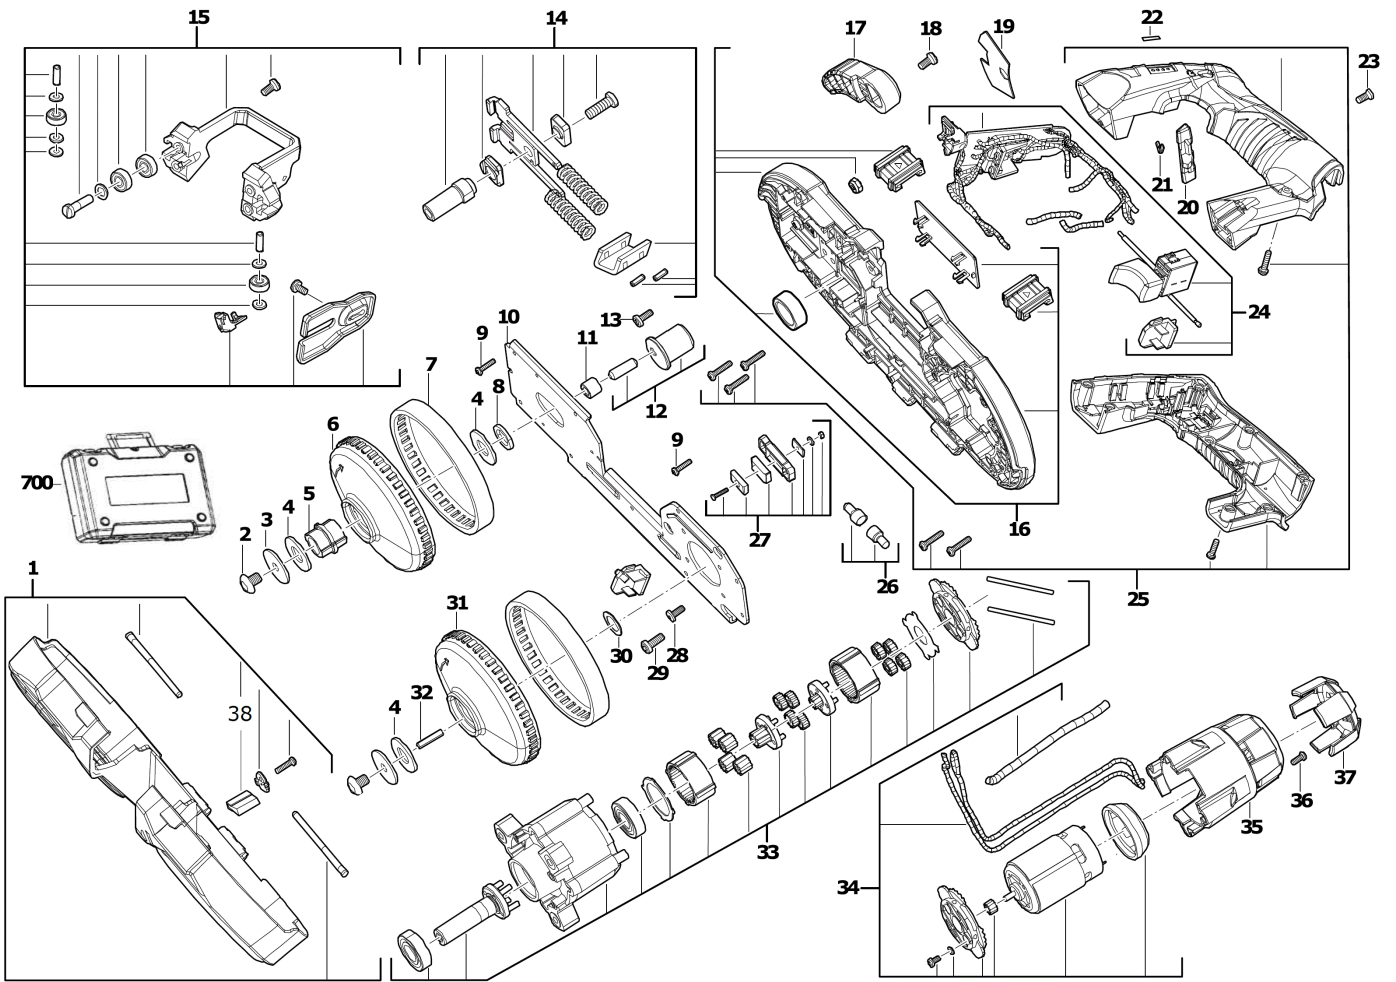

M12BS-402C 230V BTY. BAND SAW IN2

4933441805 - M12BS-402C - 4000431311

Position	Quantity	Description	Part number	EAN
0001 1	1	COVER	4931435351	4002395893683
0002 2	2	SCREW	661299001	4002395829804
0003 3	2	WASHER	633266001	4002395829996
0004 4	3	WASHER	560189001	4002395829903
0005 5	1	BUSH	4931435352	4002395893690
0006 6	1	HOUSING LEFT	4931435324	4002395895618
0007 7	2	PULLEY	560142001	4002395829897
0008 8	1	WASHER	4931435325	4002395895625
0009 9	13	SCREW	4931453799	4002395141067
0010 10	1	COVER	4931435327	4002395895649
0011 11	1	BUSH	692129001	4002395830169
0012 12	1	SHAFT	Item discontinued(4931435329)	
0013 13	1	SCREW	Item discontinued(4931435330)	
0014 14	1	SPRING PLATE	4931435331	4002395895687
0015 15	1	GUIDE	4931435332	4002395895694
0016 16	1	COVER ASSY	4931435333	4002395892907
0017 17	1	PLATE	4931435334	4002395892914
0018 18	1	SCREW	06827253	4058546068950
0019 19	1	RATING PLATE	Item discontinued(4931435335)	
0020 20	1	LOCK RELEASE KIT	4931435336	4002395892938
0021 21	1	PUSH-BUTTON	4931435337	4002395892945
0022 22	1	ADHESIVE LABEL	Item discontinued(4931435338)	
0023 23	1	SCREW	Item discontinued(4931435339)	
0024 24	1	ELECTRONIC	4931435340	4002395892976
0025 25	1	HANDLE SET	Item discontinued(4931435341)	
0026 26	2	CONNECTOR	790009001	4002395772445
0027 27	1	CONNECTION PLATE	4931435342	4002395892990
0028 28	4	SCREW	Item discontinued(4931435343)	
0029 29	1	SCREW	Item discontinued(4931435344)	
0030 30	1	WASHER	Item discontinued(4931435345)	
0031 31	1	PULLEY	303210001	4002395830398
0032 32	1	KEY	672962001	4002395830206
0033 33	1	GEAR HEAD	Item discontinued(4931435346)	
0034 34	1	MOTOR ASSEMBLY	4931435347	4002395893645
0035 35	1	MOTOR HOUSING	4931435348	4002395893652
0036 36	4	SCREW	660230016	4002395849840
0037 37	1	MOTOR HOUSING	Item discontinued(4931435349)	
0038 38	1	BRUSH	4931465523	4058546236236
0700 39	1	CARRYING CASE	Item discontinued(4931435350)	