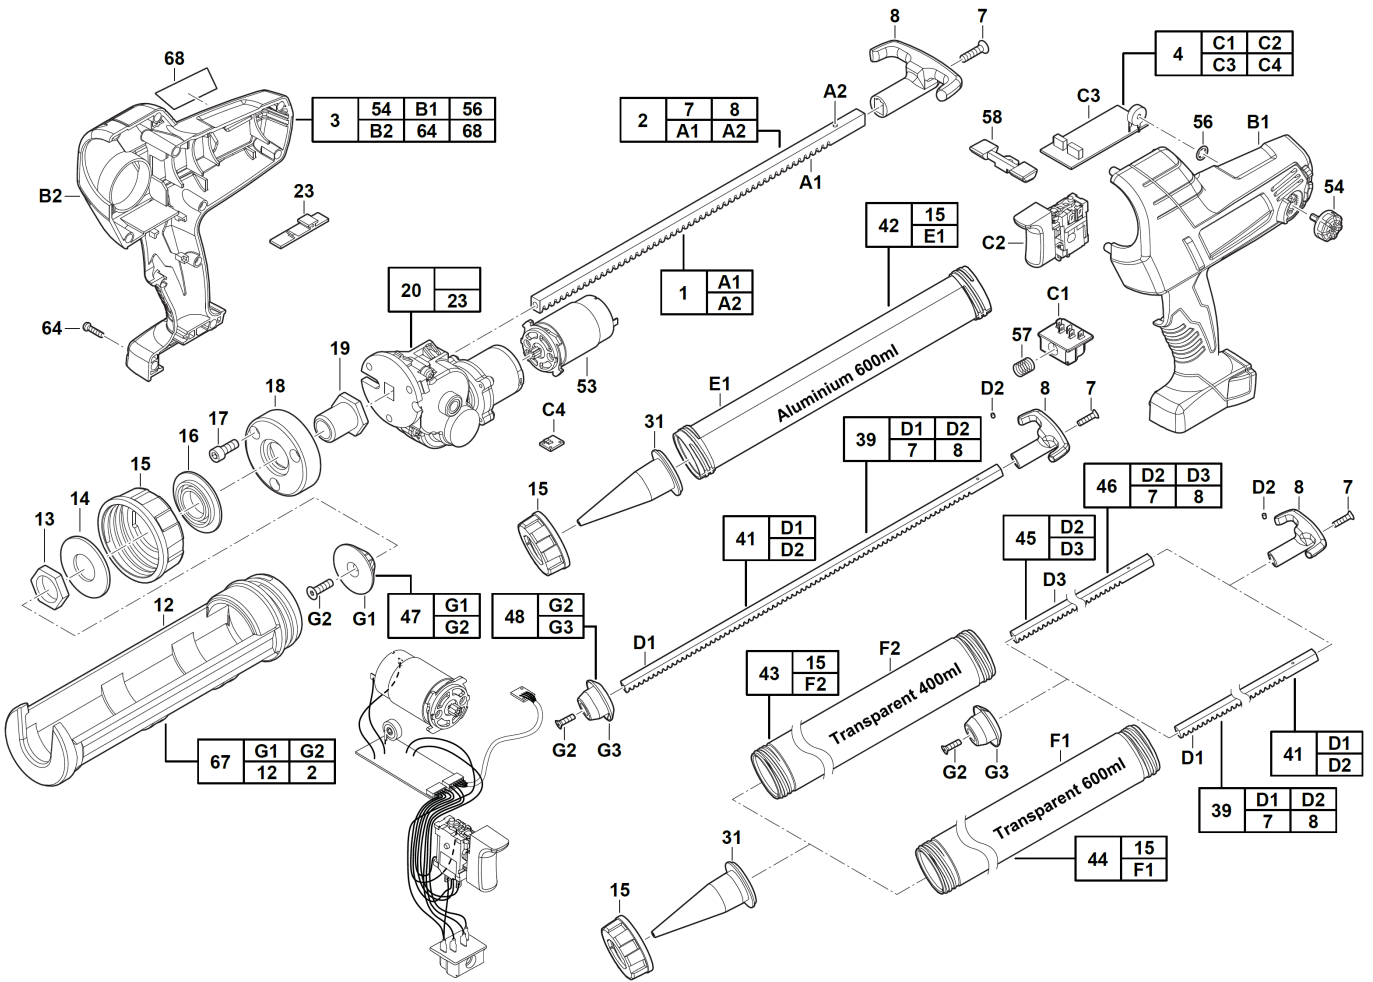

C18PCG/400T-201B CAULK ADHESI.GUN IN2

4933441812 - C18PCG-400T 201B - 4000431581

Position	Quantity	Description	Part number	EAN
0001 1	1	ROD	4932352937	4002395375950
0003 2	1	HANDLE COMPL.	201870002	4002395858729
0004 3	1	SWITCH ASSEMBLY	201855001	4002395855209
0007 4	1	SCREW	661462001	4002395857555
0008 5	1	HANDLE	522615001	4002395857494
0012 6	1	CARTRIDGE HOLDER	201927001	4002395860319
0013 7	1	HEXAGON NUT	661434001	4002395857548
0014 8	1	WASHER	633626001	4002395857524
0015 9	1	CARTRIDGE HOLDER	522614001	4002395857487
0016 10	1	SPACER	522613001	4002395857470
0017 11	3	SCREW	661474001	4002395857562
0018 12	1	FRONT PLATE	522689001	4002395857517
0019 13	1	NUT	692801001	4002395857579
0020 14	1	GEAR BOX ASSY	201856001	4002395855216
0023 15	1	PLATE	522748001	4002395859054
0031 16	1	NOZZLE CG Nozzle P1M	522618001	4002395857500
0039 17	1	PLUNGER RODS CGun pl rod 600 P1M	48091091	45242263165
0041 18	1	ROD	201887001	4002395859887
0045 19	1	PLUNGER RODS	201958001	4002395860326
0046 20	1	ROD	48091090	45242263158
0053 21	1	MOTOR ASSEMBLY	201854001	4002395854592
0054 22	1	SPEED CONTROL	350575001	4002395860333
0056 23	1	PROTECTION WASHER	633690001	4002395857531
0057 24	1	SPRING	4931408243	4002395814466
0058 25	1	LOCKING PART	522574001	4002395857463
0064 26	1	SCREW	660031017	4002395825189
0067 27	1	CARTRIDGE HOLDER CGun 310ml carrg P1M	48081076	45242263127
0068 28	1	NAME PLATE	Item discontinued(940038285)	
0001 29	1	M18B2 LI-ION BATTERY PACK 2.0AH XXX	4932430062	4002395377237
0002 30	1	PLUNGER RODS CGUN PL ROD 310 P1M	4932352937	4002395375950
0042 31	1	SET CGUN 600ML ALUM P1M	4932352845	4002395375035
0043 32	1	SET CGUN 400ML TRANS P1M	4932352842	4002395375004
0044 33	1	SET CGUN 600ML TRANS P1M	4932352843	4002395375011
0047 34	1	PISTON	44700330	45242260928
0048 35	1	PISTON	44700375	45242277438