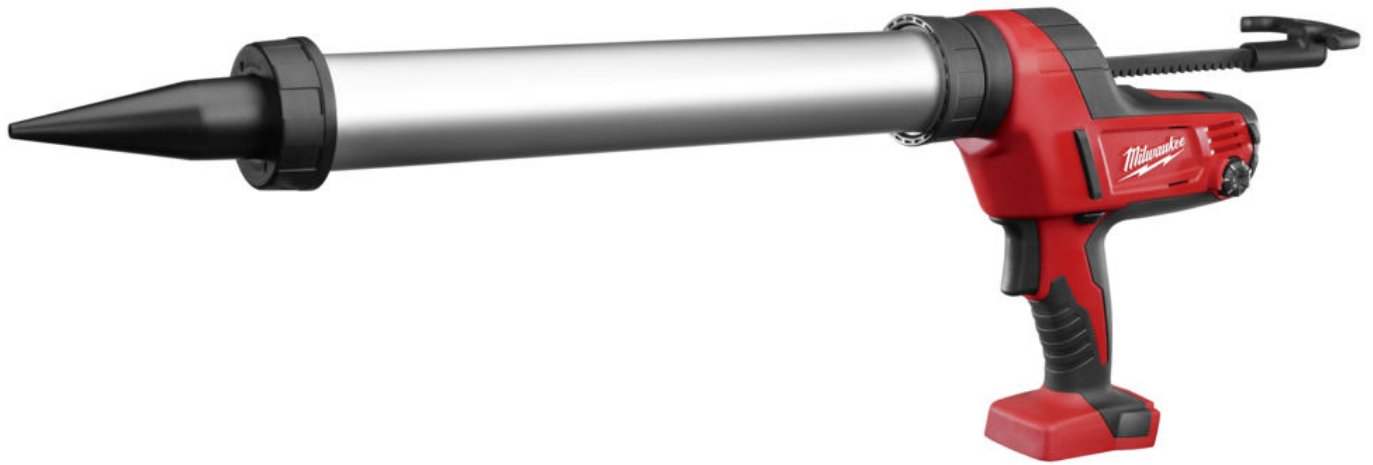

C18PCG/400T-201B CAULK ADHESI.GUN IN2

4933441812 - C18PCG-400T 201B - 4000431581

Position	Quantity	Description	Part number	EAN
0001 1	1	ROD	4932352937	4002395375950
0003 2	1	HANDLE COMPL.	201870002	4002395858729
0004 3	1	SWITCH ASSEMBLY	201855001	4002395855209
0007 4	1	SCREW	661462001	4002395857555
0008 5	1	HANDLE	522615001	4002395857494
0012 6	1	CARTRIDGE HOLDER	201927001	4002395860319
0013 7	1	HEXAGON NUT	661434001	4002395857548
0014 8	1	WASHER	633626001	4002395857524
0015 9	1	CARTRIDGE HOLDER	522614001	4002395857487
0016 10	1	SPACER	522613001	4002395857470
0017 11	3	SCREW	661474001	4002395857562
0018 12	1	FRONT PLATE	522689001	4002395857517
0019 13	1	NUT	692801001	4002395857579
0020 14	1	GEAR BOX ASSY	201856001	4002395855216
0023 15	1	PLATE	522748001	4002395859054
0031 16	1	NOZZLE CG Nozzle P1M	522618001	4002395857500
0039 17	1	PLUNGER RODS CGun pl rod 600 P1M	48091091	45242263165
0041 18	1	ROD	201887001	4002395859887
0045 19	1	PLUNGER RODS	201958001	4002395860326
0046 20	1	ROD	48091090	45242263158
0053 21	1	MOTOR ASSEMBLY	201854001	4002395854592
0054 22	1	SPEED CONTROL	350575001	4002395860333
0056 23	1	PROTECTION WASHER	633690001	4002395857531
0057 24	1	SPRING	4931408243	4002395814466
0058 25	1	LOCKING PART	522574001	4002395857463
0064 26	1	SCREW	660031017	4002395825189
0067 27	1	CARTRIDGE HOLDER CGun 310ml carrg P1M	48081076	45242263127
0068 28	1	NAME PLATE	Item discontinued(940038285)	
0001 29	1	M18B2 LI-ION BATTERY PACK 2.0AH XXX	4932430062	4002395377237
0002 30	1	PLUNGER RODS CGUN PL ROD 310 P1M	4932352937	4002395375950
0042 31	1	SET CGUN 600ML ALUM P1M	4932352845	4002395375035
0043 32	1	SET CGUN 400ML TRANS P1M	4932352842	4002395375004
0044 33	1	SET CGUN 600ML TRANS P1M	4932352843	4002395375011
0047 34	1	PISTON	44700330	45242260928
0048 35	1	PISTON	44700375	45242277438