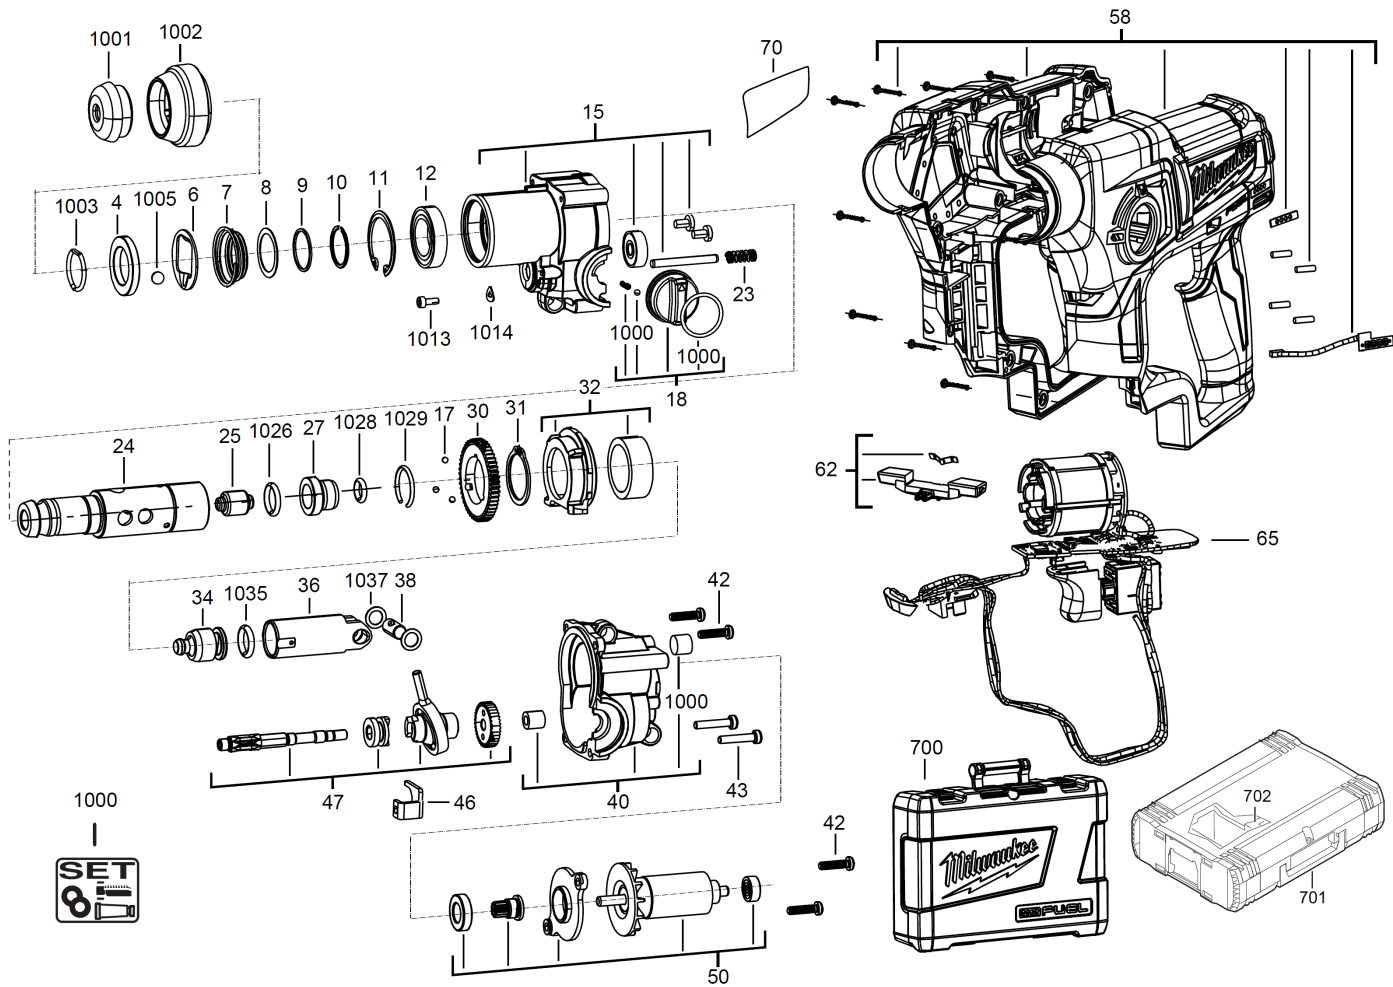

# M12CH-0 BTY. ROTARY HAMMER XXX

4933441947 - M12CH-0 - 4000441476

Position	Quantity	Description	Part number	EAN
0004 1	1	LINER	4931435460	4002395890293
0006 2	1	PLATE	4931435914	4002395872114
0007 3	1	SPRING	672799001	4002395856916
0008 4	1	WASHER	4931435463	4002395890927
0009 5	1	WASHER	4931435464	4002395890934
0010 6	1	HOLDING RING	4931435465	4002395890941
0011 7	1	HOLDING RING	4931435476	4002395891658
0012 8	1	BALL BEARING	4931435477	4002395891665
0015 9	1	GEAR BOX ASSY	4931435917	4002395872145
0017 10	4	BALL	611405001	4002395851201
0018 11	1	SWITCH BUTTON	4931435490	4002395892396
0023 12	1	SPRING	Item discontinued(4931435479)	
0024 13	1	SPINDLE	4931435918	4002395872152
0025 14	1	ANVIL	4931435467	4002395890965
0027 15	1	ANVIL	4931435469	4002395890989
0030 16	1	SPINDLE GEAR	4931435472	4002395891610
0031 17	1	HOLDING RING	4931435473	4002395891627
0032 18	1	BALL BEARING	Item discontinued(4931435480)	
0034 19	1	IMPACT BOLT	4931435481	4002395892303
0036 20	1	PISTON	4931435919	4002395872169
0038 21	1	PIN	4931435484	4002395892334
0040 22	1	GEAR CASE	4931435488	4002395892372
0042 23	4	SCREW	4931435489	4002395892389
0043 24	2	SCREW	Item discontinued(5131026627)	
0046 25	1	SWITCH LEVER	Item discontinued(4931435486)	
0047 26	1	WOBBLE DRIVE	4931435920	4002395872176
0050 27	1	MOTOR ASSEMBLY	4931435921	4002395872183
0058 28	1	HOUSING	Item discontinued(4931435922)	
0062 29	1	PUSH-BUTTON	Item discontinued(4931435923)	
0065 30	1	SWITCH	4931435924	4002395872817
0070 31	1	RATING PLATE	4931435925	4002395872824
0700 32	1	CARRYING CASE	4931435926	4002395872831
0702 33	1	INSERT	4931447815	4002395884339
1000 34	1	MAINTENANCE SET	4931443318	4002395873548
1001 35	1	RUBBER CAP	561993001	4002395854936
1002 36	1	SLEEVE	4931435455	4002395890248
1003 37	1	LINER	4931435459	4002395890286
1005 38	1	BALL	4931435461	4002395890903
1013 39	1	SCREW	4931435915	4002395872121
1014 40	1	WASHER	4931435916	4002395872138
1026 41	1	RUBBER RING	4931435468	4002395890972
1028 42	1	RUBBER RING	4931435470	4002395890996
1029 43	1	SPRING RING	4931435471	4002395891603
1035 44	1	RUBBER RING	4931435482	4002395892310
1037 45	1	WASHER	4931435485	4002395892341