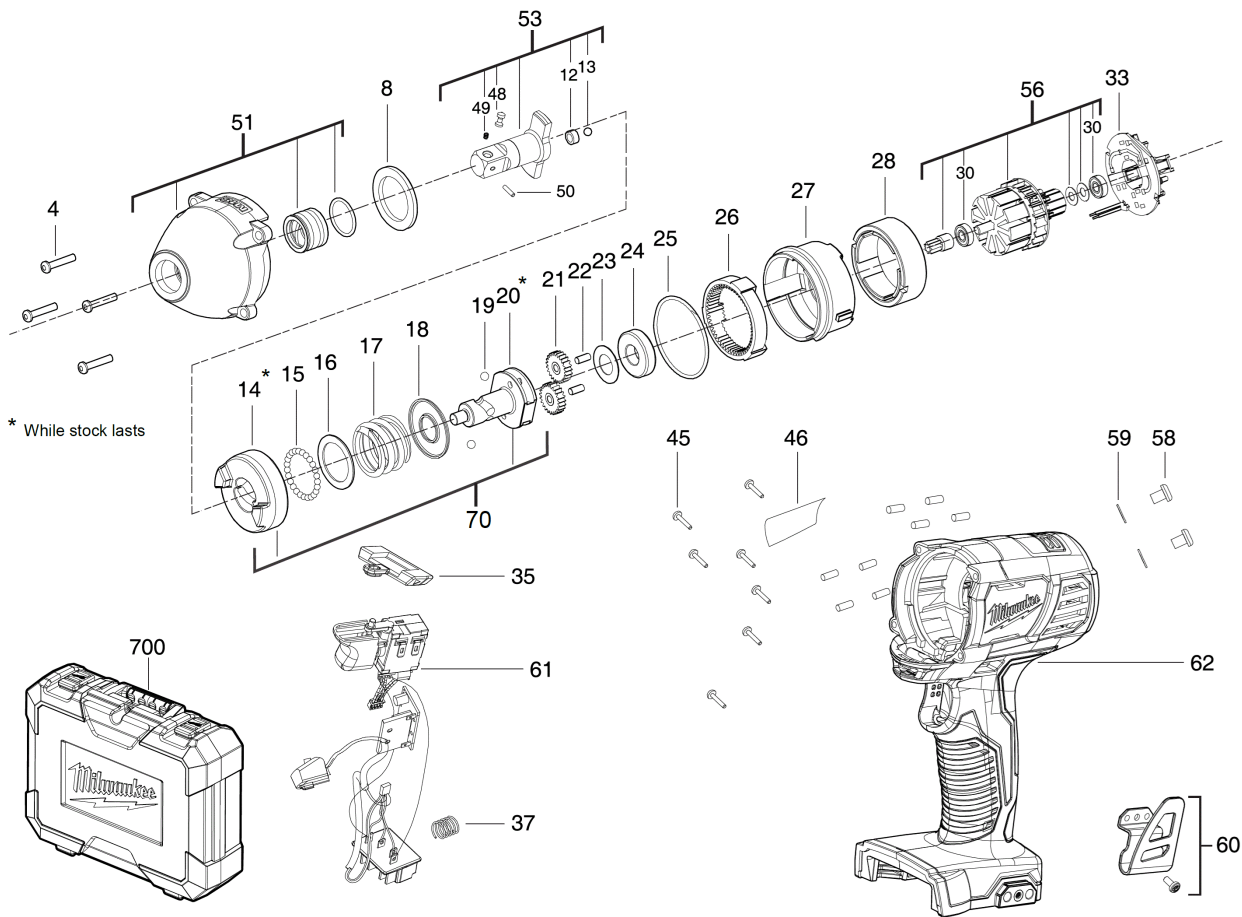

M18BIW12-0 BTY.IMPACT WRENCH XXX

4933443590 - M18BIW12-0 - 4000443591

Position	Quantity	Description	Part number	EAN
0004 1	4	SCREW	4931436054	4002395876372
0008 2	1	WASHER	4931452798	4002395169283
0012 3	1	NEEDLE BEARING	4931446185	4002395877645
0013 4	1	BALL	4931453238	4002395153916
0014 5	1	PERCUSSION BODY	4931436056	4002395876396
0015 6	30	BALL	4931440309	4002395892013
0016 7	1	WASHER	4931436057	4002395877003
0017 8	1	SPRING	Item discontinued(4931436058)	
0018 9	1	WASHER	4931436059	4002395877027
0019 10	2	BALL	4931440453	4002395892020
0020 11	1	RAM	4931436060	4002395877034
0021 12	2	PLANET GEAR	4931436061	4002395877041
0022 13	2	CYLINDER PIN	4931435378	4002395889341
0023 14	1	WASHER	4931435379	4002395889358
0024 15	1	BALL BEARING	4931436062	4002395877058
0025 16	1	HOLDING RING	Item discontinued(4931436063)	
0026 17	1	WORM GEAR WHEEL	Item discontinued(4931436064)	
0027 18	1	HOUSING	Item discontinued(4931436065)	
0028 19	1	ELECTRIC FIELD	4931454076	4002395287512
0030 20	2	BALL BEARING	681262001	4002395806126
0033 21	1	CARBON BRUSH SET	4931436067	4002395877799
0035 22	1	LEVER	4931436068	4002395878406
0037 23	1	PRESSURE SPRING	4931408243	4002395814466
0045 24	9	SCREW	660851001	4002395823239
0046 25	1	RATING PLATE	4931436069	4002395878413
0048 26	1	PIN	4931436207	4002395883523
0049 27	1	SPRING	4931436071	4002395878437
0050 28	1	PIN	4931436072	4002395878444
0051 29	1	HOUSING	4931436073	4002395878451
0053 30	1	DRIVE	4931436074	4002395878468
0056 31	1	ARMATURE	4931436075	4002395878475
0058 32	2	SPRING WASHER	670028003	4002395846627
0059 33	2	SCREW	4931435990	4002395876402
0060 34	1	HOLDER	4931436076	4002395878482
0061 35	1	SWITCH ASSEMBLY electronic	4931436077	4002395878499
0062 36	1	HANDLE	4931436078	4002395878505
0070 37	1	CAM SHAFT	4931511005	4058546636678
0700 38	1	CARRYING CASE	Item discontinued(4931436079)	