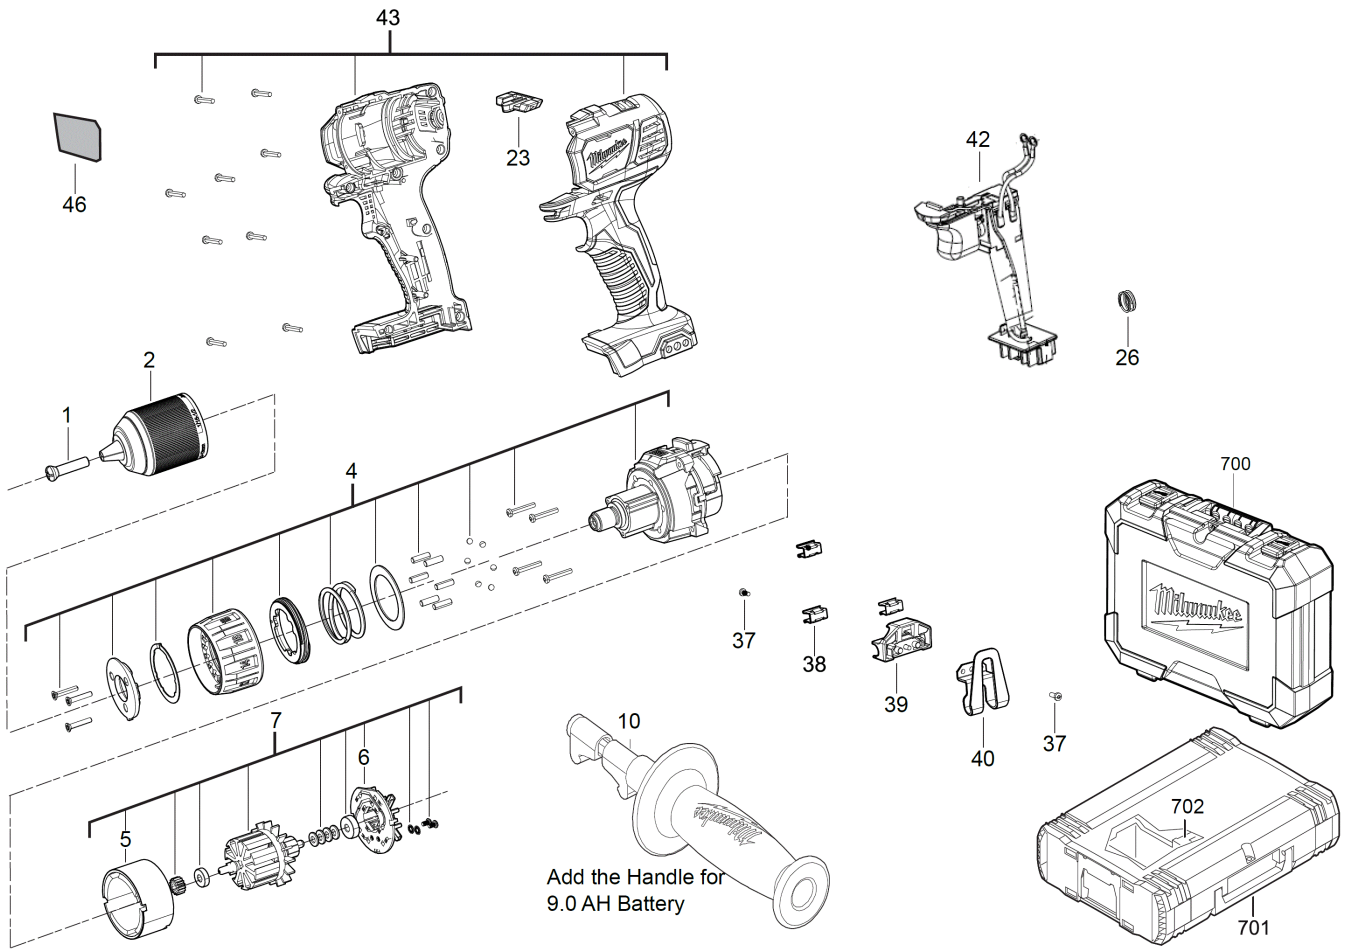

M18BDD-202X BTY. DRILL/SCREWDR. IN2

4933446195 - M18BDD-202X - 4000481210

Position	Quantity	Description	Part number	EAN
0001 1	1	SCREW	4931433297	4002395896684
0002 2	1	CHUCK	4931472723	4058546330255
0004 3	1	GEAR BOX KIT	4931436130	4002395878789
0005 4	1	ELECTRIC FIELD	4931431940	4002395898817
0006 5	1	CARBON BRUSH	4931436131	4002395878796
0007 6	1	MOTOR	4931436132	4002395879403
0010 7	1	AUXILIARY HANDLE	4931454527	4058546009557
0023 8	1	LEVER	4931436133	4002395879410
0026 9	1	PRESSURE SPRING	4931408243	4002395814466
0037 10	1	SCREW	660820001	4002395828920
0038 11	1	BIT HOLDER	630206001	4002395819164
0039 12	1	BIT HOLDER	516723001	4002395828975
0040 13	1	HOOK	4931436134	4002395879427
0042 14	1	PRINT.CURIUT SWITCH	4931479931	4058546396947
0043 15	1	HANDLE COMPL.	4931479932	4058546396954
0046 16	1	RATING PLATE	4931479933	4058546396961
0700 17	1	CARRYING CASE	4931436138	4002395879465
0702 18	1	INSERT	4931440936	4002395863129