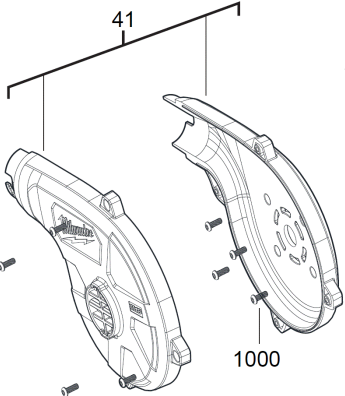

M18BBL-0 BLOWER XXX

4933446216 - M18BBL - 4000446217

Position	Quantity	Description	Part number	EAN
0016 1	1	WHEEL	4931447663	4002395884902
0023 2	1	NOZZLE	Item discontinued(4931447664)	
0040 3	1	FAN	4931447665	4002395884926
0041 4	1	FAN HOUSING	4931447666	4002395884933
0042 5	1	TUBE	4931447667	4002395884940
0043 6	1	NOZZLE	4931447674	4002395882205
0044 7	1	MOTOR ASSEMBLY	4931447668	4002395884957
0045 8	1	SWITCH KIT	4931447669	4002395884964
0046 9	1	LOCK COMPLETE	4931447670	4002395884971
0047 10	1	ELECTRONIC	4931447671	4002395172818
0048 11	1	HANDLE COMPL.	4931447672	4002395884988
0049 12	1	RATING PLATE	Item discontinued(4931447673)	
1000 13	1	BOLT SET	4931447675	4002395882212