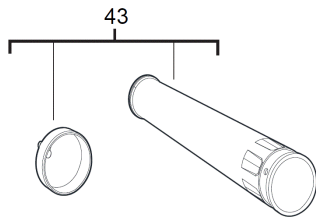

M18BBL-0 BLOWER XXX

4933446216 - M18BBL - 4000446217

Position	Quantity	Description	Part number	EAN
0016 1	1	WHEEL	4931447663	4002395884902
0023 2	1	NOZZLE	Item discontinued(4931447664)	
0040 3	1	FAN	4931447665	4002395884926
0041 4	1	FAN HOUSING	4931447666	4002395884933
0042 5	1	TUBE	4931447667	4002395884940
0043 6	1	NOZZLE	4931447674	4002395882205
0044 7	1	MOTOR ASSEMBLY	4931447668	4002395884957
0045 8	1	SWITCH KIT	4931447669	4002395884964
0046 9	1	LOCK COMPLETE	4931447670	4002395884971
0047 10	1	ELECTRONIC	4931447671	4002395172818
0048 11	1	HANDLE COMPL.	4931447672	4002395884988
0049 12	1	RATING PLATE	Item discontinued(4931447673)	
1000 13	1	BOLT SET	4931447675	4002395882212