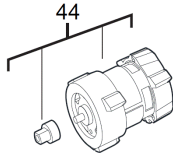

M18BBL-0 BLOWER XXX

4933446216 - M18BBL - 4000446217

Position	Quantity	Description	Part number	EAN
0016 1	1	WHEEL	4931447663	4002395884902
0023 2	1	NOZZLE	Item discontinued(4931447664)	
0040 3	1	FAN	4931447665	4002395884926
0041 4	1	FAN HOUSING	4931447666	4002395884933
0042 5	1	TUBE	4931447667	4002395884940
0043 6	1	NOZZLE	4931447674	4002395882205
0044 7	1	MOTOR ASSEMBLY	4931447668	4002395884957
0045 8	1	SWITCH KIT	4931447669	4002395884964
0046 9	1	LOCK COMPLETE	4931447670	4002395884971
0047 10	1	ELECTRONIC	4931447671	4002395172818
0048 11	1	HANDLE COMPL.	4931447672	4002395884988
0049 12	1	RATING PLATE	Item discontinued(4931447673)	
1000 13	1	BOLT SET	4931447675	4002395882212