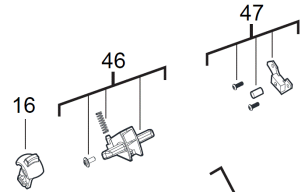

M18BBL-0 BLOWER XXX

4933446216 - M18BBL - 4000446217

Position	Quantity	Description	Part number	EAN
0016 1	1	WHEEL	4931447663	4002395884902
0023 2	1	NOZZLE	Item discontinued(4931447664)	
0040 3	1	FAN	4931447665	4002395884926
0041 4	1	FAN HOUSING	4931447666	4002395884933
0042 5	1	TUBE	4931447667	4002395884940
0043 6	1	NOZZLE	4931447674	4002395882205
0044 7	1	MOTOR ASSEMBLY	4931447668	4002395884957
0045 8	1	SWITCH KIT	4931447669	4002395884964
0046 9	1	LOCK COMPLETE	4931447670	4002395884971
0047 10	1	ELECTRONIC	4931447671	4002395172818
0048 11	1	HANDLE COMPL.	4931447672	4002395884988
0049 12	1	RATING PLATE	Item discontinued(4931447673)	
1000 13	1	BOLT SET	4931447675	4002395882212