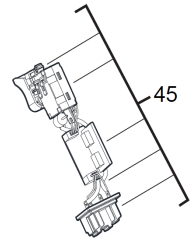

M18BBL-0 BLOWER XXX

4933446216 - M18BBL - 4000446217

Position	Quantity	Description	Part number	EAN
0016 1	1	WHEEL	4931447663	4002395884902
0023 2	1	NOZZLE	Item discontinued(4931447664)	
0040 3	1	FAN	4931447665	4002395884926
0041 4	1	FAN HOUSING	4931447666	4002395884933
0042 5	1	TUBE	4931447667	4002395884940
0043 6	1	NOZZLE	4931447674	4002395882205
0044 7	1	MOTOR ASSEMBLY	4931447668	4002395884957
0045 8	1	SWITCH KIT	4931447669	4002395884964
0046 9	1	LOCK COMPLETE	4931447670	4002395884971
0047 10	1	ELECTRONIC	4931447671	4002395172818
0048 11	1	HANDLE COMPL.	4931447672	4002395884988
0049 12	1	RATING PLATE	Item discontinued(4931447673)	
1000 13	1	BOLT SET	4931447675	4002395882212