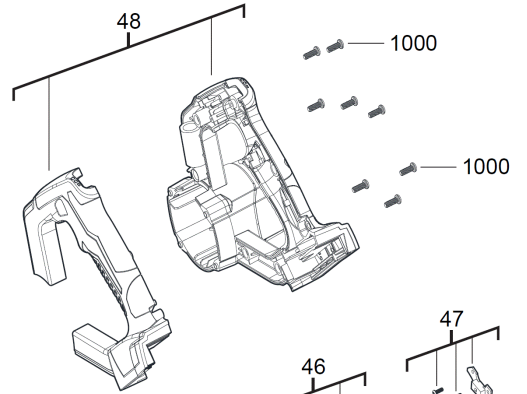

M18BBL-0 BLOWER XXX

4933446216 - M18BBL - 4000446217

Position	Quantity	Description	Part number	EAN
0016 1	1	WHEEL	4931447663	4002395884902
0023 2	1	NOZZLE	Item discontinued(4931447664)	
0040 3	1	FAN	4931447665	4002395884926
0041 4	1	FAN HOUSING	4931447666	4002395884933
0042 5	1	TUBE	4931447667	4002395884940
0043 6	1	NOZZLE	4931447674	4002395882205
0044 7	1	MOTOR ASSEMBLY	4931447668	4002395884957
0045 8	1	SWITCH KIT	4931447669	4002395884964
0046 9	1	LOCK COMPLETE	4931447670	4002395884971
0047 10	1	ELECTRONIC	4931447671	4002395172818
0048 11	1	HANDLE COMPL.	4931447672	4002395884988
0049 12	1	RATING PLATE	Item discontinued(4931447673)	
1000 13	1	BOLT SET	4931447675	4002395882212