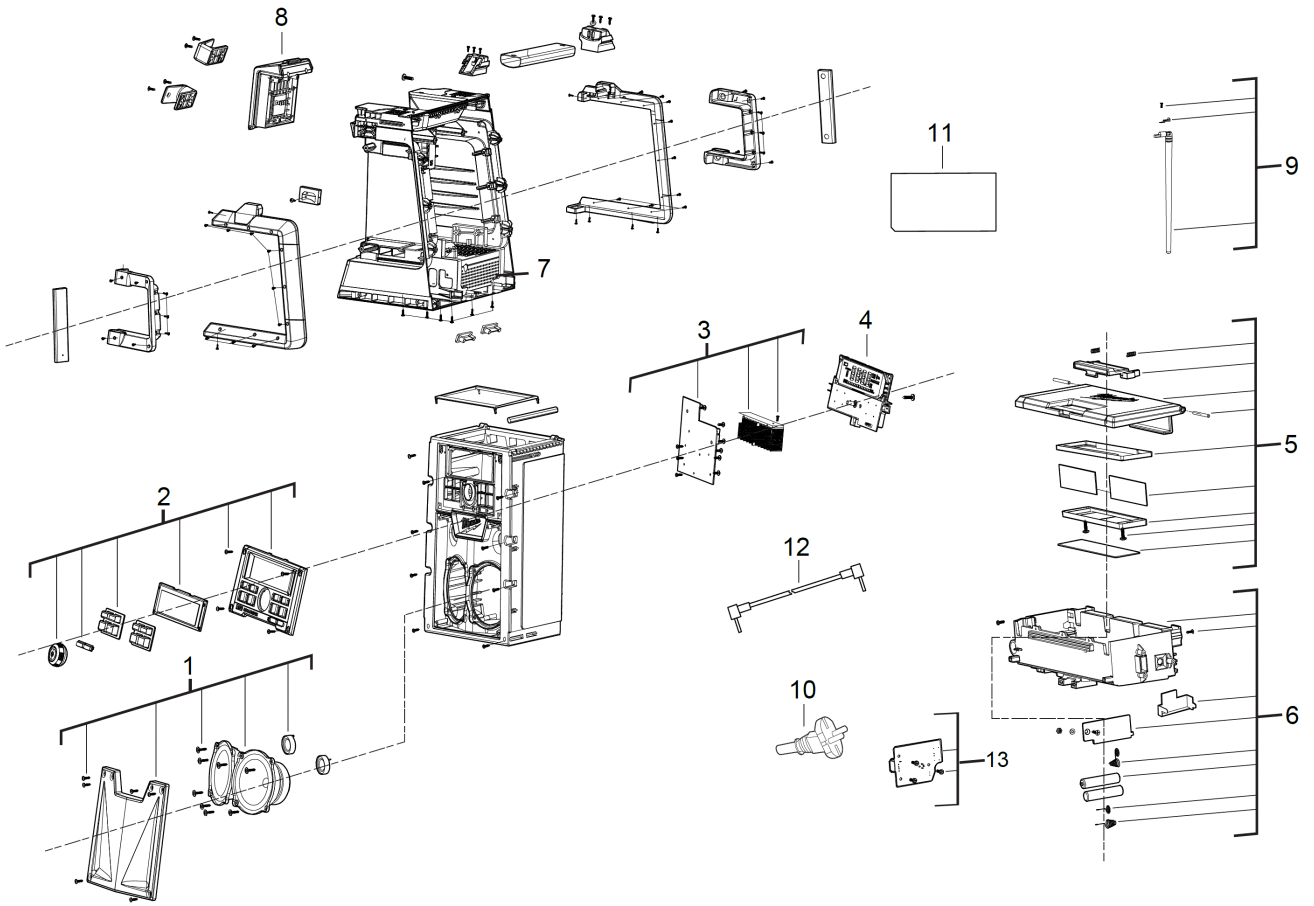

# M18RC-0 RADIO / CHARGER IN2

4933446639 - M18RC RADIO IN2 - 4000446640

Position	Quantity	Description	Part number	EAN
0001 1	1	SPEAKER	Item discontinued(4931447758)	
0002 2	1	FRAME	4931447759	4002395884742
0003 3	1	ELECTRIC ELEMENT	Item discontinued(4931447760)	
0004 4	1	Display	4931447761	4002395884766
0005 5	1	HOUSING CAP	Item discontinued(4931447762)	
0006 6	1	HOUSING CAP	Item discontinued(4931447763)	
0007 7	1	CHARGER	4931447764	4002395884797
0008 8	1	CLAMP	Item discontinued(4931447765)	
0009 9	1	ANTENNA	4931447766	4002395885411
0010 10	1	CONNECTION CABLE	Item discontinued(4931447767)	
0011 11	1	RATING PLATE	Item discontinued(4931447769)	
0012 12	1	CABLE	4931447771	4002395885466
0013 13	1	ELECT.CIRCUIT BOARD	4931454069	4002395290246