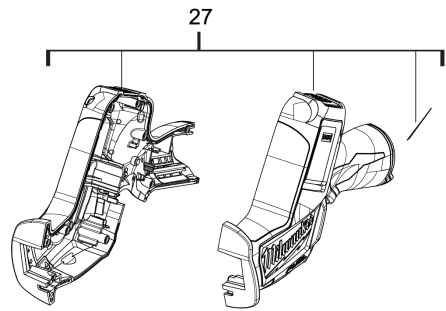

M12CHZ-0 BATT.RECIPROCAT.SAW XXX

4933446960 - M12CHZ-0 - 4000446951

25
* For Gearbox
inside 9,5g

Alignment Plugs-
For Service Only
Not components
of tool.
*21

Position	Quantity	Description	Part number	EAN
0001 1	1	STAMP	Item discontinued(4931436221)	
0002 2	6	SCREW	661113008	4002395830077
0003 3	1	RUBBER PLATE	4931436220	4002395882328
0005 4	9	SCREW	661047001	4002395824496
0006 5	6	RATING PLATE	4931436219	4002395882311
0008 6	1	HOUSING RIGHT	4931436217	4002395885091
0009 7	1	HOUSING LEFT	4931436222	4002395882342
0011 8	1	ARMATURE	4931436223	4002395882359
0012 9	2	SCREW	660165015	4002395849826
0014 10	1	ISOLATION	4931436224	4002395882366
0015 11	4	SCREW	660165011	4002395903702
0016 12	6	SCREW	Item discontinued(4931436225)	
0017 13	1	SWITCH ASSEMBLY	4931436226	4002395882380
0018 14	1	GUIDE	4931436227	4002395882397
0019 15	1	SPRING PLATE	4931452341	4002395172528
0020 16	1	JOINING PART	631542001	4002395822591
0021 17	2	GUIDE	520811001	4002395831159
0022 18	1	COVER	Item discontinued(633222001)	
0023 19	1	FELT	902393001	4002395830732
0024 20	1	BUSH	4931436228	4002395883004
0025 21	1	GREASE	49084175	45242175888
0027 22	1	HANDLE SET	4931511309	4058546651657
0028 23	1	NOSEPIECE	200783002	4002395802739
0700 24	1	CARRYING CASE	4931436218	4002395882304
0702 25	1	INSERT	4931447108	4002395253265