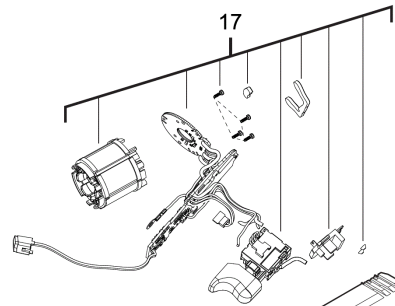

M12CHZ-0 BATT.RECIPROCAT.SAW XXX

4933446960 - M12CHZ-0 - 4000446951

25
* For Gearbox
inside 9,5g

Alignment Plugs-
For Service Only
Not components
of tool.
*21

Position	Quantity	Description	Part number	EAN
0001 1	1	STAMP	Item discontinued(4931436221)	
0002 2	6	SCREW	661113008	4002395830077
0003 3	1	RUBBER PLATE	4931436220	4002395882328
0005 4	9	SCREW	661047001	4002395824496
0006 5	6	RATING PLATE	4931436219	4002395882311
0008 6	1	HOUSING RIGHT	4931436217	4002395885091
0009 7	1	HOUSING LEFT	4931436222	4002395882342
0011 8	1	ARMATURE	4931436223	4002395882359
0012 9	2	SCREW	660165015	4002395849826
0014 10	1	ISOLATION	4931436224	4002395882366
0015 11	4	SCREW	660165011	4002395903702
0016 12	6	SCREW	Item discontinued(4931436225)	
0017 13	1	SWITCH ASSEMBLY	4931436226	4002395882380
0018 14	1	GUIDE	4931436227	4002395882397
0019 15	1	SPRING PLATE	4931452341	4002395172528
0020 16	1	JOINING PART	631542001	4002395822591
0021 17	2	GUIDE	520811001	4002395831159
0022 18	1	COVER	Item discontinued(633222001)	
0023 19	1	FELT	902393001	4002395830732
0024 20	1	BUSH	4931436228	4002395883004
0025 21	1	GREASE	49084175	45242175888
0027 22	1	HANDLE SET	4931511309	4058546651657
0028 23	1	NOSEPIECE	200783002	4002395802739
0700 24	1	CARRYING CASE	4931436218	4002395882304
0702 25	1	INSERT	4931447108	4002395253265