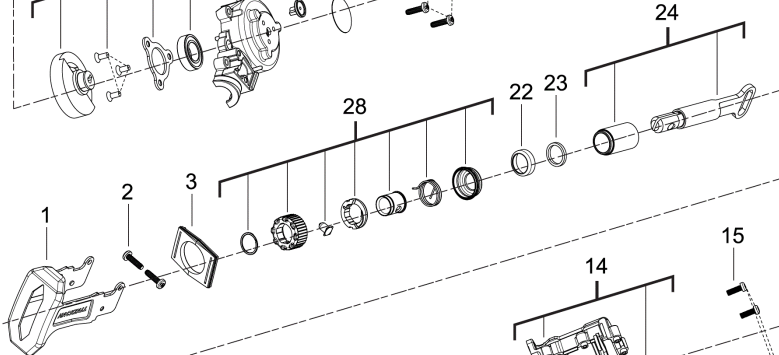

M12CHZ-0 BATT.RECIPROCAT.SAW XXX

4933446960 - M12CHZ-0 - 4000446951

25
* For Gearbox
inside 9,5g

Alignment Plugs-
For Service Only
Not components
of tool.
*21

Position	Quantity	Description	Part number	EAN
0001 1	1	STAMP	Item discontinued(4931436221)	
0002 2	6	SCREW	661113008	4002395830077
0003 3	1	RUBBER PLATE	4931436220	4002395882328
0005 4	9	SCREW	661047001	4002395824496
0006 5	6	RATING PLATE	4931436219	4002395882311
0008 6	1	HOUSING RIGHT	4931436217	4002395885091
0009 7	1	HOUSING LEFT	4931436222	4002395882342
0011 8	1	ARMATURE	4931436223	4002395882359
0012 9	2	SCREW	660165015	4002395849826
0014 10	1	ISOLATION	4931436224	4002395882366
0015 11	4	SCREW	660165011	4002395903702
0016 12	6	SCREW	Item discontinued(4931436225)	
0017 13	1	SWITCH ASSEMBLY	4931436226	4002395882380
0018 14	1	GUIDE	4931436227	4002395882397
0019 15	1	SPRING PLATE	4931452341	4002395172528
0020 16	1	JOINING PART	631542001	4002395822591
0021 17	2	GUIDE	520811001	4002395831159
0022 18	1	COVER	Item discontinued(633222001)	
0023 19	1	FELT	902393001	4002395830732
0024 20	1	BUSH	4931436228	4002395883004
0025 21	1	GREASE	49084175	45242175888
0027 22	1	HANDLE SET	4931511309	4058546651657
0028 23	1	NOSEPIECE	200783002	4002395802739
0700 24	1	CARRYING CASE	4931436218	4002395882304
0702 25	1	INSERT	4931447108	4002395253265