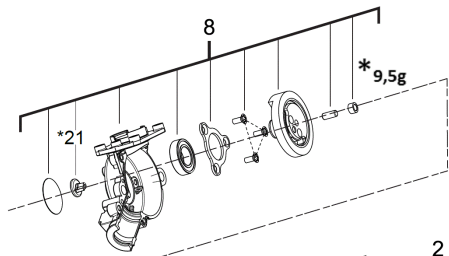

M12CHZ-0 BATT.RECIPROCAT.SAW XXX

4933446960 - M12CHZ-0 - 4000446951

25
* For Gearbox
inside 9,5g

Alignment Plugs-
For Service Only
Not components
of tool.
*21

Position	Quantity	Description	Part number	EAN
0001 1	1	STAMP	Item discontinued(4931436221)	
0002 2	6	SCREW	661113008	4002395830077
0003 3	1	RUBBER PLATE	4931436220	4002395882328
0005 4	9	SCREW	661047001	4002395824496
0006 5	6	RATING PLATE	4931436219	4002395882311
0008 6	1	HOUSING RIGHT	4931436217	4002395885091
0009 7	1	HOUSING LEFT	4931436222	4002395882342
0011 8	1	ARMATURE	4931436223	4002395882359
0012 9	2	SCREW	660165015	4002395849826
0014 10	1	ISOLATION	4931436224	4002395882366
0015 11	4	SCREW	660165011	4002395903702
0016 12	6	SCREW	Item discontinued(4931436225)	
0017 13	1	SWITCH ASSEMBLY	4931436226	4002395882380
0018 14	1	GUIDE	4931436227	4002395882397
0019 15	1	SPRING PLATE	4931452341	4002395172528
0020 16	1	JOINING PART	631542001	4002395822591
0021 17	2	GUIDE	520811001	4002395831159
0022 18	1	COVER	Item discontinued(633222001)	
0023 19	1	FELT	902393001	4002395830732
0024 20	1	BUSH	4931436228	4002395883004
0025 21	1	GREASE	49084175	45242175888
0027 22	1	HANDLE SET	4931511309	4058546651657
0028 23	1	NOSEPIECE	200783002	4002395802739
0700 24	1	CARRYING CASE	4931436218	4002395882304
0702 25	1	INSERT	4931447108	4002395253265