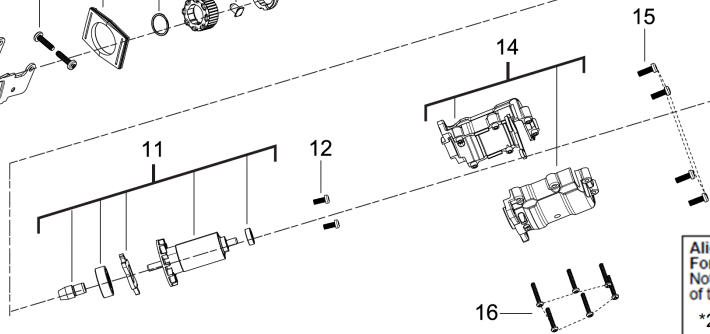

M12CHZ-0 BATT.RECIPROCAT.SAW XXX

4933446960 - M12CHZ-0 - 4000446951

25
* For Gearbox
inside 9,5g

Alignment Plugs-
For Service Only
Not components
of tool.
*21

Position	Quantity	Description	Part number	EAN
0001 1	1	STAMP	Item discontinued(4931436221)	
0002 2	6	SCREW	661113008	4002395830077
0003 3	1	RUBBER PLATE	4931436220	4002395882328
0005 4	9	SCREW	661047001	4002395824496
0006 5	6	RATING PLATE	4931436219	4002395882311
0008 6	1	HOUSING RIGHT	4931436217	4002395885091
0009 7	1	HOUSING LEFT	4931436222	4002395882342
0011 8	1	ARMATURE	4931436223	4002395882359
0012 9	2	SCREW	660165015	4002395849826
0014 10	1	ISOLATION	4931436224	4002395882366
0015 11	4	SCREW	660165011	4002395903702
0016 12	6	SCREW	Item discontinued(4931436225)	
0017 13	1	SWITCH ASSEMBLY	4931436226	4002395882380
0018 14	1	GUIDE	4931436227	4002395882397
0019 15	1	SPRING PLATE	4931452341	4002395172528
0020 16	1	JOINING PART	631542001	4002395822591
0021 17	2	GUIDE	520811001	4002395831159
0022 18	1	COVER	Item discontinued(633222001)	
0023 19	1	FELT	902393001	4002395830732
0024 20	1	BUSH	4931436228	4002395883004
0025 21	1	GREASE	49084175	45242175888
0027 22	1	HANDLE SET	4931511309	4058546651657
0028 23	1	NOSEPIECE	200783002	4002395802739
0700 24	1	CARRYING CASE	4931436218	4002395882304
0702 25	1	INSERT	4931447108	4002395253265