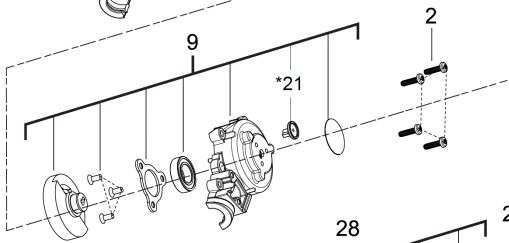

M12CHZ-0 BATT.RECIPROCAT.SAW XXX

4933446960 - M12CHZ-0 - 4000446951

25
* For Gearbox
inside 9,5g

Alignment Plugs-
For Service Only
Not components
of tool.
*21

Position	Quantity	Description	Part number	EAN
0001 1	1	STAMP	Item discontinued(4931436221)	
0002 2	6	SCREW	661113008	4002395830077
0003 3	1	RUBBER PLATE	4931436220	4002395882328
0005 4	9	SCREW	661047001	4002395824496
0006 5	6	RATING PLATE	4931436219	4002395882311
0008 6	1	HOUSING RIGHT	4931436217	4002395885091
0009 7	1	HOUSING LEFT	4931436222	4002395882342
0011 8	1	ARMATURE	4931436223	4002395882359
0012 9	2	SCREW	660165015	4002395849826
0014 10	1	ISOLATION	4931436224	4002395882366
0015 11	4	SCREW	660165011	4002395903702
0016 12	6	SCREW	Item discontinued(4931436225)	
0017 13	1	SWITCH ASSEMBLY	4931436226	4002395882380
0018 14	1	GUIDE	4931436227	4002395882397
0019 15	1	SPRING PLATE	4931452341	4002395172528
0020 16	1	JOINING PART	631542001	4002395822591
0021 17	2	GUIDE	520811001	4002395831159
0022 18	1	COVER	Item discontinued(633222001)	
0023 19	1	FELT	902393001	4002395830732
0024 20	1	BUSH	4931436228	4002395883004
0025 21	1	GREASE	49084175	45242175888
0027 22	1	HANDLE SET	4931511309	4058546651657
0028 23	1	NOSEPIECE	200783002	4002395802739
0700 24	1	CARRYING CASE	4931436218	4002395882304
0702 25	1	INSERT	4931447108	4002395253265