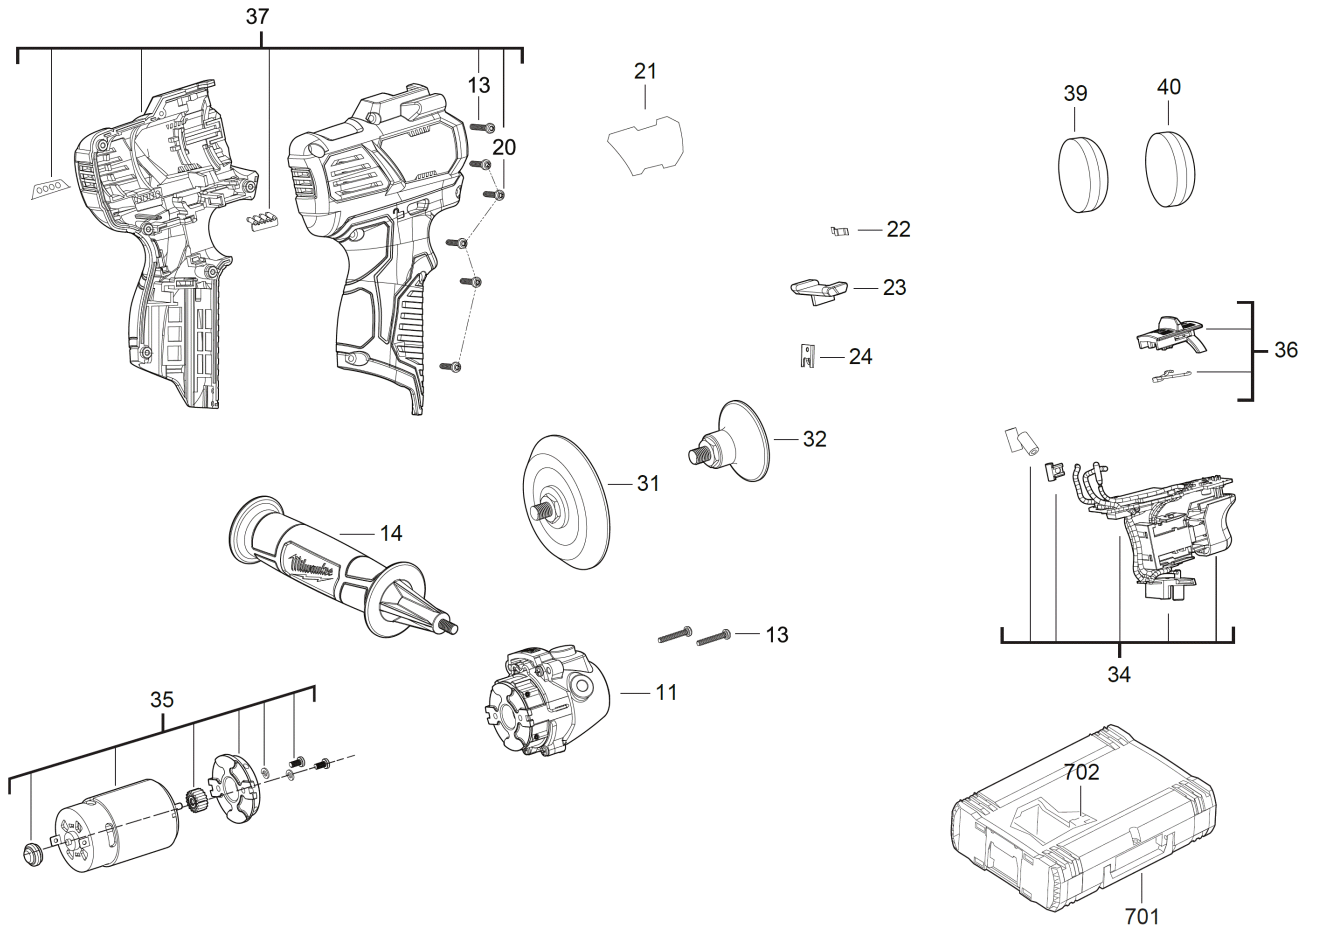

M12BPS-421X POLISHER IN2

4933447799 - M12BPS-421X - 4000509090

Position	Quantity	Description	Part number	EAN
0011 1	1	GEAR BOX KIT	4931436287	4002395252268
0013 2	1	SCREW	660230017	4002395839742
0014 3	1	HANDLE COMPL.	4931436288	4002395252275
0020 4	1	SCREW	660570005	4002395827329
0021 5	1	RATING PLATE	4931507925	4058546625870
0022 6	1	SPRING PLATE	4931452341	4002395172528
0023 7	1	PUSH BUTTON	4931436291	4002395252282
0024 8	1	CONNECTOR	4931436292	4002395252909
0031 9	1	Polish Back Pad M9x0.75 76mm-1pc	4932430488	4002395381494
0032 10	1	Polish Back Pad Fibre M9x0.75 46mm-1pc	4932430492	4002395381531
0034 11	1	ELECTRONIC ELEMENT	4931436293	4002395252916
0035 12	1	MOTOR ASSEMBLY	4931436294	4002395252923
0036 13	1	SWITCH ASSEMBLY	4931436295	4002395252930
0037 14	1	HOUSING	4931436286	4002395252244
0039 15	1	Polish Sponge Soft HL 80mm-1pc	4932430490	4002395381517
0040 16	1	Polish Sponge Hard HL 80mm-1pc	4932430489	4002395381500
0702 17	1	INSERT	4931436289	4002395172139