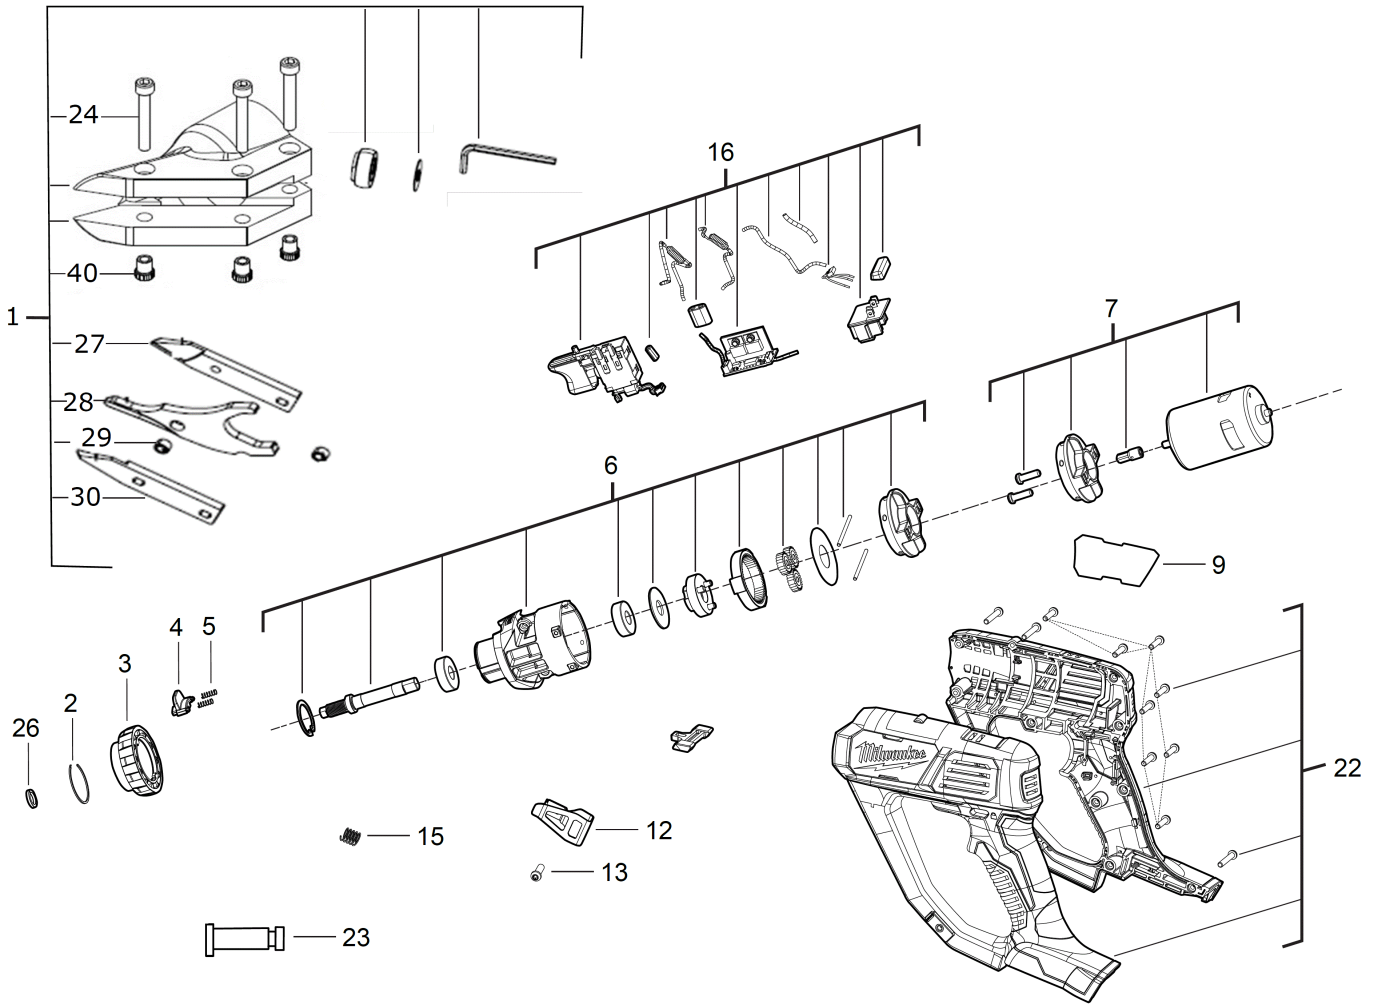

M18BMS12-0 BATTER.PLATE SHEARS XXX

4933447925 - M18BMS12-0 - 4000477643

| Position | Quantity | Description | Part number | EAN |
|----------|----------|--------------------|-------------|---------------|
| 0001 1 | 1 | SHEAR HEAD | 4931473482 | 4058546353582 |
| 0002 2 | 1 | HOLDING RING | 4931436586 | 4002395258574 |
| 0003 3 | 1 | HOUSING | 4931436587 | 4002395255825 |
| 0004 4 | 1 | GEAR BOX HOUSING | 4931436588 | 4002395255832 |
| 0005 5 | 2 | SPRING | 4931436589 | 4002395255849 |
| 0006 6 | 1 | GEAR BOX KIT | 4931436600 | 4002395256501 |
| 0007 7 | 1 | MOTOR ASSEMBLY | 4931436591 | 4002395258598 |
| 0009 8 | 1 | RATING PLATE | 4931473483 | 4058546353599 |
| 0012 9 | 1 | STAMP | 4931436593 | 4002395255856 |
| 0013 10 | 1 | SCREW | 4931436594 | 4002395255801 |
| 0015 11 | 1 | PRESSURE SPRING | 4931408243 | 4002395814466 |
| 0016 12 | 1 | ELECTRONIC ELEMENT | 4931436595 | 4002395255818 |
| 0022 13 | 1 | HOUSING | 4931436597 | 4002395255870 |
| 0023 14 | 1 | GREASE TUBE | 4931432782 | 4002395863143 |
| 0024 15 | 3 | SCREW | 4931473484 | 4058546353605 |
| 0026 16 | 1 | WASHER | 4931436599 | 4002395255894 |
| 0027 17 | 1 | SHEAR BLADE | 4931473485 | 4058546353612 |
| 0028 18 | 1 | SHEAR BLADE | 4931473486 | 4058546353629 |
| 0029 19 | 2 | BUSH | 4931473487 | 4058546353636 |
| 0030 20 | 1 | SHEAR BLADE | 4931473488 | 4058546353643 |
| 0040 21 | 1 | SCREW SOCKET | 4931473489 | 4058546353650 |