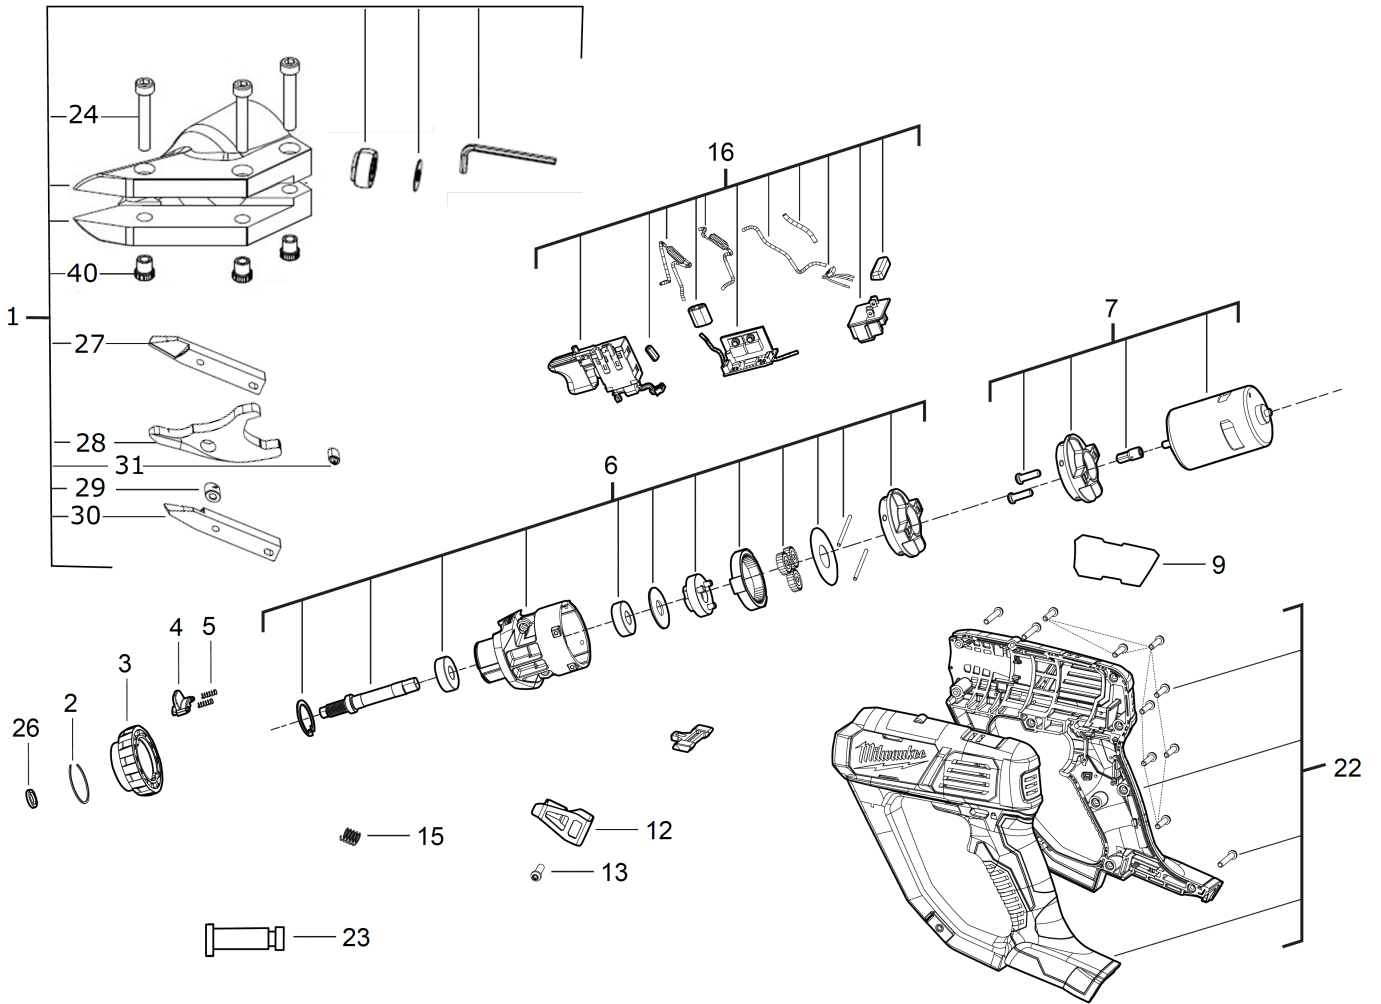

# M18BMS20-0 BATTER.PLATE SHEARS XXX

4933447935 - M18BMS20-0 - 4000477644

Position	Quantity	Description	Part number	EAN
0001 1	1	SHEAR HEAD	4931473490	4058546353667
0002 2	1	HOLDING RING	4931436586	4002395258574
0003 3	1	HOUSING	4931436587	4002395255825
0004 4	1	GEAR BOX HOUSING	4931436588	4002395255832
0005 5	2	SPRING	4931436589	4002395255849
0006 6	1	GEAR BOX KIT	4931436600	4002395256501
0007 7	1	MOTOR ASSEMBLY	4931436591	4002395258598
0009 8	1	RATING PLATE	4931473491	4058546353674
0012 9	1	STAMP	4931436593	4002395255856
0013 10	1	SCREW	4931436594	4002395255801
0015 11	1	PRESSURE SPRING	4931408243	4002395814466
0016 12	1	ELECTRONIC ELEMENT	4931436595	4002395255818
0022 13	1	HOUSING	4931436597	4002395255870
0023 14	1	GREASE TUBE	4931432782	4002395863143
0024 15	1	SCREW	4931473484	4058546353605
0026 16	1	WASHER	4931436599	4002395255894
0027 17	1	SHEAR BLADE	4931473485	4058546353612
0028 18	1	KNIFE	4931473492	4058546353681
0029 19	1	BUSH	4931473493	4058546353698
0030 20	1	SHEAR BLADE	4931473488	4058546353643
0031 21	1	BUSH	4931473487	4058546353636
0040 22	1	SCREW SOCKET	4931473489	4058546353650