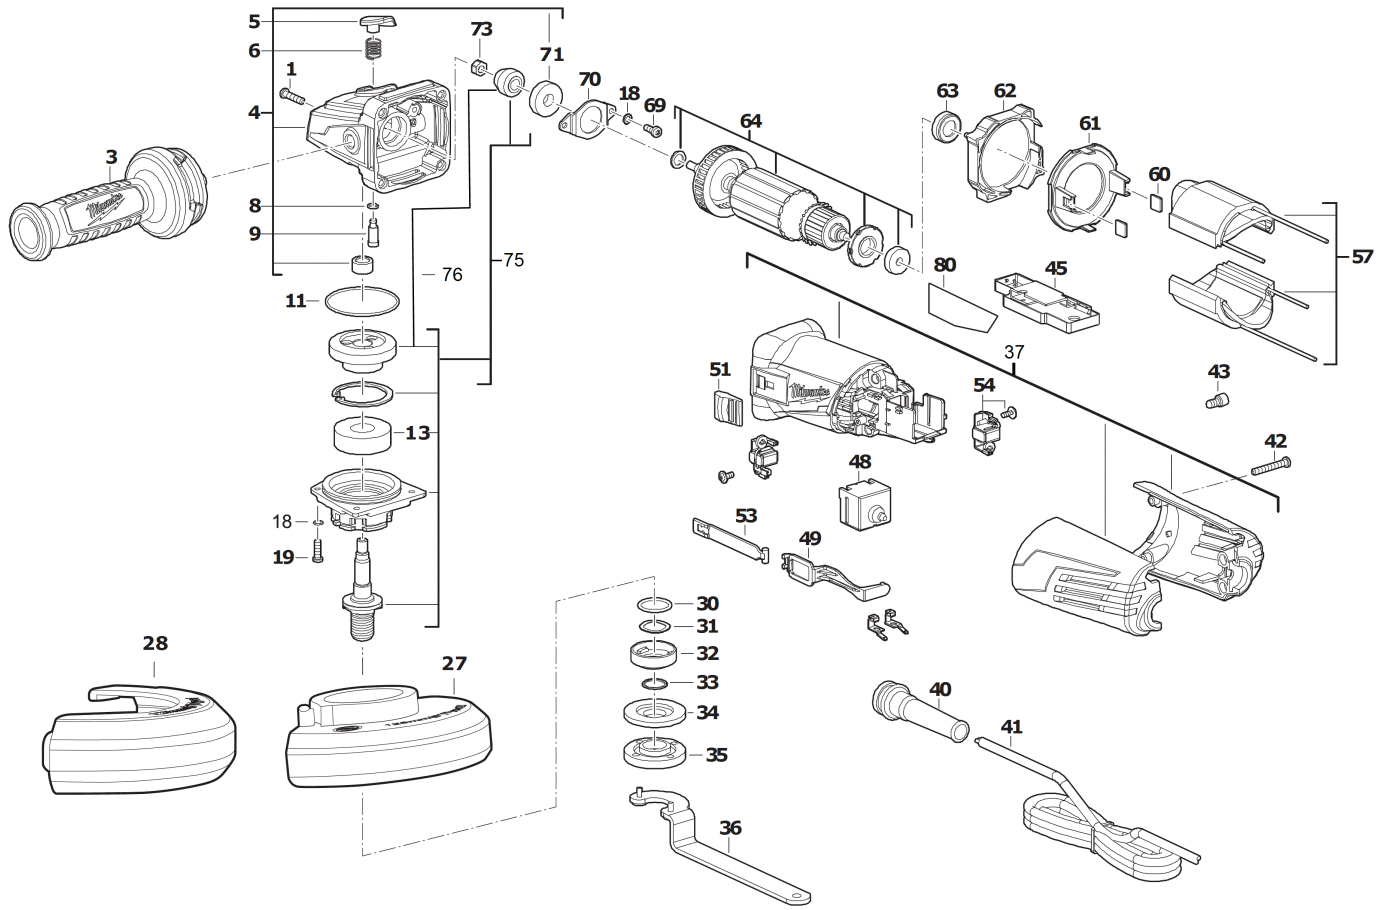

AGV15-125XC DSC-SET ANGLE GRINDER IN2

4933448025 - AGV15-125XC DSC-SET - 4000509190

Position	Quantity	Description	Part number	EAN
0001 1	4	SCREW	4931435000	4002395855292
0003 2	1	AUXILIARY HANDLE	4931435002	4002395855919
0004 3	1	GEAR BOX	4931461609	4058546038427
0005 4	1	TRIGGER	4931435004	4002395855933
0006 5	1	SPRING	4931435005	4002395855940
0008 6	1	O-RING	4931435006	4002395855957
0009 7	1	LOCKING BOLT	4931435007	4002395855964
0011 8	1	O-RING	570699002	4002395824472
0013 9	1	BALL BEARING	4931446467	4002395875733
0018 10	8	PROTECTION WASHER	680866003	4002395823895
0019 11	4	SCREW	4931435150	4002395859948
0027 12	1	GUARD	4931508048	4058546627102
0028 13	1	CUTTING GUARD	4931479288	4058546386030
0030 14	1	O-RING	4931435016	4002395856640
0031 15	1	SPRING WASHER	4931435017	4002395856657
0032 16	1	FLANGE	4931435018	4002395860357
0033 17	1	RETAINING RING	4931435019	4002395856664
0034 18	1	FLANGE	4931435020	4002395856671
0035 19	1	FLANGE NUT	4931441309	4002395887699
0036 20	1	SPANNER M14	632145002	4002395823727
0037 21	1	HOUSING	4931435108	4002395860548
0040 22	1	CABLE COLLAR	4931435022	4002395856695
0041 23	1	CONNECTION CABLE	730351040	4002395824052
0042 24	4	SCREW	4931435023	4002395857302
0043 25	1	CONNECTOR	790009001	4002395772445
0045 26	1	ELECTRIC ELEMENT	4931435111	4002395860470
0048 27	1	SWITCH	4931441014	4002395863020
0049 28	1	GUIDE	4931435113	4002395860500
0051 29	1	SWITCH BUTTON	4931435029	4002395857364
0053 30	1	GUIDE	4931435114	4002395860494
0054 31	1	CARBON BRUSH SET	4931435115	4002395860432
0057 32	1	ELECTRIC FIELD	4931435117	4002395860456
0060 33	2	BLOCK	4931435034	4002395854615
0061 34	1	PLATE	4931435118	4002395860487
0062 35	1	AIR DEFLECTOR RING	4931453673	4002395144709
0063 36	1	RUBBER SLEEVE	4931435037	4002395854646
0064 37	1	ARMATURE	4931435119	4002395860449
0069 38	2	SCREW	660165015	4002395849826
0070 39	1	RETAINER	4931435039	4002395860364
0071 40	1	BALL BEARING	681337001	4002395826988
0073 41	1	NUT	671686001	4002395824526
0075 42	1	DRIVE GEAR	4931447564	4002395172085
0076 43	1	PINION	4931453671	4002395144082
0080 44	1	RATING PLATE	4931508051	4058546627133