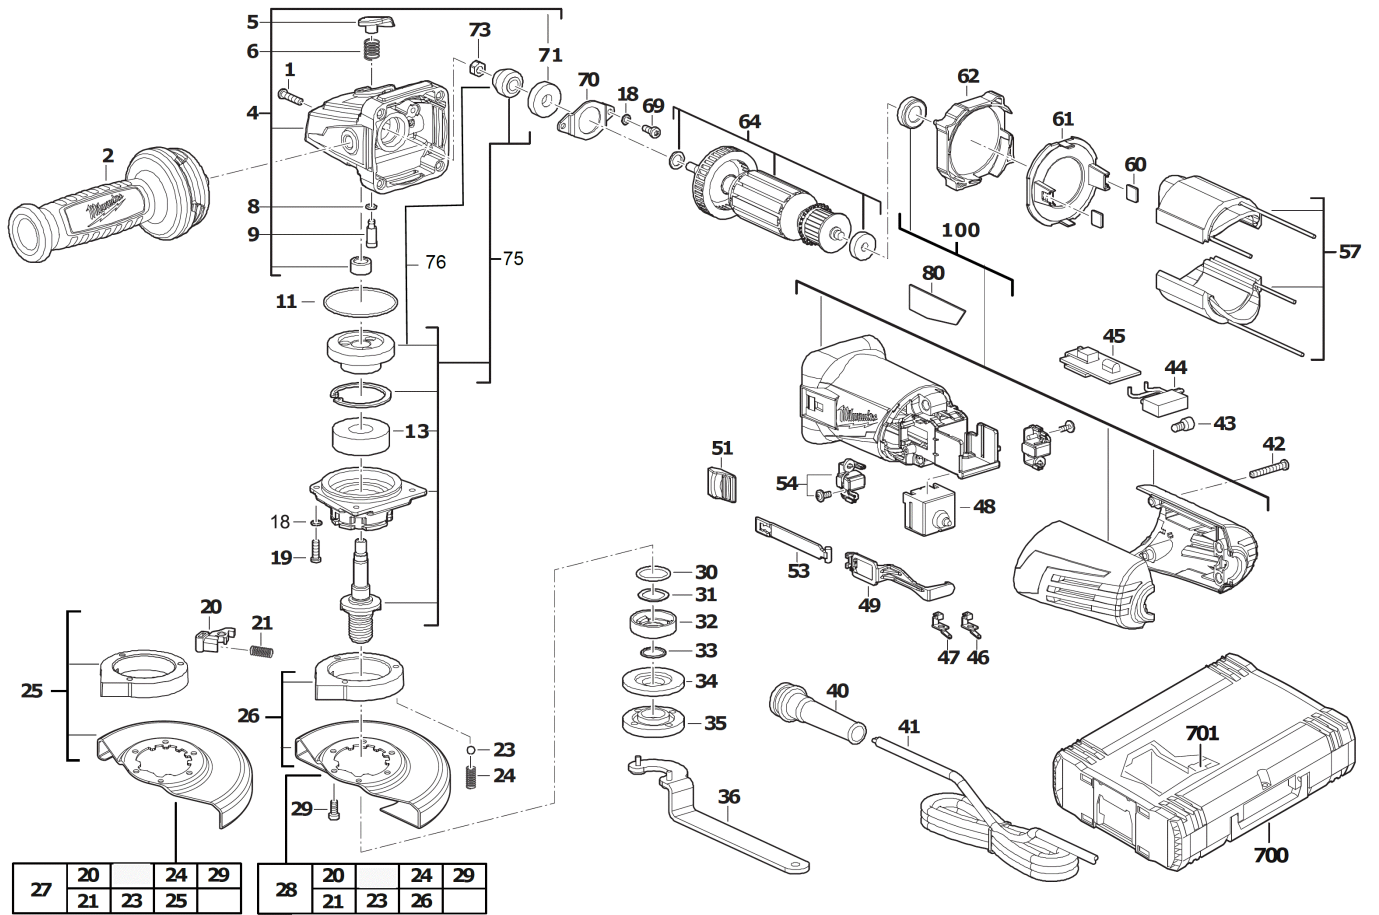

Position	Quantity	Description	Part number	EAN
0001 1	4	SCREW	4931435000	4002395855292
0002 2	1	AUXILIARY HANDLE	4931435002	4002395855919
0004 3	1	GEAR BOX	4931461609	4058546038427
0005 4	1	TRIGGER	4931435004	4002395855933
0006 5	1	SPRING	4931435005	4002395855940
0008 6	1	O-RING	4931435006	4002395855957
0009 7	1	LOCKING BOLT	4931435007	4002395855964
0011 8	1	O-RING	570699002	4002395824472
0013 9	1	BALL BEARING	4931446467	4002395875733
0018 10	6	PROTECTION WASHER	680866003	4002395823895
0019 11	4	SCREW	4931435150	4002395859948
0020 12	1	LEVER	4931435009	4002395855988
0021 13	1	SPRING	4931435010	4002395855995
0023 14	1	BALL	4931453238	4002395153916
0024 15	1	SPRING	4931435012	4002395856602
0025 16	1	GUARD CAP	4931454168	4002395283620
0026 17	1	GUARD CAP	4931452116	4002395180936
0027 18	1	GUARD CAP	4931466633	4058546278502
0028 19	1	GUARD CAP	4931452115	4002395180929
0029 20	1	SCREW	4931435015	4002395856633
0030 21	1	O-RING	4931435016	4002395856640
0031 22	1	SPRING WASHER	4931435017	4002395856657
0032 23	1	FLANGE	4931435018	4002395860357
0033 24	1	RETAINING RING	4931435019	4002395856664
0034 25	1	FLANGE	4931435020	4002395856671
0035 26	1	FLANGE NUT	4931441309	4002395887699
0036 27	1	SPANNER M14	632145002	4002395823727
0040 28	1	CABLE COLLAR	4931435022	4002395856695
0041 29	1	CONNECTION CABLE	730351040	4002395824052
0042 30	4	SCREW	4931435023	4002395857302
0043 31	1	CONNECTOR	790009001	4002395772445
0044 32	1	CAPACITOR	Item discontinued(4931435024)	
0045 33	1	PRINTED CIRC. BOARD	4931435025	4002395857326
0046 34	1	CLAMP	Item discontinued(4931435026)	
0047 35	1	CLAMP	Item discontinued(4931435027)	
0048 36	1	SWITCH	4931441014	4002395863020
0049 37	1	SLIDE	4931435028	4002395857357
0051 38	1	SWITCH BUTTON	4931435029	4002395857364
0053 39	1	SLIDE	4931435030	4002395857371
0054 40	1	CARBON BRUSH SET	4931435031	4002395857388
0057 41	1	ELECTRIC FIELD	4931435033	4002395854608
0060 42	2	BLOCK	4931435034	4002395854615
0061 43	1	FOOT	4931435035	4002395854622
0062 44	1	AIR DEFLECTOR RING	4931453673	4002395144709
0064 45	1	ARMATURE ASSEMBLY	4931435038	4002395854653
0069 46	2	SCREW	660165015	4002395849826
0070 47	1	RETAINER	4931435039	4002395860364
0071 48	1	BALL BEARING	681337001	4002395826988
0073 49	1	NUT	671686001	4002395824526
0075 50	1	SPINDLE KIT	4931447087	4002395883424