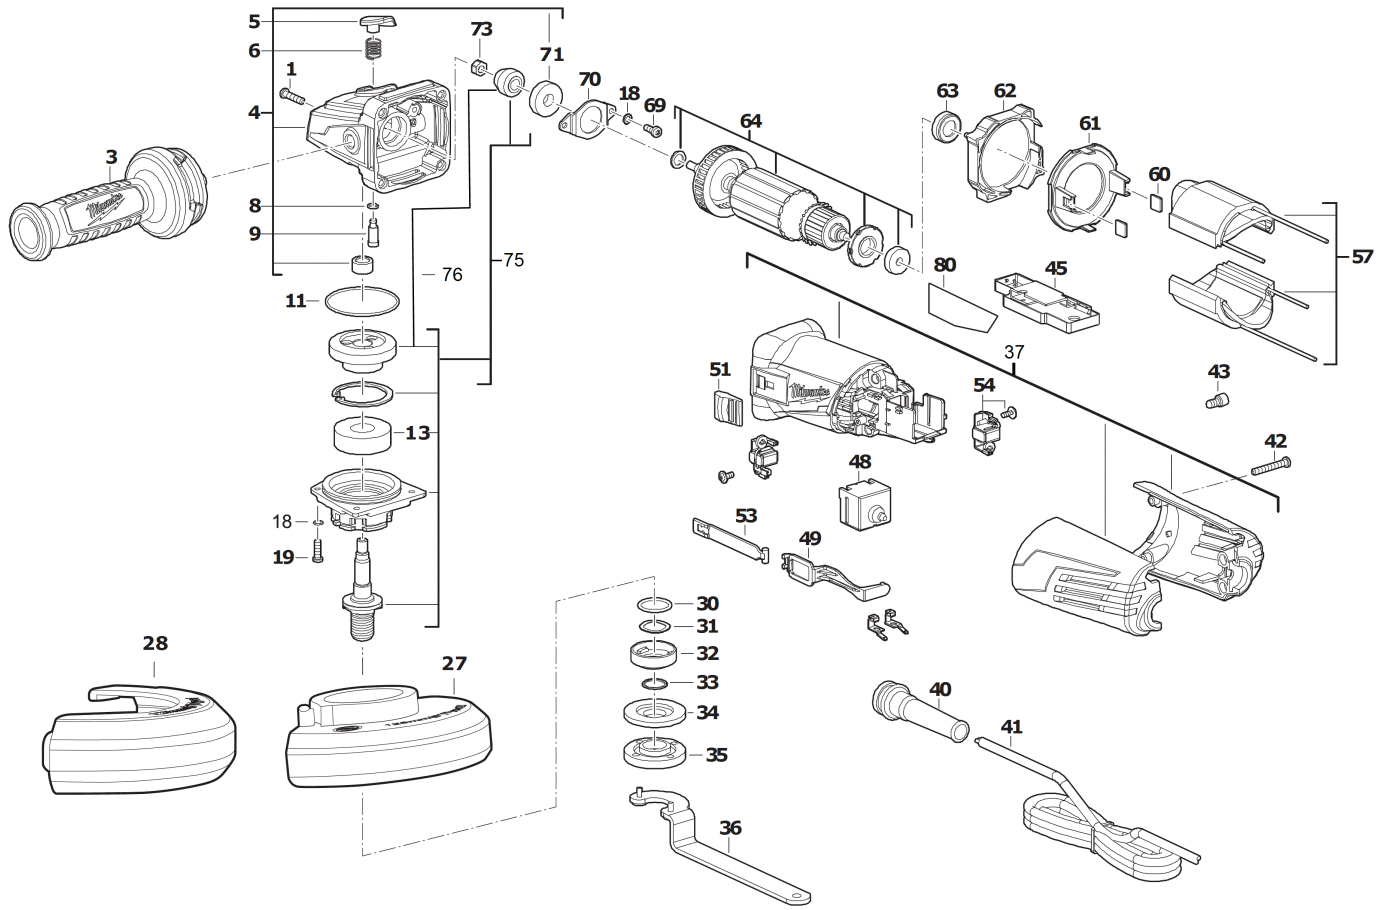

AGV15-125XC DSG-SET ANGLE GRINDER IN2

4933448035 - AGV15-125XC DSG-SET - 4000509190

Position	Quantity	Description	Part number	EAN
0001 1	4	SCREW	4931435000	4002395855292
0003 2	1	AUXILIARY HANDLE	4931435002	4002395855919
0004 3	1	GEAR BOX	4931461609	4058546038427
0005 4	1	TRIGGER	4931435004	4002395855933
0006 5	1	SPRING	4931435005	4002395855940
0008 6	1	O-RING	4931435006	4002395855957
0009 7	1	LOCKING BOLT	4931435007	4002395855964
0011 8	1	O-RING	570699002	4002395824472
0013 9	1	BALL BEARING	4931446467	4002395875733
0018 10	8	PROTECTION WASHER	680866003	4002395823895
0019 11	4	SCREW	4931435150	4002395859948
0027 12	1	GUARD	4931508048	4058546627102
0028 13	1	CUTTING GUARD	4931479288	4058546386030
0030 14	1	O-RING	4931435016	4002395856640
0031 15	1	SPRING WASHER	4931435017	4002395856657
0032 16	1	FLANGE	4931435018	4002395860357
0033 17	1	RETAINING RING	4931435019	4002395856664
0034 18	1	FLANGE	4931435020	4002395856671
0035 19	1	FLANGE NUT	4931441309	4002395887699
0036 20	1	SPANNER M14	632145002	4002395823727
0037 21	1	HOUSING	4931435108	4002395860548
0040 22	1	CABLE COLLAR	4931435022	4002395856695
0041 23	1	CONNECTION CABLE	730351040	4002395824052
0042 24	4	SCREW	4931435023	4002395857302
0043 25	1	CONNECTOR	790009001	4002395772445
0045 26	1	ELECTRIC ELEMENT	4931435111	4002395860470
0048 27	1	SWITCH	4931441014	4002395863020
0049 28	1	GUIDE	4931435113	4002395860500
0051 29	1	SWITCH BUTTON	4931435029	4002395857364
0053 30	1	GUIDE	4931435114	4002395860494
0054 31	1	CARBON BRUSH SET	4931435115	4002395860432
0057 32	1	ELECTRIC FIELD	4931435117	4002395860456
0060 33	2	BLOCK	4931435034	4002395854615
0061 34	1	PLATE	4931435118	4002395860487
0062 35	1	AIR DEFLECTOR RING	4931453673	4002395144709
0063 36	1	RUBBER SLEEVE	4931435037	4002395854646
0064 37	1	ARMATURE	4931435119	4002395860449
0069 38	2	SCREW	660165015	4002395849826
0070 39	1	RETAINER	4931435039	4002395860364
0071 40	1	BALL BEARING	681337001	4002395826988
0073 41	1	NUT	671686001	4002395824526
0075 42	1	DRIVE GEAR	4931447564	4002395172085
0076 43	1	PINION	4931453671	4002395144082
0080 44	1	RATING PLATE	4931508051	4058546627133