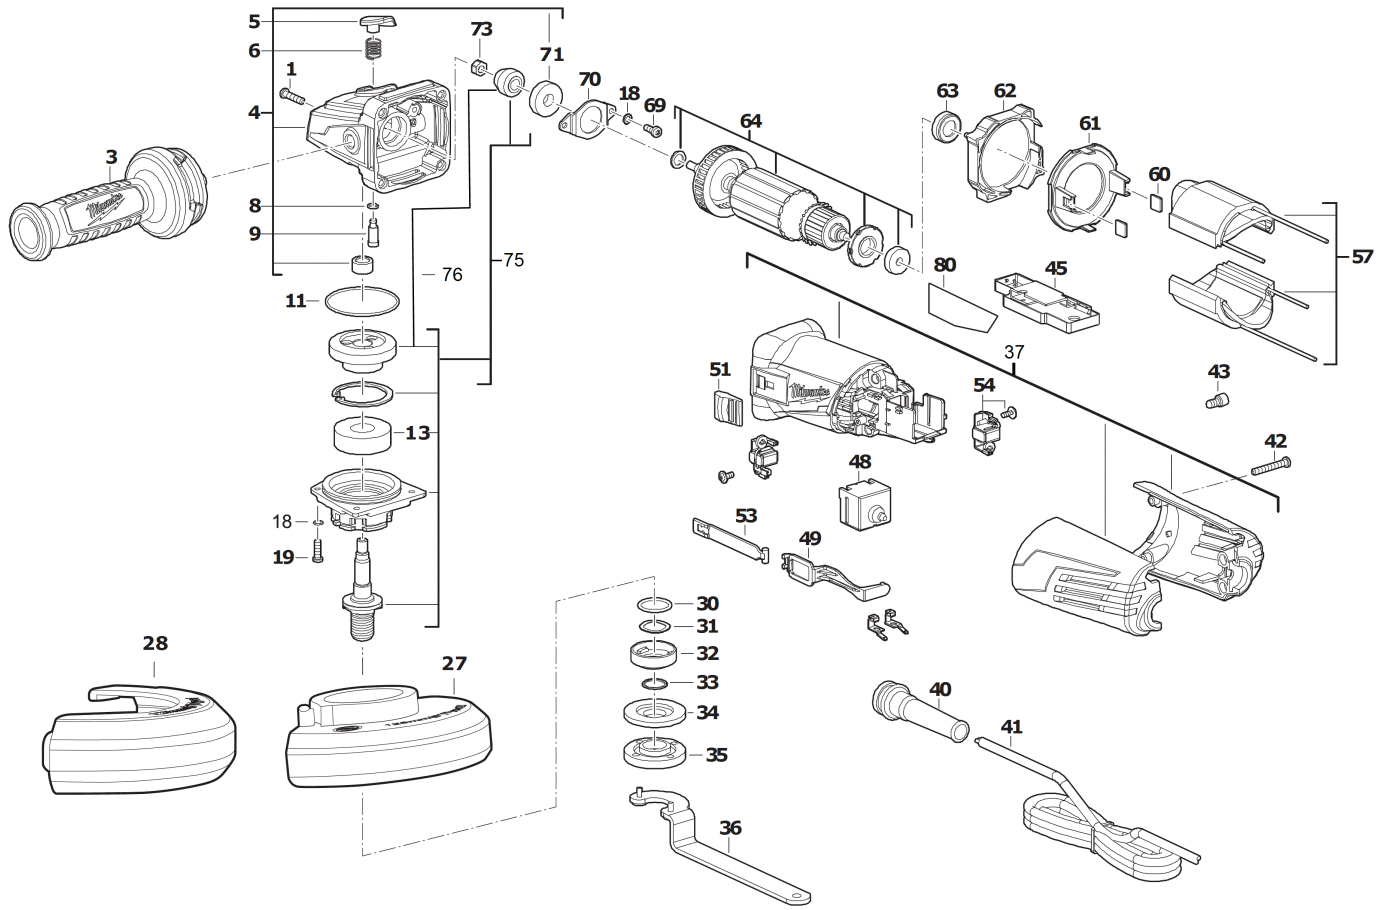

AGV15-125XC DEG-SET ANGLE GRINDER IN2

4933448035 - AGV15-125XC DEG-SET - 4000509190

Position	Quantity	Description	Part number	EAN
0001 1	4	SCREW	4931435000	4002395855292
0003 2	1	AUXILIARY HANDLE	4931435002	4002395855919
0004 3	1	GEAR BOX	4931461609	4058546038427
0005 4	1	TRIGGER	4931435004	4002395855933
0006 5	1	SPRING	4931435005	4002395855940
0008 6	1	O-RING	4931435006	4002395855957
0009 7	1	LOCKING BOLT	4931435007	4002395855964
0011 8	1	O-RING	570699002	4002395824472
0013 9	1	BALL BEARING	4931446467	4002395875733
0018 10	8	PROTECTION WASHER	680866003	4002395823895
0019 11	4	SCREW	4931435150	4002395859948
0027 12	1	GUARD	4931508048	4058546627102
0028 13	1	CUTTING GUARD	4931479288	4058546386030
0030 14	1	O-RING	4931435016	4002395856640
0031 15	1	SPRING WASHER	4931435017	4002395856657
0032 16	1	FLANGE	4931435018	4002395860357
0033 17	1	RETAINING RING	4931435019	4002395856664
0034 18	1	FLANGE	4931435020	4002395856671
0035 19	1	FLANGE NUT	4931441309	4002395887699
0036 20	1	SPANNER M14	632145002	4002395823727
0037 21	1	HOUSING	4931435108	4002395860548
0040 22	1	CABLE COLLAR	4931435022	4002395856695
0041 23	1	CONNECTION CABLE	730351040	4002395824052
0042 24	4	SCREW	4931435023	4002395857302
0043 25	1	CONNECTOR	790009001	4002395772445
0045 26	1	ELECTRIC ELEMENT	4931435111	4002395860470
0048 27	1	SWITCH	4931441014	4002395863020
0049 28	1	GUIDE	4931435113	4002395860500
0051 29	1	SWITCH BUTTON	4931435029	4002395857364
0053 30	1	GUIDE	4931435114	4002395860494
0054 31	1	CARBON BRUSH SET	4931435115	4002395860432
0057 32	1	ELECTRIC FIELD	4931435117	4002395860456
0060 33	2	BLOCK	4931435034	4002395854615
0061 34	1	PLATE	4931435118	4002395860487
0062 35	1	AIR DEFLECTOR RING	4931453673	4002395144709
0063 36	1	RUBBER SLEEVE	4931435037	4002395854646
0064 37	1	ARMATURE	4931435119	4002395860449
0069 38	2	SCREW	660165015	4002395849826
0070 39	1	RETAINER	4931435039	4002395860364
0071 40	1	BALL BEARING	681337001	4002395826988
0073 41	1	NUT	671686001	4002395824526
0075 42	1	DRIVE GEAR	4931447564	4002395172085
0076 43	1	PINION	4931453671	4002395144082
0080 44	1	RATING PLATE	4931508051	4058546627133