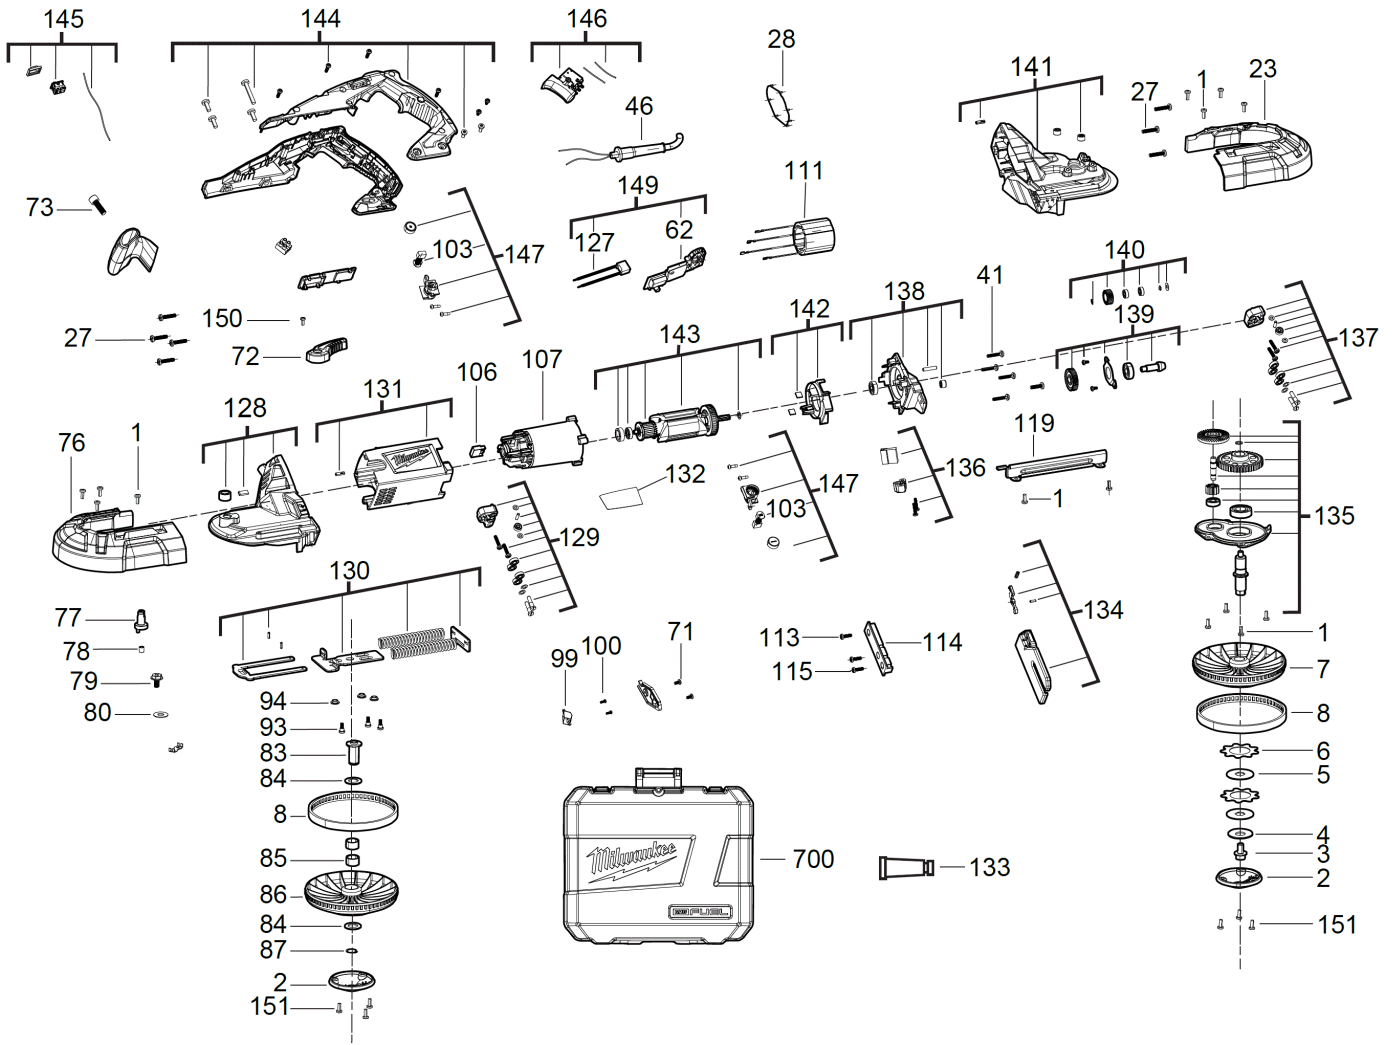

Position	Quantity	Description	Part number	EAN
0001 1	17	SCREW TORX SCREW	06825314	4002395851935
0002 2	2	PULLEY	4931436230	4002395885480
0003 3	1	SCREW	4931436258	4002395252770
0004 4	1	SPRING WASHER	4931436718	4002395808953
0005 5	2	COUPLING	4931436256	4002395254132
0006 6	2	COUPLING	4931436255	4002395254125
0007 7	1	PULLEY	4931472892	4058546331948
0008 8	2	BELT	4931436235	4002395252039
0023 9	1	SAW PROTECTION	4931436252	4002395253470
0027 10	7	SCREW	4931436244	4002395252725
0028 11	1	SEAL	4931436251	4002395253463
0041 12	4	SCREW	4931436250	4002395253449
0046 13	1	CONNECTION CABLE	Item discontinued(4931436722)	
0062 14	1	ELECTRONIC	4931436724	4002395809011
0071 15	2	SCREW	660023001	4002395830060
0072 16	1	LEVER	4931436245	4002395252732
0073 17	1	SCREW	4931436247	4002395252756
0076 18	1	PULLEY	Item discontinued(4931436243)	
0077 19	1	SHAFT	4931436241	4002395252091
0078 20	1	BUSH	4931436240	4002395252084
0079 21	1	SCREW	660988001	4002395903795
0080 22	1	WASHER	4931436239	4002395252077
0083 23	1	BOLT	4931472893	4058546331955
0084 24	2	SPACER	4931436232	4002395252008
0085 25	2	BUSH	4931472894	4058546331962
0086 26	1	PULLEY	4931472895	4058546331979
0087 27	1	PROTECTION WASHER	4931436231	4002395885497
0093 28	3	SCREW	Item discontinued(4931436237)	
0094 29	3	BUSH	4931436238	4002395252060
0099 30	1	Display	4931436266	4002395254187
0100 31	1	SCREW	4931436265	4002395253418
0103 32	2	CARBON BRUSH	4931436729	4002395809066
0106 33	1	ELECTRONIC	4931436731	4002395809080
0107 34	1	MOTOR HOUSING	4931436732	4002395809097
0111 35	1	ELECTRIC FIELD	4931436733	4002395809103
0113 36	1	SCREW	4931436261	4002395252794
0114 37	1	COVER PLATE	4931436260	4002395254156
0115 38	2	SCREW	4931436259	4002395252787
0119 39	1	GUARD CAP	4931472896	4058546331986
0127 40	1	CAPACITOR	4931436736	4002395809134
0128 41	1	SUPPORT	4931436737	4002395809141
0129 42	1	FRONT GUIDE ROLLER KIT,038110/NEXT GEN B	4931436738	4002395811021
0130 43	1	TENSIONING DEVICE	4931436739	4002395809165
0131 44	1	MOTOR HOUSING	4931436740	4002395809172
0132 45	1	RATING PLATE	4931472898	4058546332006
0133 46	1	GEAR GREASE	4931443288	4002395255627
0134 47	1	SHOE BUMPER KIT,038110/NEXT GEN BAND SAW	4931436743	4002395811038
0135 48	1	HOUSING COVER	4931436744	4002395809714
0136 49	1	TIRE CLEARING BRUSH KIT,038110/NEXT GEN	4931436745	4002395811045
0137 50	1	REAR GUIDE ROLLER KIT,038110/NEXT GEN BA	4931436746	4002395811052