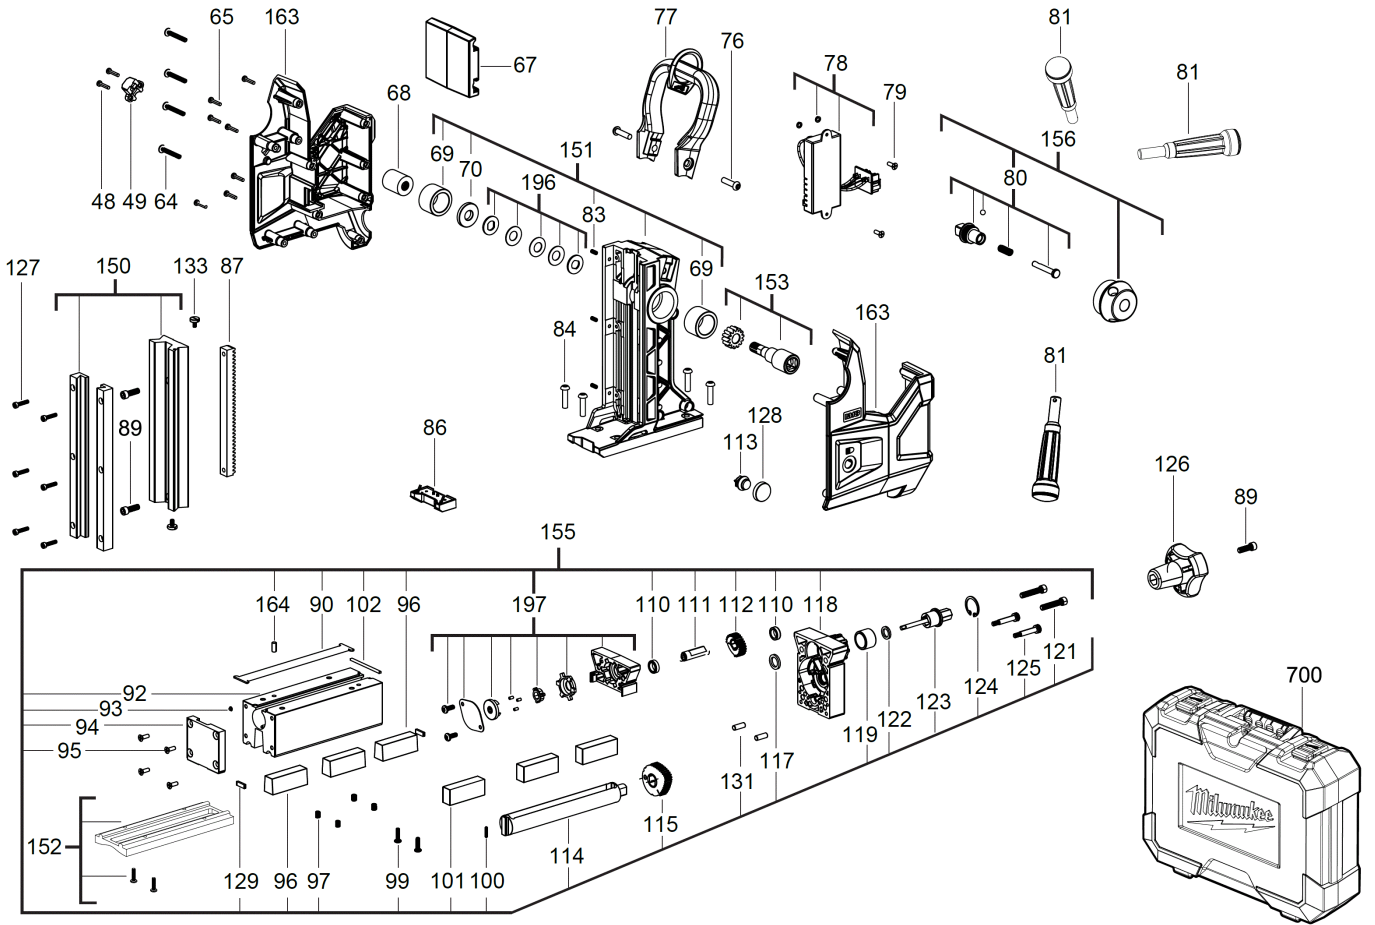

M18FMDP-502C MAGNETIC DRILL STAND IN2

4933451012 - M18FMDP-502C IN2 - 4000469283

COMING
SOON

Position	Quantity	Description	Part number	EAN
0001 1	1	EJECTOR	4931453091	4002395150656
0002 2	1	CHUCK SHROUD	4931453092	4002395150663
0005 3	1	RETAINING RING	4931453093	4002395150670
0006 4	1	BALL BEARING	4931453094	4002395150687
0007 5	4	SCREW	4931453095	4002395150694
0008 6	1	GEAR BOX ASSY	Item discontinued(4931453096)	
0010 7	1	RETAINING PLATE	4931453097	4002395151318
0013 8	1	LOCKING ROD	4931453098	4002395151325
0014 9	1	CABLE CLAMP	4931453099	4002395151332
0015 10	1	SCREW	4931453100	4002395151349
0016 11	1	CLAMPING LEVER	4931456260	4002395173969
0017 12	1	GUIDE BOLT	4931453101	4002395151356
0018 13	1	HOLDING BRACKET	4931453102	4002395151363
0019 14	1	SPRING	4931453103	4002395151370
0020 15	1	HOLDING BRACKET	4931453104	4002395151387
0021 16	1	BALL BEARING	4931453105	4002395151394
0022 17	1	SPRING	4931453106	4002395152001
0023 18	1	OUTPUT SHAFT KIT	4931453107	4002395152018
0024 19	1	GEAR	4931453108	4002395152025
0025 20	1	COUPLING	4931453109	4002395152032
0026 21	1	HUB	4931453110	4002395152049
0027 22	1	GEAR	4931453111	4002395152056
0028 23	1	WASHER 24x17,8x0,8	680335077	4002395849925
0029 24	1	RETAINING RING	4931453112	4002395152063
0030 25	1	NEEDLE BEARING	4931453113	4002395152070
0031 26	1	SEAL	Item discontinued(4931453114)	
0033 27	1	BALL BEARING	02040640	4058546067922
0036 28	1	NEEDLE BEARING	02502400	4058546068233
0037 29	1	SEAL	4931453115	4002395152094
0038 30	1	FLAT GREASE NIPPLE	4931454085	4002395288205
0040 31	1	BALL BEARING	4931453116	4002395152704
0042 32	1	BALL BEARING	4931453117	4002395152711
0044 33	1	GEAR	Item discontinued(4931453118)	
0045 34	1	NEEDLE BEARING	4931453404	4002395148547
0048 35	4	SCREW	Item discontinued(4931453119)	
0049 36	2	CABLE CLAMP	Item discontinued(4931453120)	
0050 37	1	CABLE	4931453121	4002395152759
0052 38	4	SCREW	4931446540	4002395876259
0055 39	1	BALL BEARING	4931436119	4002395881475
0056 40	1	WASHER	4931453122	4002395152766
0057 41	1	ELECTRONIC	4931453123	4002395152773
0059 42	6	SCREW	660570005	4002395827329
0061 43	4	SCREW	4931453124	4002395152780
0062 44	1	SWITCH COVER	Item discontinued(4931453125)	
0063 45	1	SPRING	4931453126	4002395153404
0064 46	4	SCREW	4931453127	4002395153411
0065 47	7	SCREW	4931453124	4002395152780
0067 48	1	COVER PLATE	4931466348	4058546275655
0068 49	1	BIT GUIDE	4931453129	4002395153442
0069 50	2	BUSHING	Item discontinued(4931453130)	