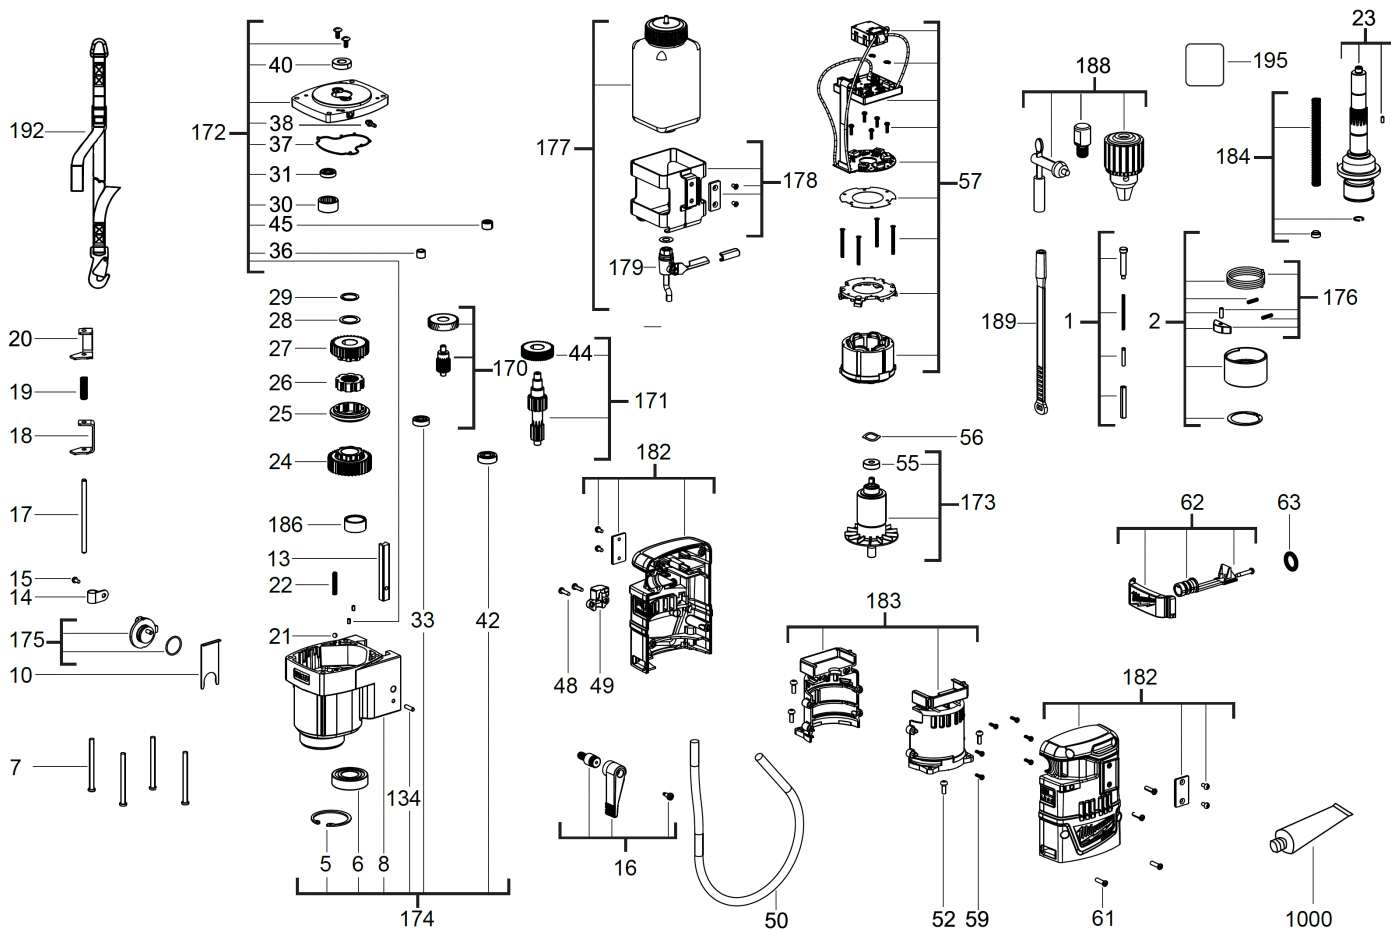

M18FMDP-502C MAGNETIC DRILL STAND IN2

4933451012 - M18FMDP-502C IN2 - 4000469283

COMING
SOON

Position	Quantity	Description	Part number	EAN
0001 1	1	EJECTOR	4931453091	4002395150656
0002 2	1	CHUCK SHROUD	4931453092	4002395150663
0005 3	1	RETAINING RING	4931453093	4002395150670
0006 4	1	BALL BEARING	4931453094	4002395150687
0007 5	4	SCREW	4931453095	4002395150694
0008 6	1	GEAR BOX ASSY	Item discontinued(4931453096)	
0010 7	1	RETAINING PLATE	4931453097	4002395151318
0013 8	1	LOCKING ROD	4931453098	4002395151325
0014 9	1	CABLE CLAMP	4931453099	4002395151332
0015 10	1	SCREW	4931453100	4002395151349
0016 11	1	CLAMPING LEVER	4931456260	4002395173969
0017 12	1	GUIDE BOLT	4931453101	4002395151356
0018 13	1	HOLDING BRACKET	4931453102	4002395151363
0019 14	1	SPRING	4931453103	4002395151370
0020 15	1	HOLDING BRACKET	4931453104	4002395151387
0021 16	1	BALL BEARING	4931453105	4002395151394
0022 17	1	SPRING	4931453106	4002395152001
0023 18	1	OUTPUT SHAFT KIT	4931453107	4002395152018
0024 19	1	GEAR	4931453108	4002395152025
0025 20	1	COUPLING	4931453109	4002395152032
0026 21	1	HUB	4931453110	4002395152049
0027 22	1	GEAR	4931453111	4002395152056
0028 23	1	WASHER 24x17,8x0,8	680335077	4002395849925
0029 24	1	RETAINING RING	4931453112	4002395152063
0030 25	1	NEEDLE BEARING	4931453113	4002395152070
0031 26	1	SEAL	Item discontinued(4931453114)	
0033 27	1	BALL BEARING	02040640	4058546067922
0036 28	1	NEEDLE BEARING	02502400	4058546068233
0037 29	1	SEAL	4931453115	4002395152094
0038 30	1	FLAT GREASE NIPPLE	4931454085	4002395288205
0040 31	1	BALL BEARING	4931453116	4002395152704
0042 32	1	BALL BEARING	4931453117	4002395152711
0044 33	1	GEAR	Item discontinued(4931453118)	
0045 34	1	NEEDLE BEARING	4931453404	4002395148547
0048 35	4	SCREW	Item discontinued(4931453119)	
0049 36	2	CABLE CLAMP	Item discontinued(4931453120)	
0050 37	1	CABLE	4931453121	4002395152759
0052 38	4	SCREW	4931446540	4002395876259
0055 39	1	BALL BEARING	4931436119	4002395881475
0056 40	1	WASHER	4931453122	4002395152766
0057 41	1	ELECTRONIC	4931453123	4002395152773
0059 42	6	SCREW	660570005	4002395827329
0061 43	4	SCREW	4931453124	4002395152780
0062 44	1	SWITCH COVER	Item discontinued(4931453125)	
0063 45	1	SPRING	4931453126	4002395153404
0064 46	4	SCREW	4931453127	4002395153411
0065 47	7	SCREW	4931453124	4002395152780
0067 48	1	COVER PLATE	4931466348	4058546275655
0068 49	1	BIT GUIDE	4931453129	4002395153442
0069 50	2	BUSHING	Item discontinued(4931453130)	