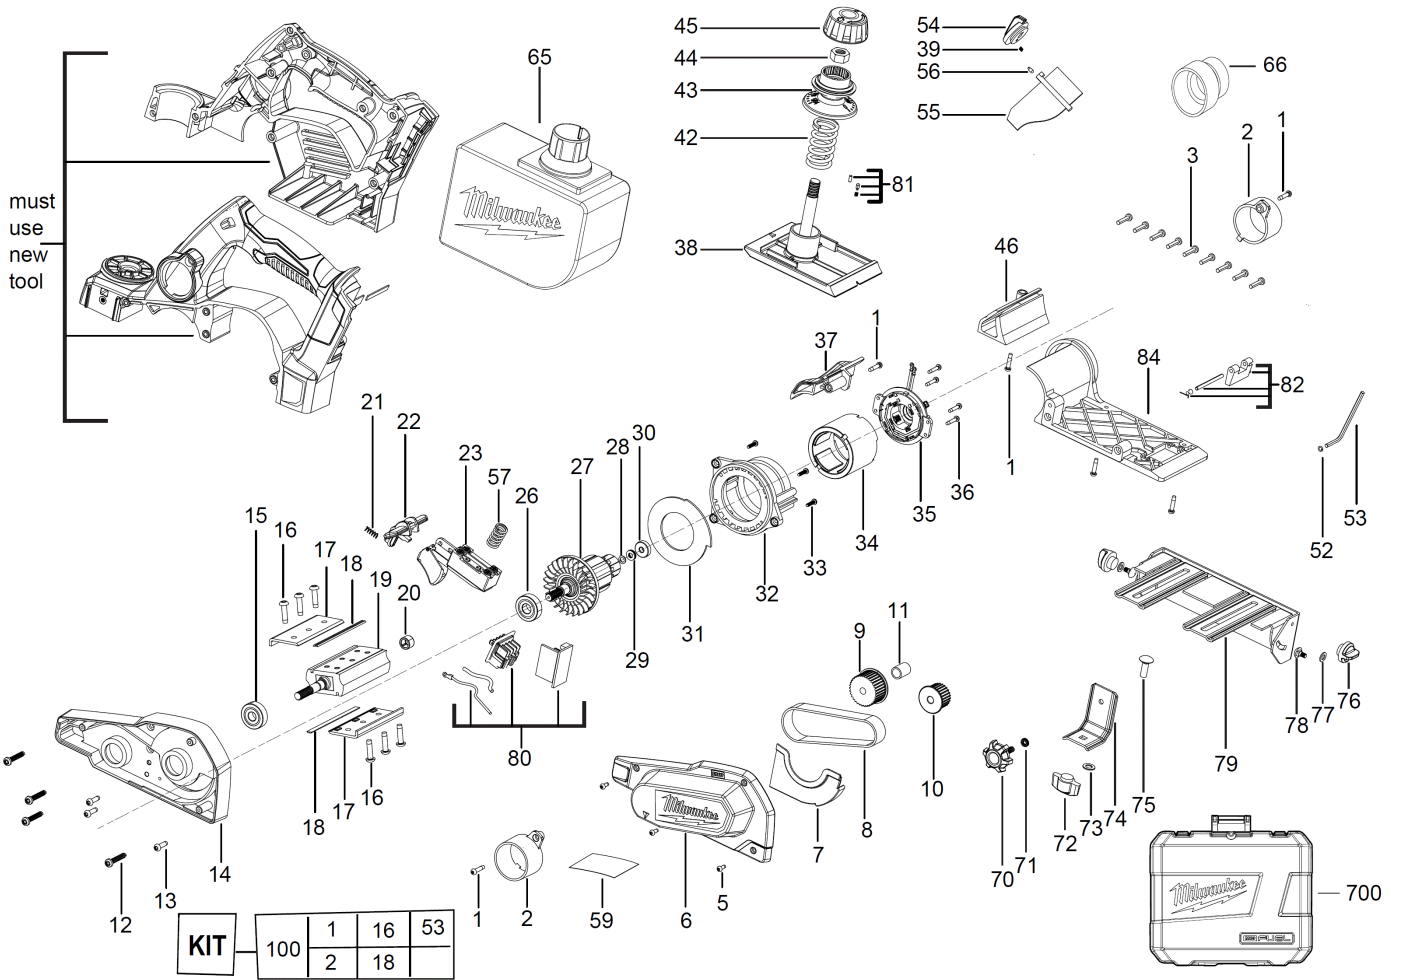

must use
new tool

Position	Quantity	Description	Part number	EAN
0001 1	6	SCREW	660031017	4002395825189
0002 2	2	ADAPTOR	4931453000	4002395170654
0003 3	9	SCREW	06827470	4002395773367
0005 4	3	SCREW	4931436265	4002395253418
0006 5	1	HOUSING COVER	Item discontinued(4931453001)	
0007 6	1	GUIDE	4931453002	4002395170678
0008 7	1	BELT	4931453003	4002395170685
0009 8	1	PULLEY	4931453004	4002395170692
0010 9	1	PULLEY	Item discontinued(4931453005)	
0011 10	1	BUSHING	4931453006	4002395171316
0012 11	4	SCREW	4931436250	4002395253449
0013 12	3	SCREW	4931435150	4002395859948
0014 13	1	HOUSING COVER	Item discontinued(4931453007)	
0015 14	1	BEARING	4931453008	4002395171330
0016 15	6	SCREW	4931453009	4002395171347
0017 16	2	ANGLE CLAMPING GRIP	4931453010	4002395171354
0018 17	1	REVERSIBLE BLADES SZ BL 460x1,5 TC P1M	4932273484	4002395300150
0019 18	1	CUTTING HEAD	4931453011	4002395171361
0020 19	1	NEEDLE BEARING	4931453012	4002395171378
0021 20	1	SPRING WASHER	672029001	4002395848683
0022 21	1	BUTTON	4931453013	4002395171385
0023 22	1	SWITCH	760245005	4002395830022
0026 23	1	BALL BEARING	02041020	4058546068028
0027 24	1	ARMATURE	4931453014	4002395171392
0028 25	1	WASHER	902206001	4002395824113
0029 26	1	WASHER	Item discontinued(902207002)	
0030 27	1	BEARING	4931453015	4002395168606
0031 28	1	AIR FLOW PLATE	Item discontinued(4931453016)	
0032 29	1	MOTOR HOUSING	Item discontinued(4931453017)	
0033 30	3	SCREW	4931453018	4002395168637
0034 31	1	ELECTRIC FIELD	4931454080	4002395287550
0035 32	1	CARBON BRUSH SET	4931453019	4002395168644
0036 33	4	SCREW	660851001	4002395823239
0037 34	1	GUIDE ELEMENT	Item discontinued(4931453020)	
0038 35	1	GLIDING SHOE	4931453021	4002395168668
0039 36	1	SPRING	4931453022	4002395168675
0042 37	1	SPRING	4931453023	4002395168682
0043 38	1	ADJUSTING BUTTON	4931453024	4002395168699
0044 39	1	HEXAGON NUT	4931453025	4002395169306
0045 40	1	CAP	4931453026	4002395169313
0046 41	1	AIR GUIDE	4931453027	4002395169320
0052 42	1	O-RING	Item discontinued(4931453028)	
0053 43	1	KEY	4931453029	4002395169344
0054 44	1	TURNING KNOB	4931453030	4002395169351
0055 45	1	ADAPTOR	Item discontinued(4931453031)	
0056 46	1	KNOB	4931453032	4002395169375
0057 47	1	PRESSURE SPRING	4931408243	4002395814466
0059 48	1	RATING PLATE	Item discontinued(4931453033)	
0065 49	1	DUST BAG	4931453034	4002395169399
0066 50	1	DUST EXTR.CONNECTOR	4931453035	4002395170005