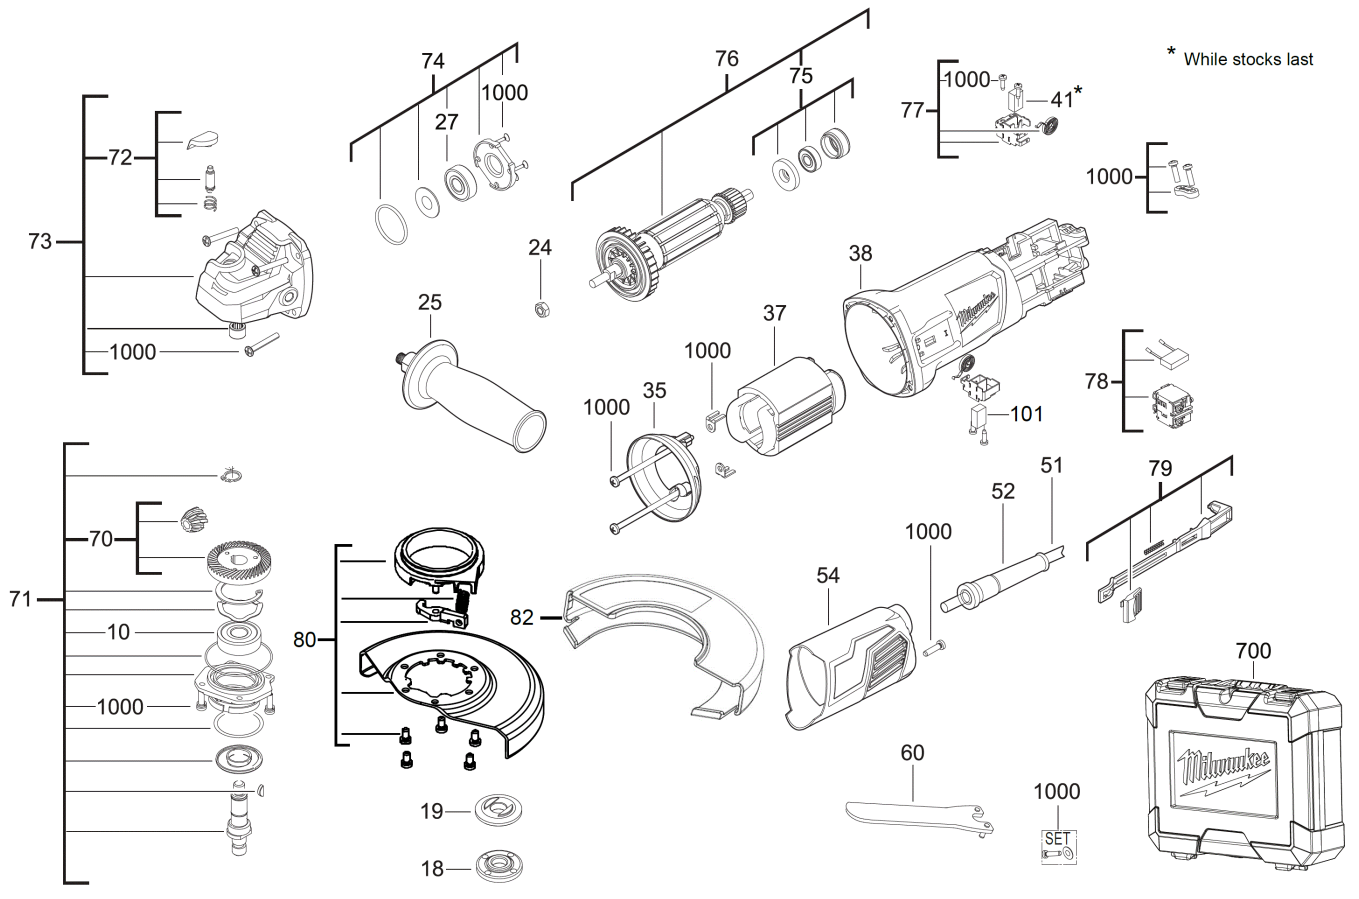

AG800-125EK ANGLE GRINDER IN2

4933451213 - AG800-125EK IN2 - 4000509050

* While stocks last

Position	Quantity	Description	Part number	EAN
0010 1	1	BALL BEARING	4931453524	4002395144310
0018 2	1	INTERMEDIATE FLANGE	4931453551	4002395145782
0019 3	1	INTERMEDIATE FLANGE	4931453543	4002395145706
0024 4	1	NUT	4931453549	4002395145768
0025 5	1	AUXILIARY HANDLE	4931453554	4002395146413
0027 6	1	BALL BEARING	4931453523	4002395144303
0035 7	1	AIR DEFLECTOR RING	4931453520	4002395143672
0037 8	1	ELECTRIC FIELD	4931453537	4002395145041
0038 9	1	MOTOR HOUSING	4931453547	4002395145744
0041 10	2	CARBON BRUSH	4931453529	4002395144365
0051 11	1	CONNECTION CABLE	4931453558	4002395146468
0052 12	1	PROTECTING COVER	4931453530	4002395144372
0054 13	1	HOUSING CAP	4931453559	4002395146475
0060 14	1	WRENCH	Item discontinued(4931453578)	
0070 15	1	GEARWHEEL SET	4931453553	4002395146406
0071 16	1	SPINDLE	4931453572	4002395144402
0072 17	1	LOCKING LEVER	4931453546	4002395145737
0073 18	1	GEAR BOX	4931453538	4002395145058
0074 19	1	BEARING KIT	4931453526	4002395144334
0075 20	1	BALL BEARING	4931453525	4002395144327
0076 21	1	ARMATURE	4931453522	4002395143696
0077 22	2	BRUSH HOLDER	4931453528	4002395144358
0078 23	1	SWITCH	4931453575	4002395144433
0079 24	1	SWITCH BUTTON	4931453576	4002395144440
0080 25	1	GUARD CAP SET	4931507672	4058546601836
0082 26	1	CLIP	4931507679	4058546601904
0101 27	1	CARBON BRUSH SET	4931511295	4058546651510
0700 28	1	CARRYING CASE	4931453527	4002395144341
1000 29	1	SCREW	4931453560	4002395146482