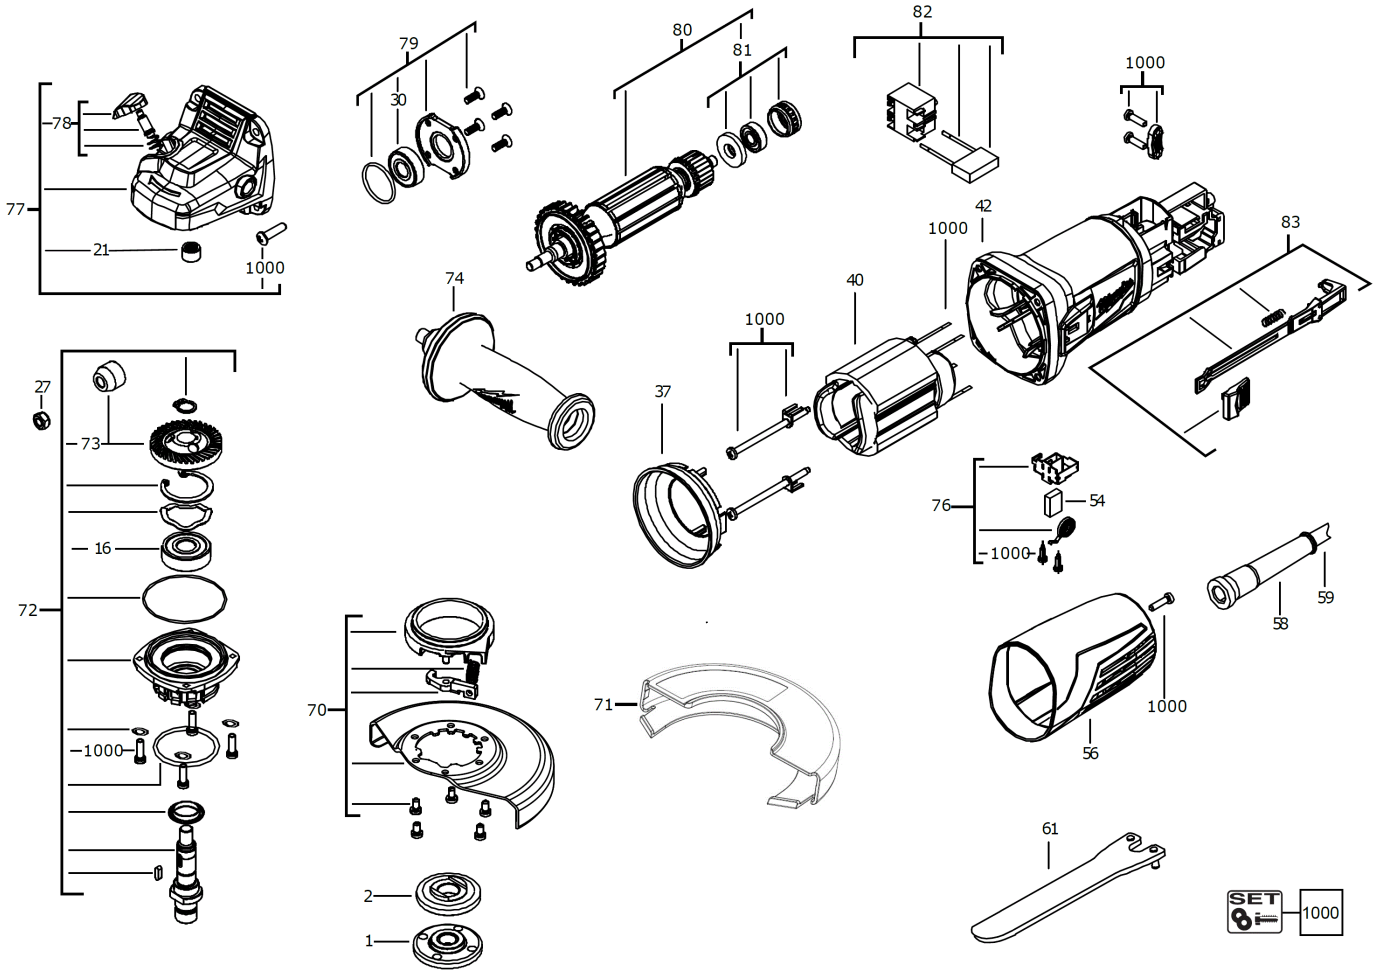

AGV10-125EK ANGLE GRINDER IN2

4933451222 - AGV10-125EK IN2 - 4000509015

Position	Quantity	Description	Part number	EAN
0001 1	1	FLANGE	4931441521	4002395867745
0002 2	1	FLANGE	4931441523	4002395867769
0016 3	1	BALL BEARING	4931441524	4002395865000
0021 4	1	NEEDLE BEARING	4931441525	4002395865017
0027 5	1	NUT	4931441526	4002395865031
0030 6	1	BALL BEARING	4931441527	4002395865048
0037 7	1	AIR DEFLECTOR RING	4931441528	4002395865055
0040 8	1	ELECTRIC FIELD	4931441530	4002395875863
0042 9	1	MOTOR HOUSING	4931441531	4002395865062
0054 10	2	CARBON BRUSH 220-240V (1 PCS)	4931441532	4002395865079
0056 11	1	COVER	4931441533	4002395865086
0058 12	1	CABLE ENTRY SLEEVE	4931441534	4002395865093
0059 13	1	CONNECTION CABLE	4931441535	4002395867059
0061 14	1	WRENCH	4931441539	4002395867097
0070 15	1	GUARD CAP SET	4931507672	4058546601836
0071 16	1	CLIP	4931507679	4058546601904
0072 17	1	SPINDLE KIT	4931441557	4002395867042
0073 18	1	PINION	4931441558	4002395865710
0074 19	1	HANDLE	4931453586	4002395145140
0076 20	1	BRUSH HOLDER	4931441559	4002395865703
0077 21	1	GEAR BOX KIT	4931441560	4002395867790
0078 22	1	LOCK COMPLETE	4931441561	4002395865741
0079 23	1	BEARING CAGE	4931441562	4002395875825
0080 24	1	ARMATURE	4931441564	4002395866397
0081 25	1	BALL BEARING	4931441565	4002395875832
0082 26	1	SWITCH	4931453588	4002395145164
0083 27	1	SWITCH LEVER	4931441568	4002395867721
1000 28	1	BOLT SET	4931441569	4002395875849