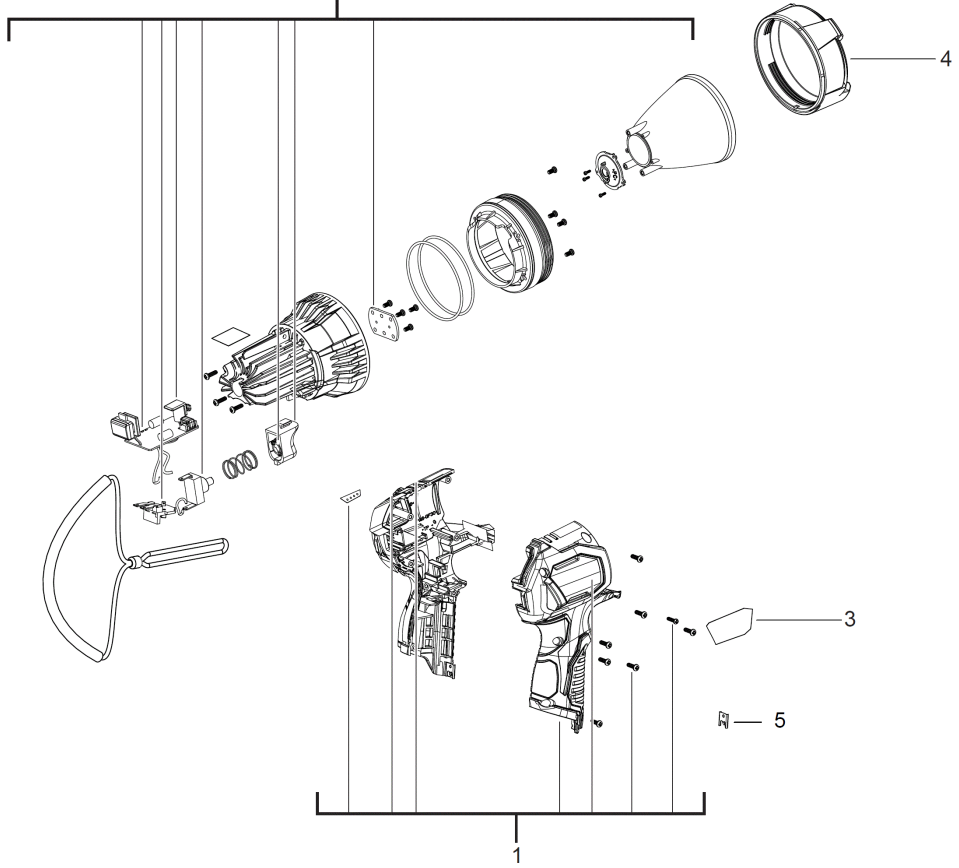

M12SLED-0 BTY. SPOT LIGHT XXX

4933451261 - M12SLED-0 - 4000452917

* While stock lasts

2 *

Position	Quantity	Description	Part number	EAN
0001 1	1	HOUSING	4931453468	4002395149414
0002 2	1	SWITCH ASSEMBLY	Item discontinued(4931453469)	
0003 3	1	RATING PLATE	4931453470	4002395149438
0004 4	1	GLASS	Item discontinued(4931453471)	
0005 5	1	CONNECTOR	4931436292	4002395252909