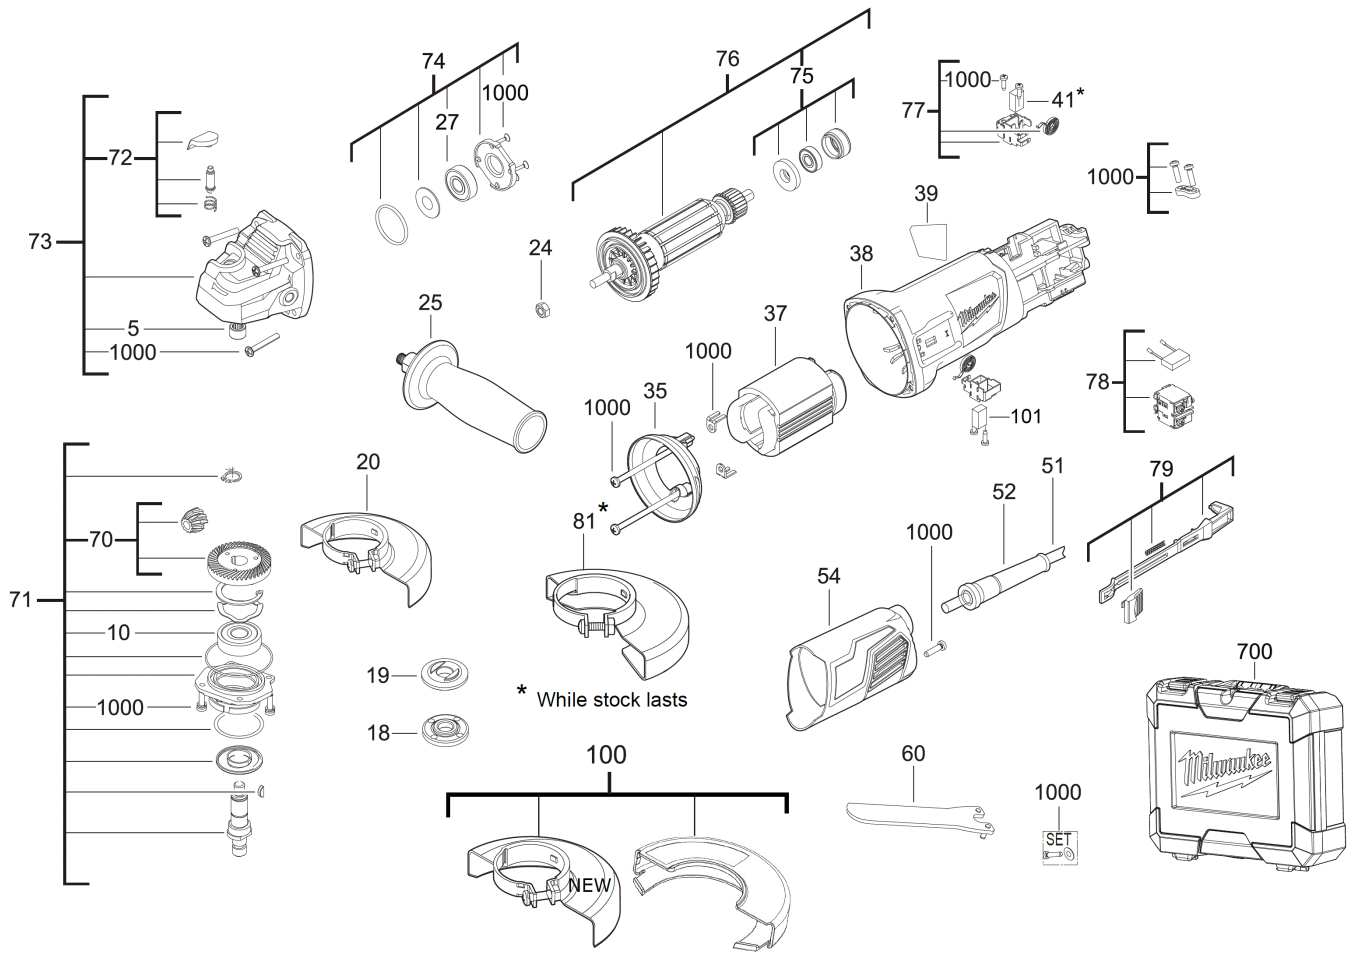

# **AG800-115ED-SET ANGLE GRINDER IN2**

**4933451281 - AG800-115ED-SET IN2 - 4000452802**

Position	Quantity	Description	Part number	EAN
0005 1	1	NEEDLE BEARING	Item discontinued(4931453548)	
0010 2	1	BALL BEARING	4931453524	4002395144310
0018 3	1	INTERMEDIATE FLANGE	4931453551	4002395145782
0019 4	1	INTERMEDIATE FLANGE	4931453543	4002395145706
0020 5	1	GUARD	4931453540	4002395145072
0024 6	1	NUT	4931453549	4002395145768
0025 7	1	AUXILIARY HANDLE	4931453554	4002395146413
0027 8	1	BALL BEARING	4931453523	4002395144303
0035 9	1	AIR DEFLECTOR RING	4931453520	4002395143672
0037 10	1	ELECTRIC FIELD	4931453537	4002395145041
0038 11	1	MOTOR HOUSING	4931453547	4002395145744
0039 12	1	RATING PLATE	4931453561	4002395146499
0041 13	2	CARBON BRUSH	4931453529	4002395144365
0051 14	1	CONNECTION CABLE	4931453557	4002395146451
0052 15	1	PROTECTING COVER	4931453530	4002395144372
0054 16	1	HOUSING CAP	4931453559	4002395146475
0060 17	1	WRENCH	Item discontinued(4931453578)	
0070 18	1	GEARWHEEL SET	4931453553	4002395146406
0071 19	1	SPINDLE	4931453571	4002395143795
0072 20	1	LOCKING LEVER	4931453546	4002395145737
0073 21	1	GEAR BOX	4931453538	4002395145058
0074 22	1	BEARING KIT	4931453526	4002395144334
0075 23	1	BALL BEARING	4931453525	4002395144327
0076 24	1	ARMATURE	4931453522	4002395143696
0077 25	2	BRUSH HOLDER	4931453528	4002395144358
0078 26	1	SWITCH	4931453575	4002395144433
0079 27	1	SWITCH BUTTON	4931453576	4002395144440
0081 28	1	GUARD CAP	4931419252	4002395827138
0100 29	1	GUARD CAP SET	4931510992	4058546636777
0101 30	1	CARBON BRUSH SET	4931511295	4058546651510
0700 31	1	CARRYING CASE	4931453527	4002395144341
1000 32	1	SCREW	4931453560	4002395146482