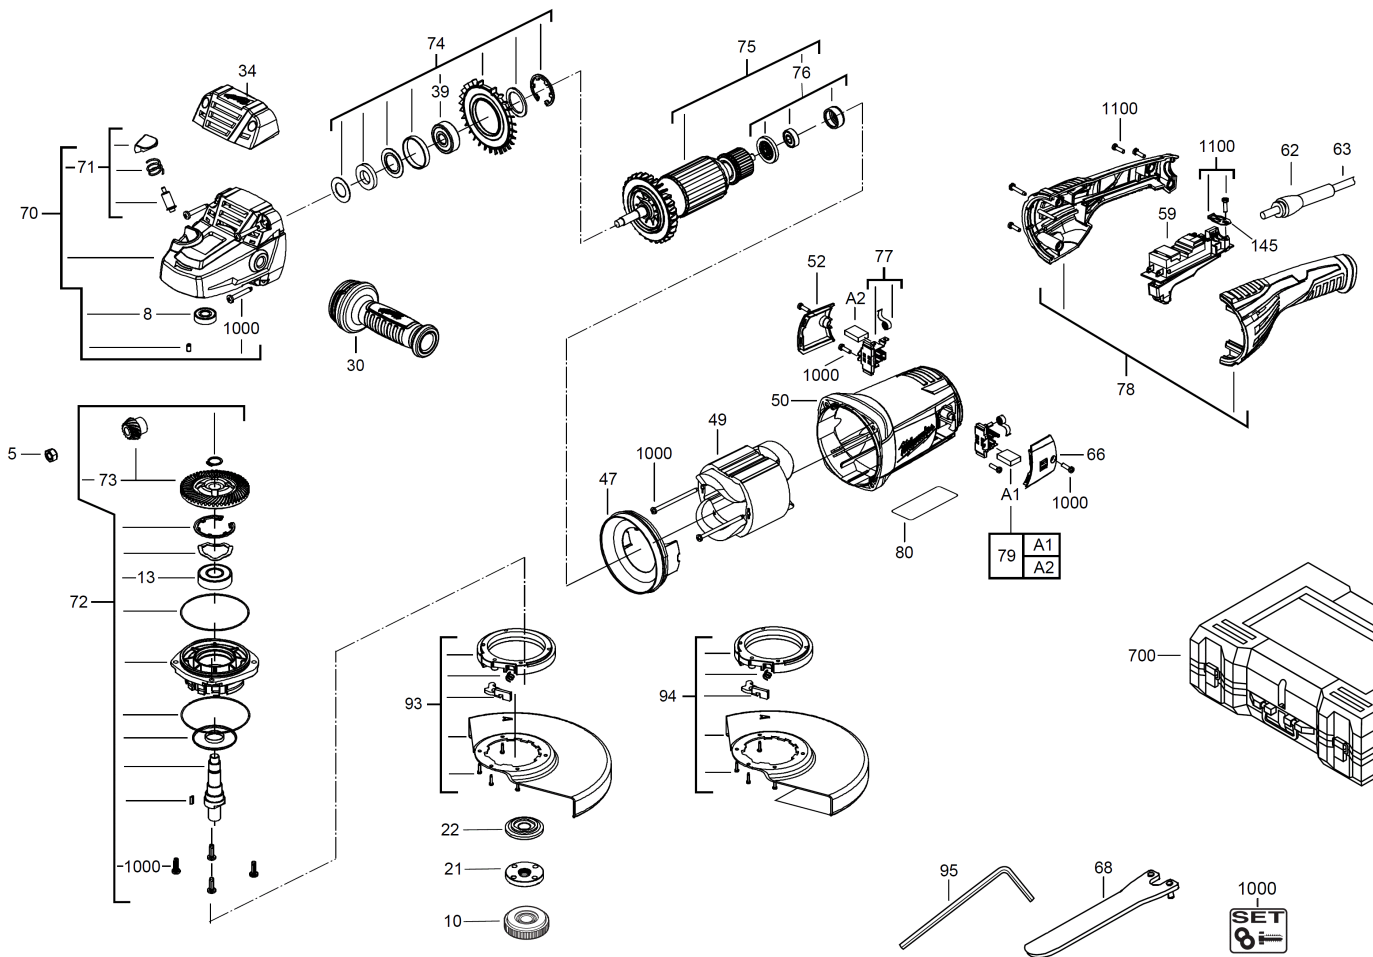

AGVK24-230EK ANGLE GRINDER IN2

4933451413 - AGVK24-230EK - 4000449976

Position	Quantity	Description	Part number	EAN
0005 1	1	NUT	4931441045	4002395862603
0008 2	1	BEARING	4931441046	4002395862610
0013 3	1	BEARING	4931441047	4002395862627
0021 4	1	FLANGE NUT	4931441048	4002395862634
0022 5	1	FLANGE	4931441049	4002395862641
0030 6	1	HANDLE COMPL.	4931441051	4002395863358
0034 7	1	GEAR BOX	4931441052	4002395863365
0039 8	1	BEARING	4931441053	4002395863372
0047 9	1	AIR DEFLECTOR RING	4931441054	4002395863389
0049 10	1	ELECTRIC FIELD	4931441055	4002395863396
0050 11	1	HOUSING SET ASSY	4931441057	4002395864010
0052 12	1	BRUSH COVER	4931441058	4002395864027
0059 13	1	SWITCH	4931449981	4002395174560
0062 14	1	PROTECTING COVER	4931387206	4002395746798
0063 15	1	CONNECTION CABLE	4931455392	4002395174911
0066 16	1	BRUSH COVER	4931441074	4002395861347
0068 17	1	WRENCH	4931441075	4002395861354
0070 18	1	GEAR KIT	4931441090	4002395863419
0071 19	1	INTERLOCK ELEMENT	4931441091	4002395863426
0072 20	1	SPINDLE	4931441095	4002395863464
0073 21	1	BEVEL GEAR PAIR	4931441097	4002395863488
0074 22	1	BEARING KIT	4931441098	4002395863495
0075 23	1	ARMATURE	4931441099	4002395864102
0076 24	1	BALL BEARING	4931441101	4002395864126
0077 25	1	BRUSH HOLDER COMPL.	4931441102	4002395864133
0078 26	1	SWITCH HANDLE	4931449655	4002395174577
0079 27	1	CARBON BRUSH SET	4931441104	4002395864157
0080 28	1	RATING PLATE	4931449984	4002395173174
0093 29	1	GUARD CAP	201257002	4002395801732
0094 30	1	CUTTING GUARD	Item discontinued(4931428099)	
0095 31	1	WRENCH	4931441089	4002395863402
0145 32	1	CABLE COLLAR	4931329273	4002395610617
0700 33	1	CARRYING CASE	Item discontinued(4931441113)	
1000 34	1	BOLT SET	4931441114	4002395861408
1100 35	1	CONNECTION SET	4931449996	4002395173815