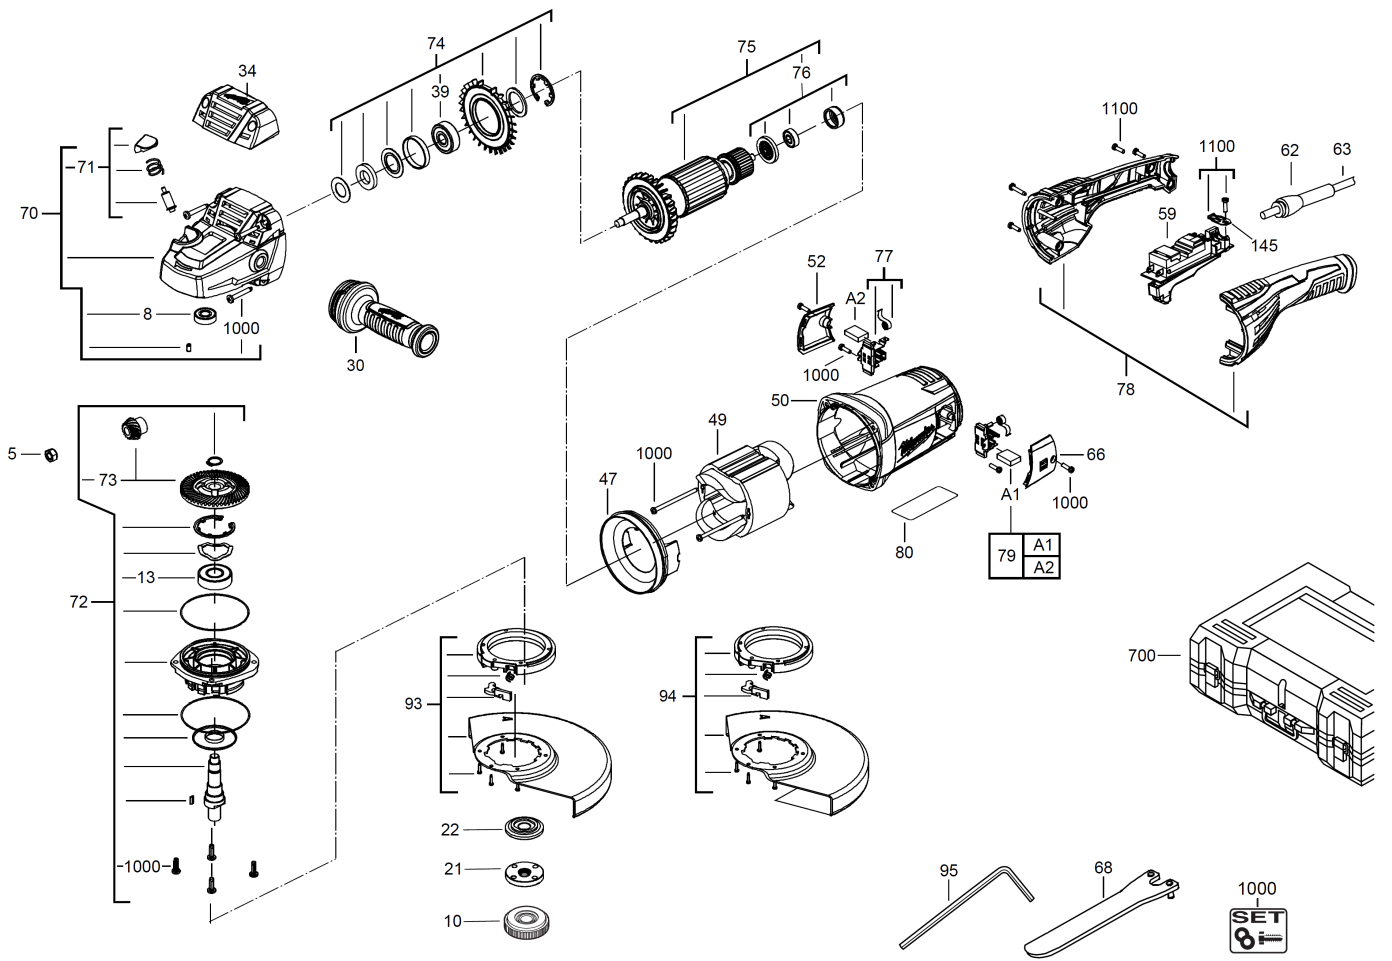

# AGVK24-230EK DMS ANGLE GRINDER IN2

4933451414 - AGVK24-230EK DMS IN2 - 4000449990

Position	Quantity	Description	Part number	EAN
0005 1	1	NUT	4931441045	4002395862603
0008 2	1	BEARING	4931441046	4002395862610
0010 3	1	FIXTEC-NUT	4931468392	4058546320768
0013 4	1	BEARING	4931441047	4002395862627
0021 5	1	FLANGE NUT	4931441048	4002395862634
0022 6	1	FLANGE	4931441049	4002395862641
0030 7	1	HANDLE COMPL.	4931441051	4002395863358
0034 8	1	GEAR BOX	4931441052	4002395863365
0039 9	1	BEARING	4931441053	4002395863372
0047 10	1	AIR DEFLECTOR RING	4931441054	4002395863389
0049 11	1	ELECTRIC FIELD	4931441055	4002395863396
0050 12	1	HOUSING SET ASSY	4931441057	4002395864010
0052 13	1	BRUSH COVER	4931441058	4002395864027
0059 14	1	SWITCH	4931449987	4002395174553
0062 15	1	PROTECTING COVER	4931387206	4002395746798
0063 16	1	CONNECTION CABLE	4931455392	4002395174911
0066 17	1	BRUSH COVER	4931441074	4002395861347
0068 18	1	WRENCH	4931441075	4002395861354
0070 19	1	GEAR KIT	4931441090	4002395863419
0071 20	1	INTERLOCK ELEMENT	4931441091	4002395863426
0072 21	1	SPINDLE	4931441095	4002395863464
0073 22	1	BEVEL GEAR PAIR	4931441097	4002395863488
0074 23	1	BEARING KIT	4931441098	4002395863495
0075 24	1	ARMATURE	4931441099	4002395864102
0076 25	1	BALL BEARING	4931441101	4002395864126
0077 26	1	BRUSH HOLDER COMPL.	4931441102	4002395864133
0078 27	1	SWITCH HANDLE	4931449655	4002395174577
0079 28	1	CARBON BRUSH SET	4931441104	4002395864157
0080 29	1	RATING PLATE	4931449991	4002395173808
0093 30	1	GUARD CAP	201257002	4002395801732
0094 31	1	CUTTING GUARD	Item discontinued(4931428099)	
0095 32	1	WRENCH	4931441089	4002395863402
0145 33	1	CABLE COLLAR	4931329273	4002395610617
0700 34	1	CARRYING CASE	Item discontinued(4931441113)	
1000 35	1	BOLT SET	4931441114	4002395861408
1100 36	1	CONNECTION SET	4931449996	4002395173815