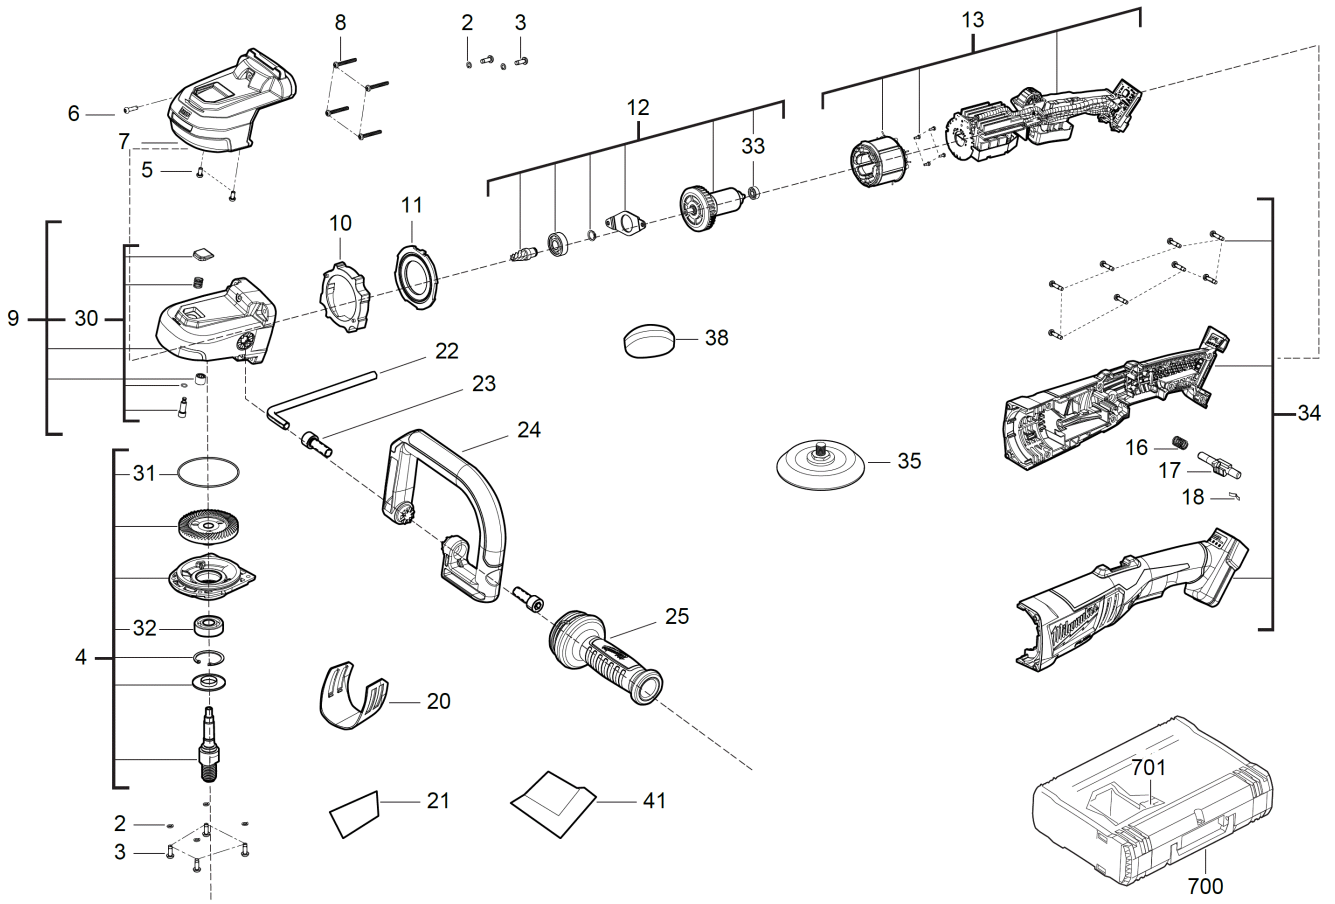

M18FAP180-502X BTY. POLISHER IN2

4933451550 - M18FAP180-502X - 4000509095

Position	Quantity	Description	Part number	EAN
0002 1	6	SCREW	661113007	4002395824502
0003 2	6	PROTECTION WASHER	680866003	4002395823895
0004 3	1	GEARWHEEL SET	4931454026	4002395283354
0005 4	2	SCREW	4931454390	4058546008185
0006 5	1	SCREW	660414013	4002395823796
0007 6	1	GEAR BOX COVER	4931454028	4002395283378
0008 7	4	SCREW	4931435023	4002395857302
0009 8	1	GEAR BOX ASSY	4931454029	4002395283385
0010 9	1	AIR DEFLECTOR RING	Item discontinued(4931454030)	
0011 10	1	SPACER	4931454031	4002395280605
0012 11	1	ARMATURE	4931454032	4002395280612
0013 12	1	ELECTRIC COMPLETE	4931454033	4002395280629
0016 13	1	SPRING	4931454034	4002395280636
0017 14	1	LOCK RELEASE KIT	4931454035	4002395280643
0018 15	1	SPRING PLATE	4931452341	4002395172528
0020 16	1	FILTER	4931454036	4002395280650
0021 17	1	RATING PLATE	4931507926	4058546625887
0022 18	1	HEXAGON SOCKET	4931454038	4002395280674
0023 19	2	SCREW	4931454039	4002395280681
0024 20	1	SPEED HANDLE	4931454040	4002395280698
0025 21	1	AUXILIARY HANDLE	4931435002	4002395855919
0030 22	1	SPINDLE LOCK	4931454041	4002395281305
0031 23	1	O-RING	4931454042	4002395281312
0032 24	1	BALL BEARING	4931446467	4002395875733
0033 25	1	BALL BEARING	4931436014	4002395875399
0034 26	1	HOUSING	4931454043	4002395281329
0035 27	1	Polish Back Pad M14 HL 125mm-1pc	4932430394	4002395380558
0038 28	1	Polish Disc Lambw HL 135mm-1pc	4932430395	4002395380565
0041 29	1	Polish Cloth Microfibre-1pc	4932430398	4002395380596
0700 30	1	HD Box 3 - 1pc	4932453386	4002395143634
0701 31	1	INSERT	4931454044	4002395281336