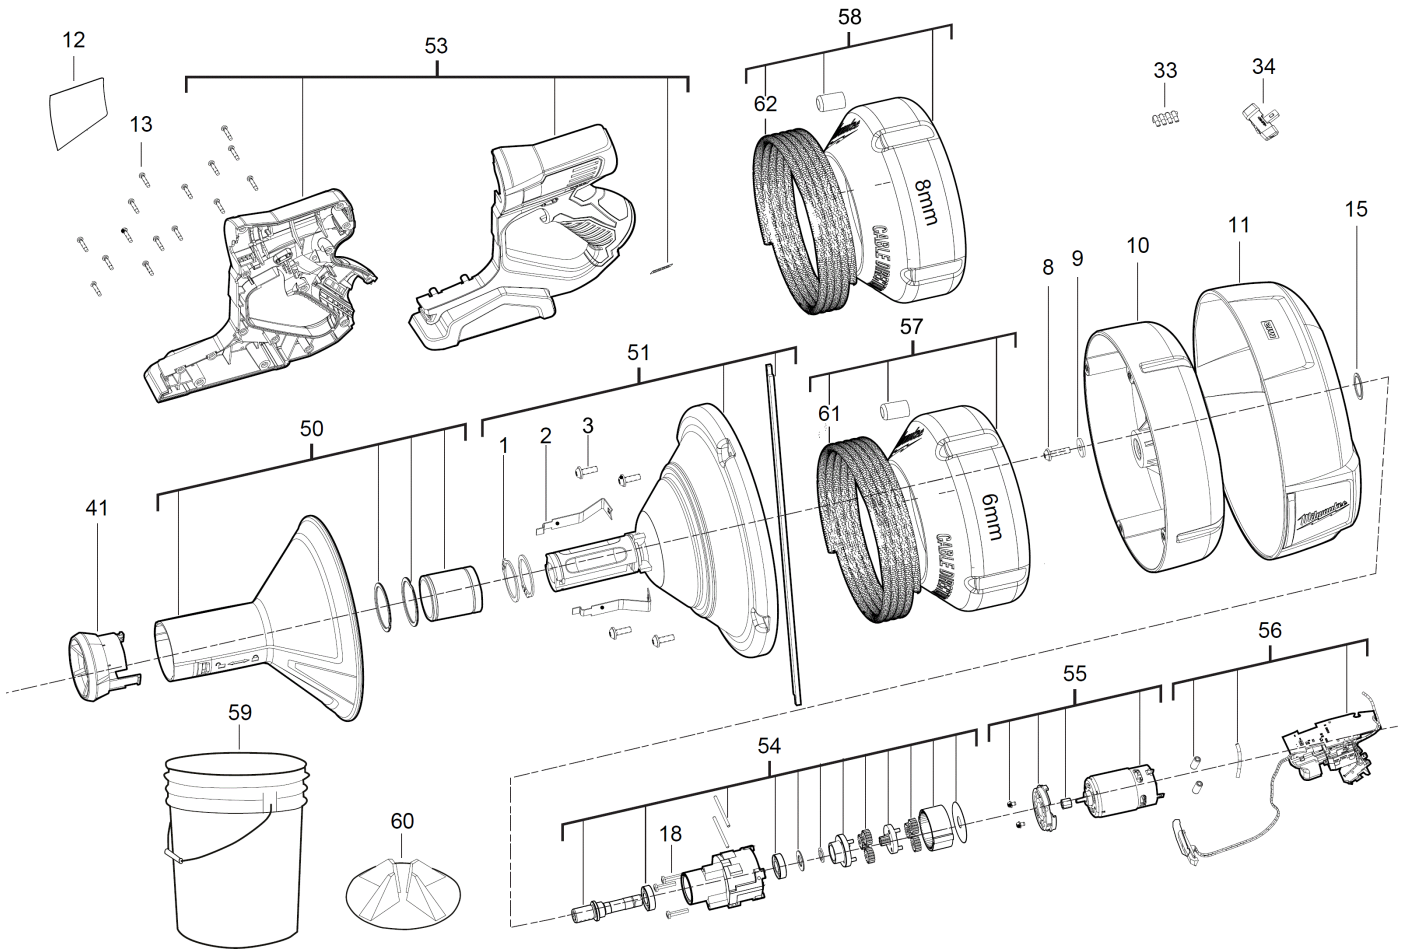

M12BDC8-0C BTY. DRAINCLEANER XXX

4933451632 - M12BDC8-0C - 4000456941

Position	Quantity	Description	Part number	EAN
0001 1	2	PROTECTION WASHER	Item discontinued(4931453937)	
0002 2	2	SPRING WASHER	4931453938	4002395280469
0003 3	4	SCREW	4931453939	4002395280476
0008 4	1	SCREW	4931453940	4002395280483
0009 5	1	WASHER	4931453941	4002395280490
0010 6	1	COVER	Item discontinued(4931453942)	
0011 7	1	COVER	4931453943	4002395281114
0012 8	1	RATING PLATE	Item discontinued(4931453945)	
0013 9	15	SCREW	660570005	4002395827329
0015 10	1	WASHER	Item discontinued(4931453946)	
0018 11	3	SCREW	06827261	4058546068967
0033 12	1	INDICATOR SET	4931453947	4002395281152
0034 13	1	LOCK RELEASE KIT	4931453948	4002395281169
0041 14	1	HANDLE COVER	4931453949	4002395281176
0050 15	1	HANDLE COMPL.	4931453950	4002395281183
0051 16	1	HOUSING	4931453951	4002395281190
0053 17	1	HANDLE SET	Item discontinued(4931453952)	
0054 18	1	GEAR KIT	4931453953	4002395281817
0055 19	1	MOTOR ASSEMBLY	Item discontinued(4931453954)	
0056 20	1	SWITCH KIT	4931453955	4002395281831
0057 21	1	6mm x 7.6m Inner Core Bulb Head Drum	48532583	45242480609
0058 22	1	8mm x 7.6m Inner Core Bulb Head Drum	48532581	45242480586
0059 23	1	CUP	4931453956	4002395281848
0060 24	1	INSERT	4931453957	4002395281855
0061 25	1	6mm x 7.6m Inner Core Bulb Head	48532573	45242471270
0062 26	1	8mm x 7.6m Inner Core Bulb Head	48532571	45242364213