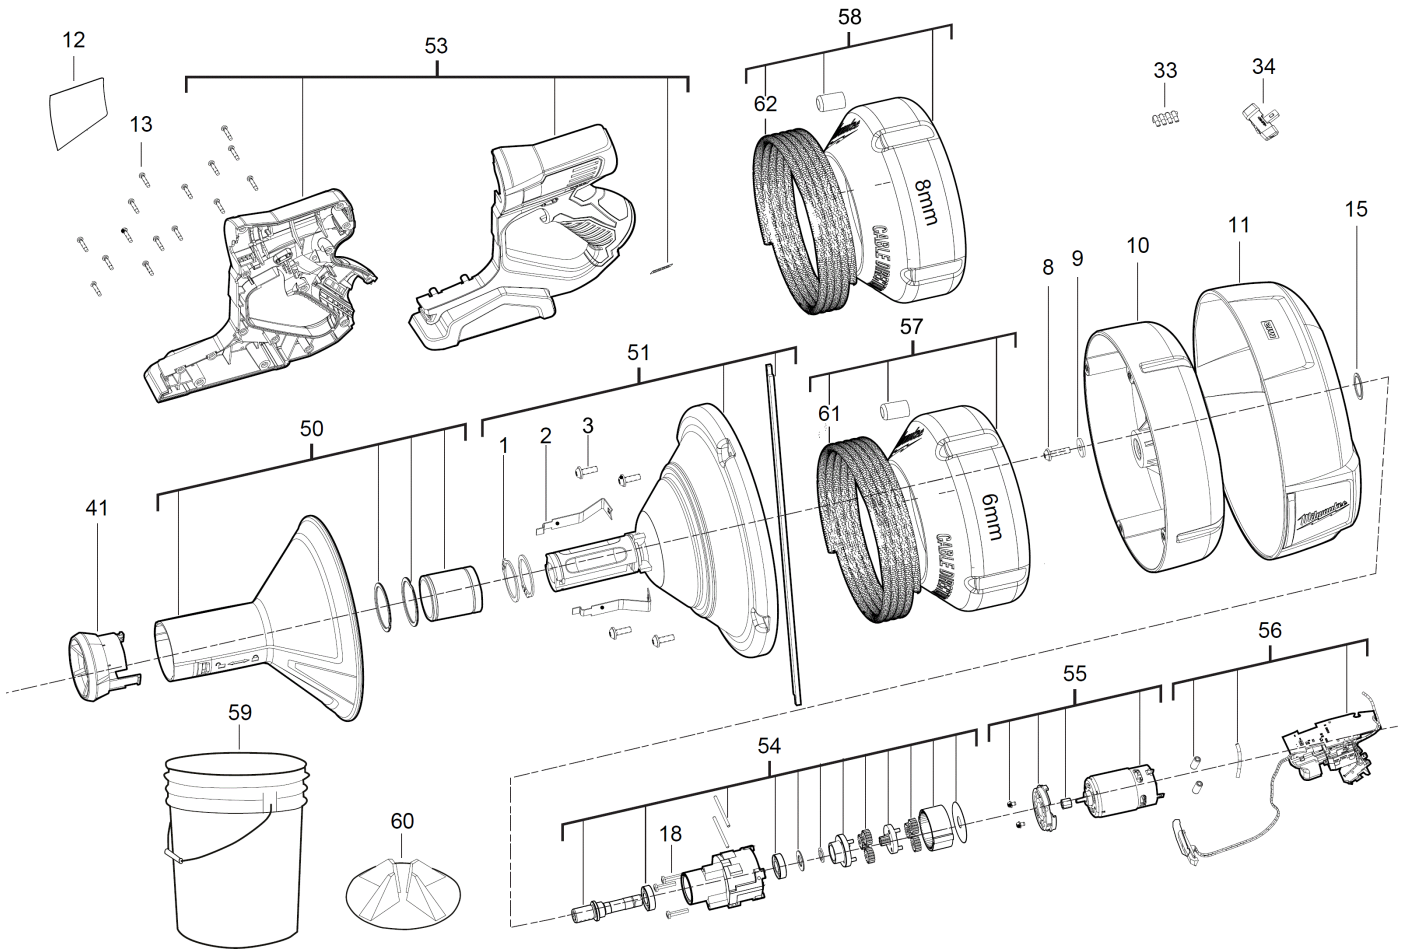

M12BDC8-202C BTY. DRAINCLEANER IN2

4933451633 - M12BDC8-202C - 4000456941

Position	Quantity	Description	Part number	EAN
0001 1	2	PROTECTION WASHER	Item discontinued(4931453937)	
0002 2	2	SPRING WASHER	4931453938	4002395280469
0003 3	4	SCREW	4931453939	4002395280476
0008 4	1	SCREW	4931453940	4002395280483
0009 5	1	WASHER	4931453941	4002395280490
0010 6	1	COVER	Item discontinued(4931453942)	
0011 7	1	COVER	4931453943	4002395281114
0012 8	1	RATING PLATE	Item discontinued(4931453945)	
0013 9	15	SCREW	660570005	4002395827329
0015 10	1	WASHER	Item discontinued(4931453946)	
0018 11	3	SCREW	06827261	4058546068967
0033 12	1	INDICATOR SET	4931453947	4002395281152
0034 13	1	LOCK RELEASE KIT	4931453948	4002395281169
0041 14	1	HANDLE COVER	4931453949	4002395281176
0050 15	1	HANDLE COMPL.	4931453950	4002395281183
0051 16	1	HOUSING	4931453951	4002395281190
0053 17	1	HANDLE SET	Item discontinued(4931453952)	
0054 18	1	GEAR KIT	4931453953	4002395281817
0055 19	1	MOTOR ASSEMBLY	Item discontinued(4931453954)	
0056 20	1	SWITCH KIT	4931453955	4002395281831
0057 21	1	6mm x 7.6m Inner Core Bulb Head Drum	48532583	45242480609
0058 22	1	8mm x 7.6m Inner Core Bulb Head Drum	48532581	45242480586
0059 23	1	CUP	4931453956	4002395281848
0060 24	1	INSERT	4931453957	4002395281855
0061 25	1	6mm x 7.6m Inner Core Bulb Head	48532573	45242471270
0062 26	1	8mm x 7.6m Inner Core Bulb Head	48532571	45242364213