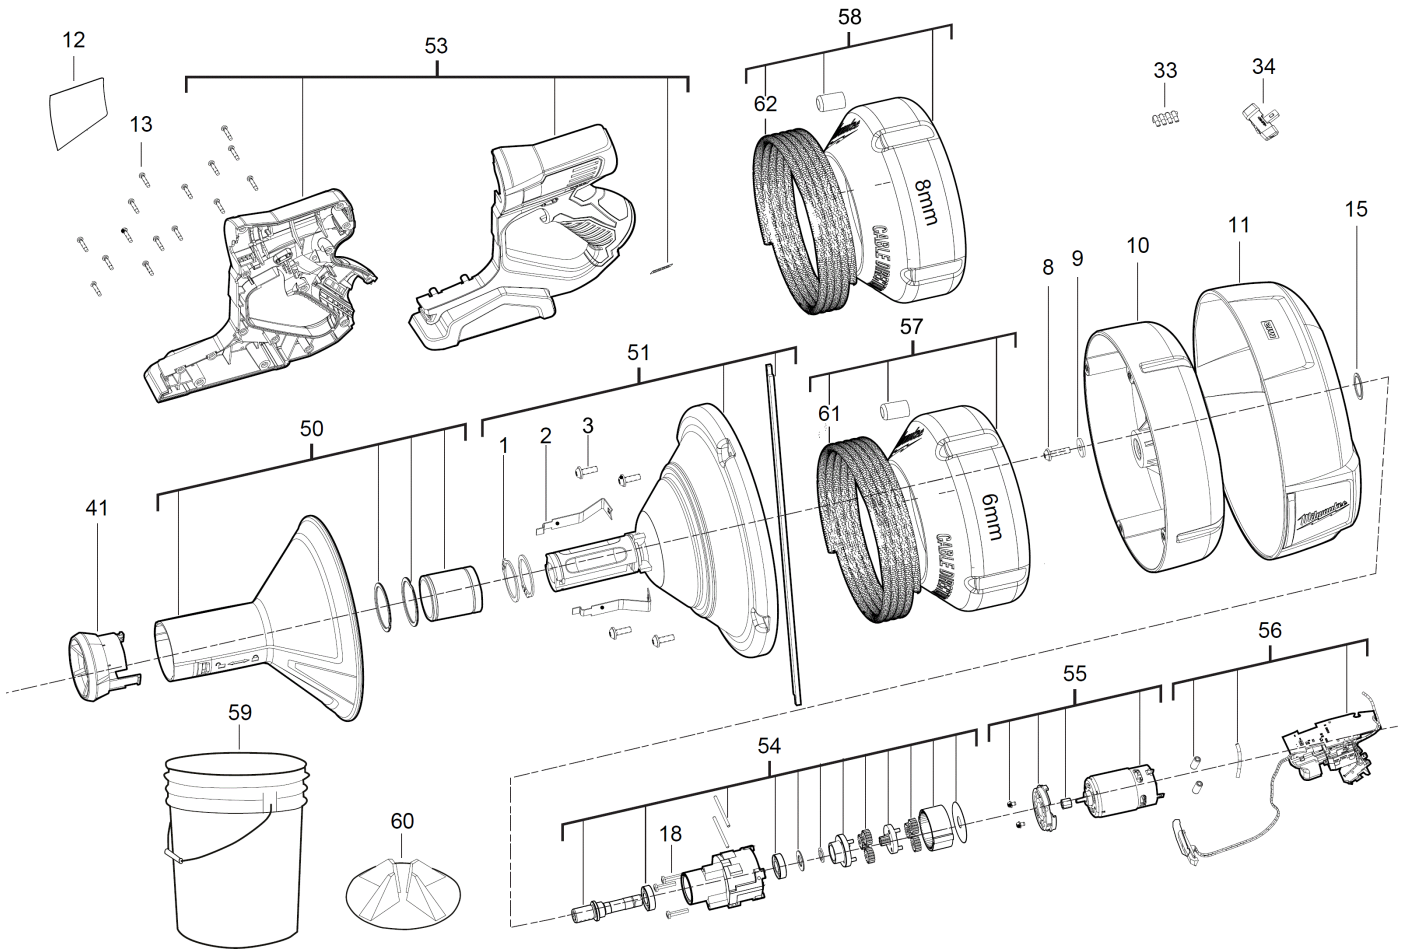

M12BDC6-0C BTY. DRAINCLEANER XXX

4933451634 - M12BDC6-0C - 4000456930

Position	Quantity	Description	Part number	EAN
0001 1	2	PROTECTION WASHER	Item discontinued(4931453937)	
0002 2	2	SPRING WASHER	4931453938	4002395280469
0003 3	4	SCREW	4931453939	4002395280476
0008 4	1	SCREW	4931453940	4002395280483
0009 5	1	WASHER	4931453941	4002395280490
0010 6	1	COVER	Item discontinued(4931453942)	
0011 7	1	COVER	4931453943	4002395281114
0012 8	1	RATING PLATE	Item discontinued(4931453944)	
0013 9	15	SCREW	660570005	4002395827329
0015 10	1	WASHER	Item discontinued(4931453946)	
0018 11	3	SCREW	06827261	4058546068967
0033 12	1	INDICATOR SET	4931453947	4002395281152
0034 13	1	LOCK RELEASE KIT	4931453948	4002395281169
0041 14	1	HANDLE COVER	4931453949	4002395281176
0050 15	1	HANDLE COMPL.	4931453950	4002395281183
0051 16	1	HOUSING	4931453951	4002395281190
0053 17	1	HANDLE SET	Item discontinued(4931453952)	
0054 18	1	GEAR KIT	4931453953	4002395281817
0055 19	1	MOTOR ASSEMBLY	Item discontinued(4931453954)	
0056 20	1	SWITCH KIT	4931453955	4002395281831
0057 21	1	6mm x 7.6m Inner Core Bulb Head Drum	48532583	45242480609
0058 22	1	8mm x 7.6m Inner Core Bulb Head Drum	48532581	45242480586
0059 23	1	CUP	4931453956	4002395281848
0060 24	1	INSERT	4931453957	4002395281855
0061 25	1	6mm x 7.6m Inner Core Bulb Head	48532573	45242471270
0062 26	1	8mm x 7.6m Inner Core Bulb Head	48532571	45242364213