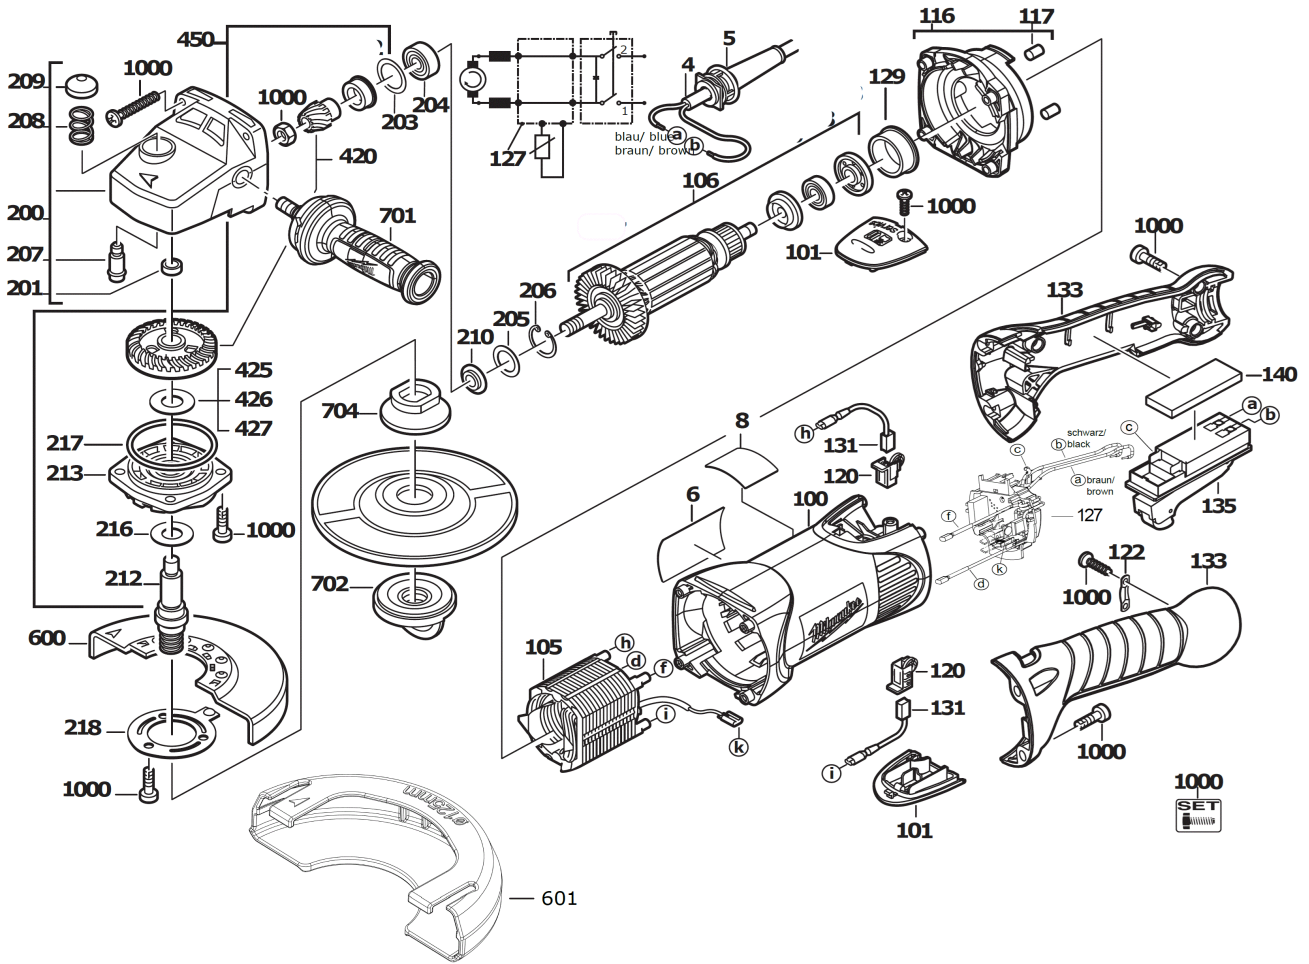

AGV17-125XC DMS ANGLE GRINDER IN2

4933455140 - AGV17-125XC DMS - 4000476982

Position	Quantity	Description	Part number	EAN
0004 1	1	CONNECTION CABLE	4931623311	4002395701292
0005 2	1	PROTECTING COVER	4931409552	4002395801107
0006 3	1	RATING PLATE	4931476987	4058546466510
0008 4	1	STICKER	4931442232	4002395873579
0100 5	1	MOTOR HOUSING	4931432246	4002395897506
0101 6	2	COVER	4931378566	4002395684199
0105 7	1	ELECTRIC FIELD	4931463367	4002395176007
0106 8	1	ARMATURE	4931442665	4002395883820
0116 9	1	AIR DEFLECTOR RING	4931395204	4002395827701
0117 10	2	HOLDING-DOWN DEVICE	4931409768	4002395847617
0120 11	2	BRUSH HOLDER	4931382268	4002395690961
0122 12	1	CABLE COLLAR	4931256500	4002395586547
0127 13	1	ELECTRONIC ELEMENT	4931463356	4002395175307
0129 14	1	BEARING SLEEVE	4931326953	4002395607846
0131 15	1	CARBON BRUSH SET	4931381391	4002395726936
0133 16	1	HANDLE	4931378762	4002395684588
0135 17	1	SWITCH	4931378949	4002395685240
0140 18	1	SEAL	4931407251	4002395790760
0200 19	1	GEAR BOX	4931412193	4002395798919
0201 20	1	SLEEVE N874989 HKO 0810	4931912093	4002395706464
0203 21	1	WASHER	4931362085	4002395660254
0204 22	1	GROOVED BALL BEAR.	4931368037	4002395670642
0205 23	1	DISC	4931622761	4002395699056
0206 24	1	LOCKING RING	4931616614	4002395694624
0207 25	1	LOCKING BOLT	4931326929	4002395607785
0208 26	1	PRESSURE SPRING	4931326942	4002395607822
0209 27	1	PUSH-BUTTON	4931326930	4002395607792
0210 28	1	WASHER	4931624287	4002395732098
0212 29	1	SPINDLE	4931476243	4058546390167
0213 30	1	BEARING END PLATE	4931378310	4002395683789
0216 31	1	DISC	4931623480	4002395702398
0217 32	1	SEAL RING	4931623590	4002395702992
0218 33	1	SPRING WASHER	4931345965	4002395633623
0420 34	1	BEVEL GEAR PAIR	4931369937	4002395674510
0425 35	1	DISC N874237 12,2X22X0,1	4931808473	4002395727544
0426 36	1	DISC N874237 12,2X22X0,2	4931925940	4002395706624
0427 37	1	DISC	4931624256	4002395723379
0450 38	1	DRIVE GEAR	4931476960	4058546466480
0600 39	1	GUARD CAP	4931476532	4058546649388
0601 40	1	CUTTING GUARD	4931476533	4058546649395
0701 41	1	AUXILIARY HANDLE	4931432245	4002395898886
0702 42	1	Fixtec Nut M14 universal-1pc	4932498607	4058546524760
0704 43	1	CLAMPING FLANGE WS115-230	4932449324	4002395245185
1000 44	1	CONNECTION SET	4931432260	4002395893454