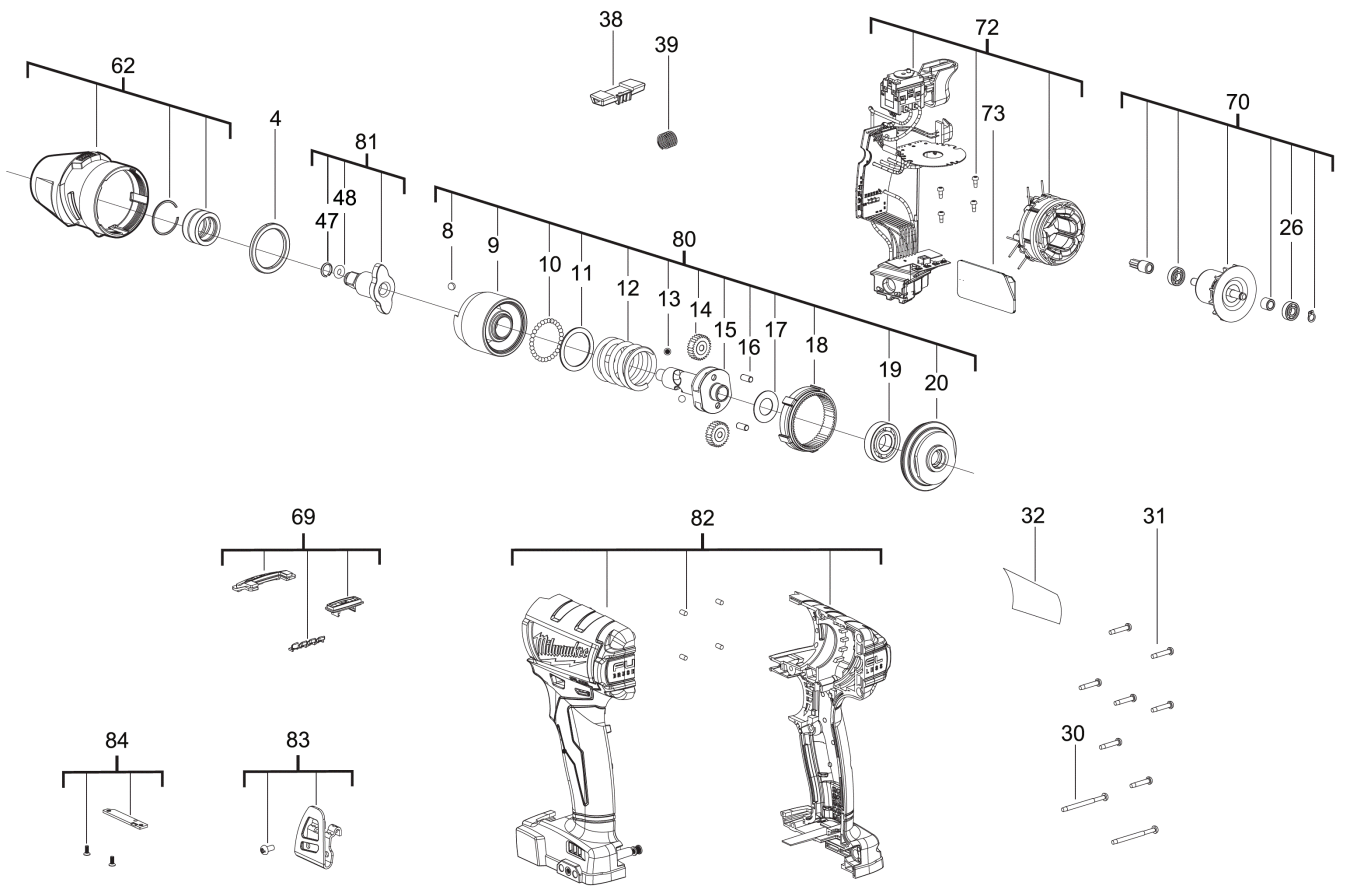

M18ONEIWF12-0X BTY. IMPACT WRENCH XXX

4933459198 - M18ONEIWF12-0X - 4000503088

Position	Quantity	Description	Part number	EAN
0004 1	1	WASHER	4931435372	4002395892082
0008 2	1	BALL	4931453238	4002395153916
0009 3	1	IMPACT BOLT	4931453273	4002395158645
0010 4	29	BALL	4931440309	4002395892013
0011 5	1	WASHER	4931452049	4002395180141
0012 6	1	SPRING	4931435742	4002395864799
0013 7	2	BALL	4931440453	4002395892020
0014 8	2	GEAR	4931454799	4058546014162
0015 9	1	SHAFT	4931453274	4002395158652
0016 10	2	CYLINDER PIN	4931435378	4002395889341
0017 11	1	WASHER	4931435379	4002395889358
0018 12	1	WORM GEAR WHEEL	4931453242	4002395153954
0019 13	1	BALL BEARING	4931436062	4002395877058
0020 14	1	GEAR BOX COVER	4931453275	4002395158669
0026 15	1	BALL BEARING	4931453276	4002395158676
0030 16	2	SCREW	4931453244	4002395153978
0031 17	7	SCREW	4931453227	4002395153206
0032 18	1	RATING PLATE	4931496563	4058546537005
0038 19	1	SWITCH	4931453243	4002395153961
0039 20	1	PRESSURE SPRING	4931408243	4002395814466
0047 21	1	CIRCLIP	4931416493	4002395898374
0048 22	1	O-RING	4931416492	4002395898367
0062 23	1	GEAR BOX	4931453280	4002395159314
0069 24	1	COVER	4931456377	4002395172740
0070 25	1	ARMATURE ASSEMBLY	4931453282	4002395159338
0072 26	1	PRINT.CURIUT SWITCH	4931496564	4058546537012
0073 27	1	CONTACT CASE	4931479742	4058546395056
0080 28	1	GEAR KIT	4931453284	4002395159352
0081 29	1	IMPACT BOLT	4931453290	4002395160013
0082 30	1	HOUSING	4931453445	4002395147984
0083 31	1	HOLDER	4931453252	4002395157556
0084 32	1	HOUSING	4931456378	4002395172757