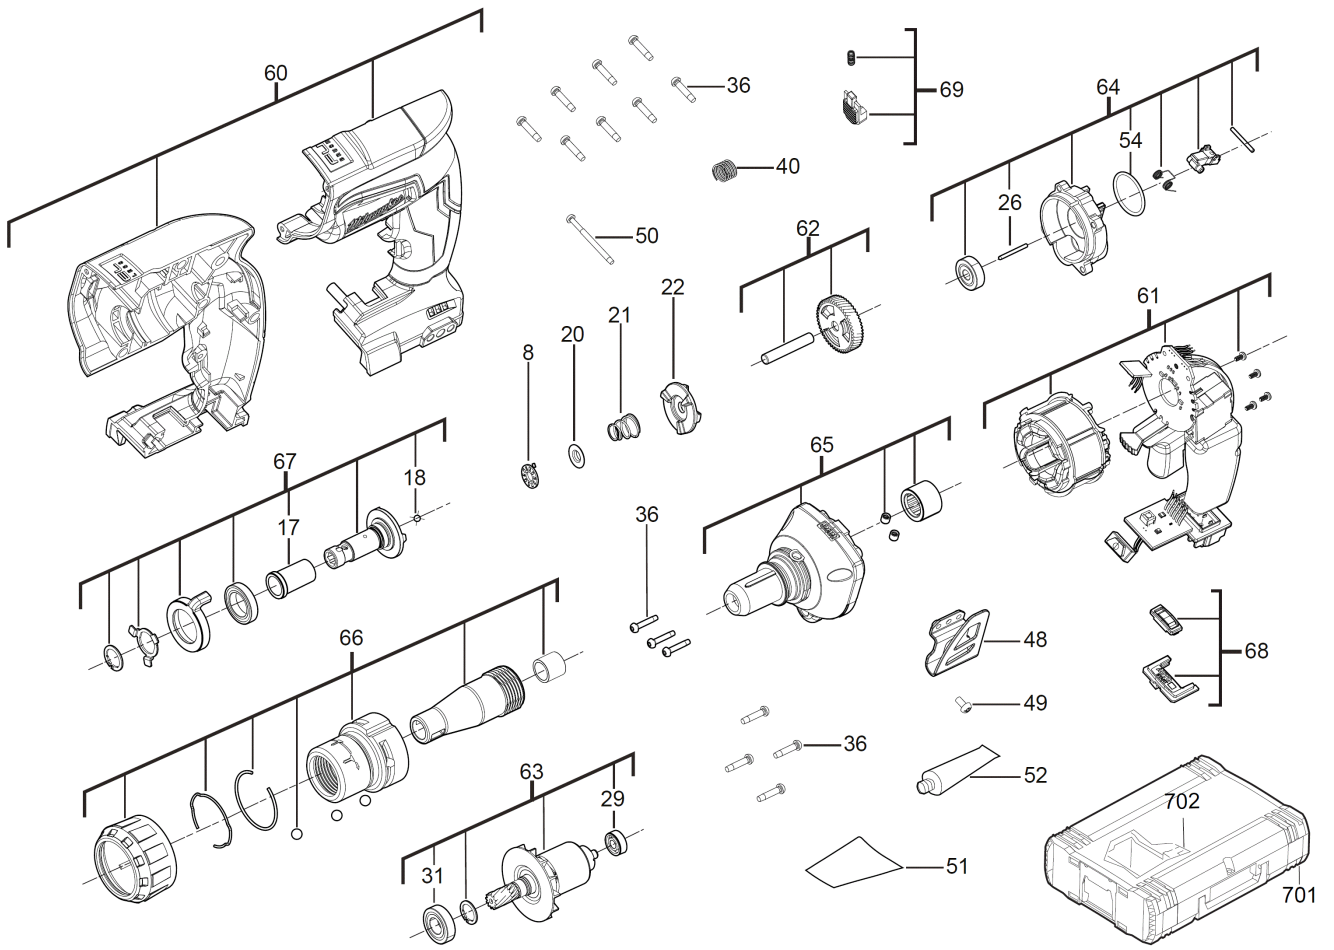

# M18FSG-0X FUEL Drywall Screw Gun XXX

4933459201 - M18FSG-0X - 4000458055

Position	Quantity	Description	Part number	EAN
0008 1	1	NEEDLE BUSH	4931454926	4058546021009
0017 2	1	SLEEVE	4931454927	4058546021016
0018 3	1	BALL	4931454928	4058546021023
0020 4	1	WASHER	4931454929	4058546021030
0021 5	1	SPRING	4931454930	4058546021047
0022 6	1	CLUTCH	4931454931	4058546021054
0026 7	1	PIN	4931454932	4058546021061
0029 8	1	BALL BEARING	4931436014	4002395875399
0031 9	1	BALL BEARING	4931454933	4058546021078
0036 10	15	SCREW	660570005	4002395827329
0040 11	1	PRESSURE SPRING	4931408243	4002395814466
0048 12	1	HOLDER	4931453220	4002395152537
0049 13	1	SCREW	4931436566	4002395257638
0050 14	1	SCREW	4931453244	4002395153978
0051 15	1	RATING PLATE	4931454934	4058546021085
0052 16	1	GREASE	49084220	4002395786978
0054 17	1	O-RING	4931454935	4058546021092
0060 18	1	HOUSING	4931454936	4058546021108
0061 19	1	ELECTRIC COMPLETE	4931454937	4058546021115
0062 20	1	COUPLING SET	4931454938	4058546021122
0063 21	1	ARMATURE	4931454939	4058546021139
0064 22	1	GEAR BOX HOUSING	4931454940	4058546021146
0065 23	1	GEAR BOX	4931454941	4058546021153
0066 24	1	NOSEPIECE	4931454942	4058546021160
0067 25	1	COUPLING SET	4931454943	4058546021177
0068 26	1	SWITCH LEVER	4931454944	4058546021184
0069 27	1	LOCKING PIECE	4931454945	4058546021191
0702 28	1	INSERT	4931454946	4058546021207