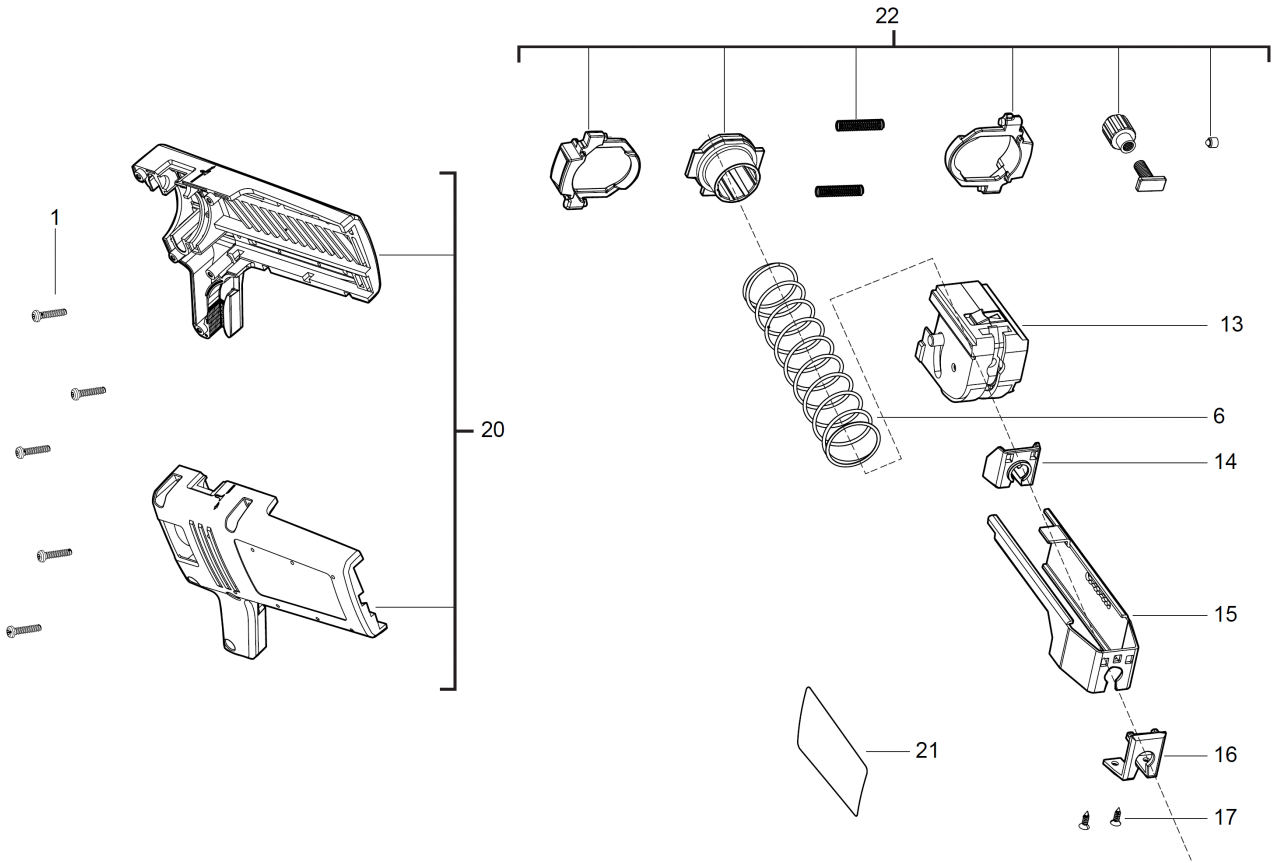

CA55 Collated Attachment XXX

4933459202 - CA55 - 4000458065

Position	Quantity	Description	Part number	EAN
0001 1	5	SCREW	4931453227	4002395153206
0006 2	1	SPRING	4931461105	4058546032777
0013 3	1	MAGAZINE	4931461106	4058546032784
0014 4	1	RUBBER BUMPER	4931461107	4058546032791
0015 5	1	BRACKET	4931461108	4058546032807
0016 6	1	RUBBER BUMPER	4931461109	4058546032814
0017 7	2	SCREW	661197002	4002395903825
0020 8	1	HANDLE SET	4931461110	4058546032821
0021 9	1	RATING PLATE	4931461111	4058546032838
0022 10	1	COVER	4931461112	4058546032845