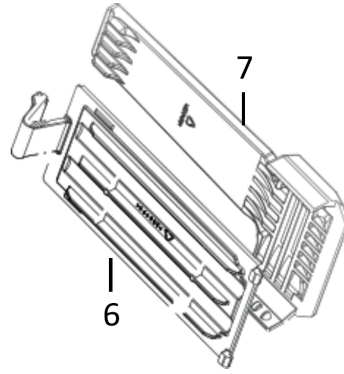

# **LDM30 Laser Distance Meter XXX**

**4933459276 - LDM30 - 4000460300**

<b>Position</b>	<b>Quantity</b>	<b>Description</b>	<b>Part number</b>	<b>EAN</b>
0006 1	1	COVER	4931461144	4058546033163
0007 2	1	CLAMP	4931461145	4058546033170