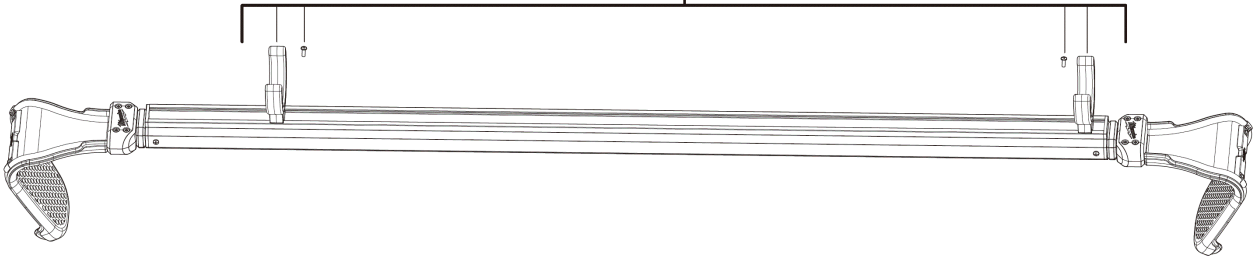

M12UHL-0 AREA LIGHT XXX

4933459432 - M12UHL-0 - 4000458882

12

10

Position	Quantity	Description	Part number	EAN
0010 1	1	HOOK	4931461758	4058546039912
0012 2	1	CONNECTOR	4931436292	4002395252909