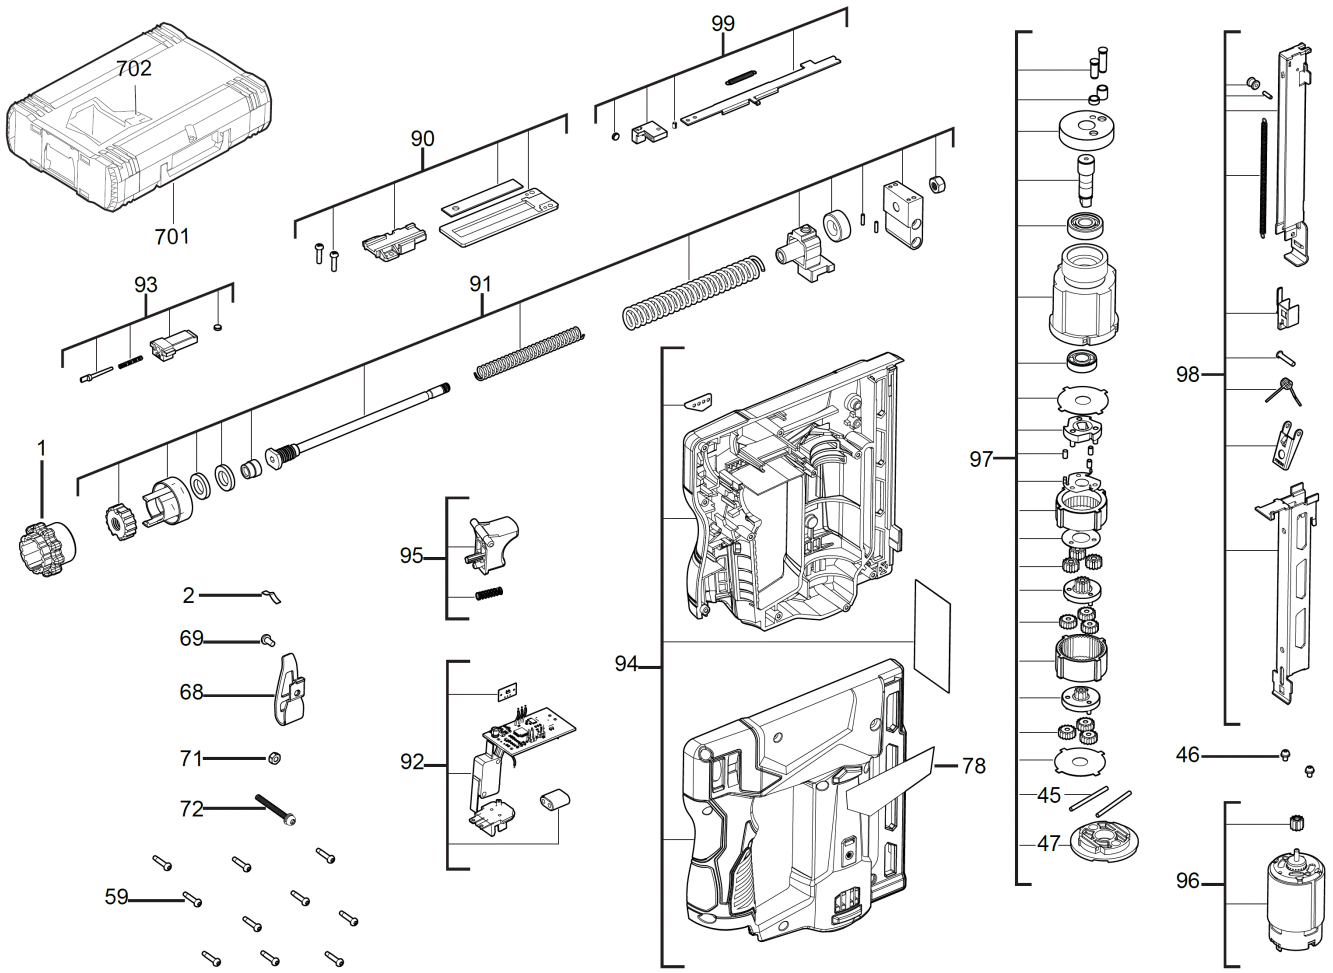

M12BST-0 Brushed Stapler XXX

4933459634 - M12BST-0 - 4000458987

Position	Quantity	Description	Part number	EAN
0001 1	1	SLEEVE	4931461931	4058546230319
0002 2	1	SPRING PLATE	4931452341	4002395172528
0045 3	2	PIN	Item discontinued(4931435945)	
0046 4	2	SCREW	4931461932	4058546230326
0047 5	1	HOUSING COVER	4931461933	4058546230333
0059 6	10	SCREW	660570005	4002395827329
0068 7	1	STAMP	4931436593	4002395255856
0069 8	1	SCREW	4931436566	4002395257638
0071 9	1	LOCKING NUT	4931461934	4058546230340
0072 10	1	SCREW	4931461935	4058546230357
0078 11	1	RATING PLATE	4931461936	4058546230364
0090 12	1	GUIDE	4931461937	4058546230371
0091 13	1	DRIVING SHAFT	4931461938	4058546230388
0092 14	1	ELECTRONIC SWITCH	4931461939	4058546230395
0093 15	1	MAGNETIC HOLDER	4931461940	4058546230401
0094 16	1	HOUSING	4931461941	4058546230418
0095 17	1	TRIGGER	4931461942	4058546230425
0096 18	1	MOTOR ASSEMBLY	4931461943	4058546230432
0097 19	1	GEAR KIT	4931461944	4058546230449
0098 20	1	MAGAZINE	4931461945	4058546230456
0099 21	1	CONTACT	4931461946	4058546230463
0702 22	1	INSERT	4931461947	4058546230470