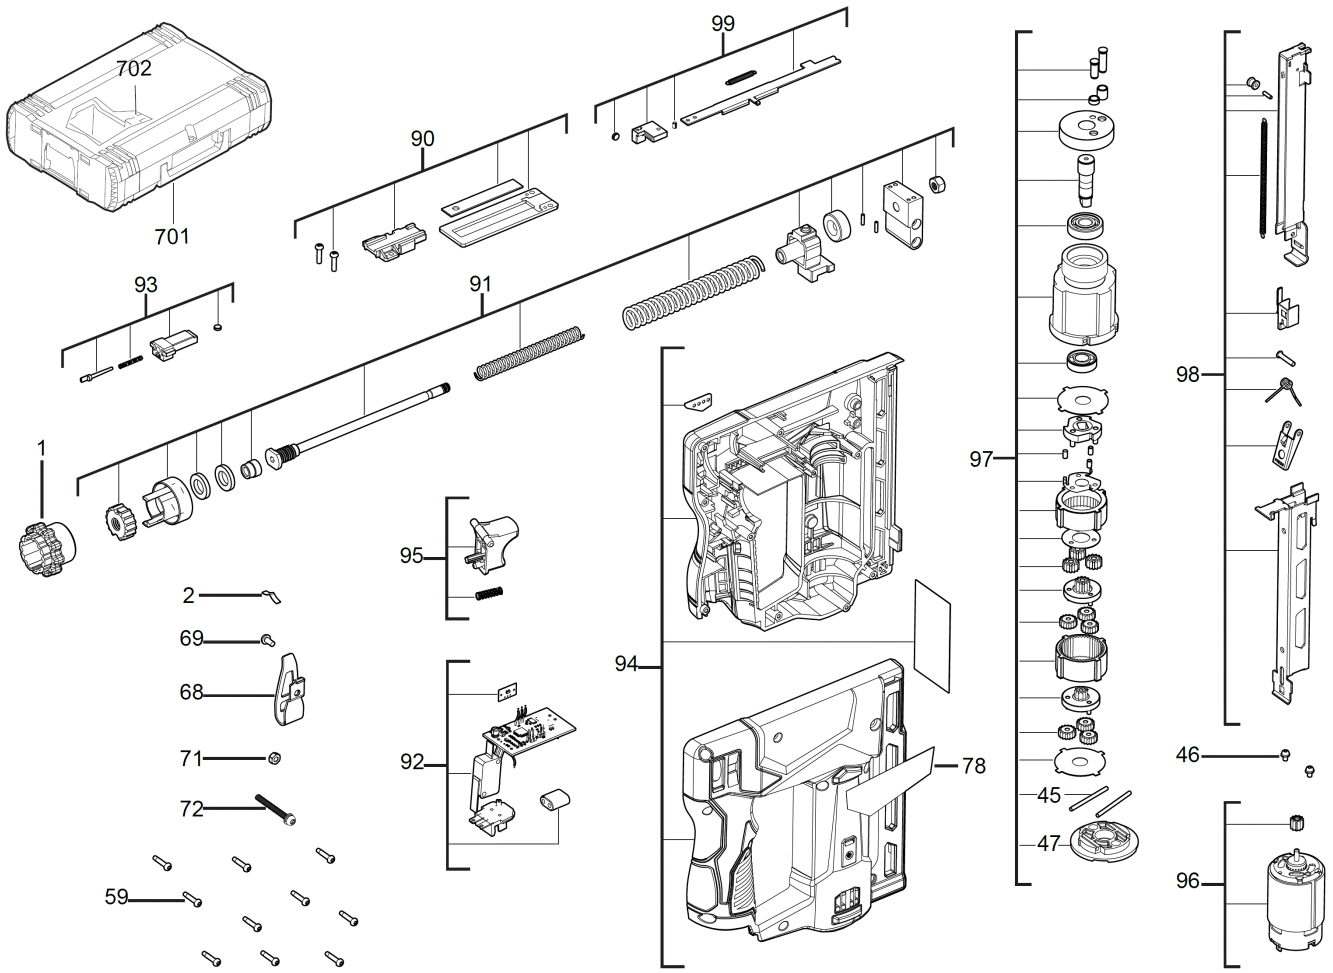

M12BST-202X Brushed Stapler IN2

4933459635 - M12BST-202X - 4000458987

Position	Quantity	Description	Part number	EAN
1	1	PART NOT DEATAILED	1000063920	
0001 2	1	SLEEVE	4931461931	4058546230319
0002 3	1	SPRING PLATE	4931452341	4002395172528
0045 4	2	PIN	Item discontinued(4931435945)	
0046 5	2	SCREW	4931461932	4058546230326
0047 6	1	HOUSING COVER	4931461933	4058546230333
0059 7	10	SCREW	660570005	4002395827329
0068 8	1	STAMP	4931436593	4002395255856
0069 9	1	SCREW	4931436566	4002395257638
0071 10	1	LOCKING NUT	4931461934	4058546230340
0072 11	1	SCREW	4931461935	4058546230357
0078 12	1	RATING PLATE	4931461936	4058546230364
0090 13	1	GUIDE	4931461937	4058546230371
0091 14	1	DRIVING SHAFT	4931461938	4058546230388
0092 15	1	ELECTRONIC SWITCH	4931461939	4058546230395
0093 16	1	MAGNETIC HOLDER	4931461940	4058546230401
0094 17	1	HOUSING	4931461941	4058546230418
0095 18	1	TRIGGER	4931461942	4058546230425
0096 19	1	MOTOR ASSEMBLY	4931461943	4058546230432
0097 20	1	GEAR KIT	4931461944	4058546230449
0098 21	1	MAGAZINE	4931461945	4058546230456
0099 22	1	CONTACT	4931461946	4058546230463
0702 23	1	INSERT	4931461947	4058546230470