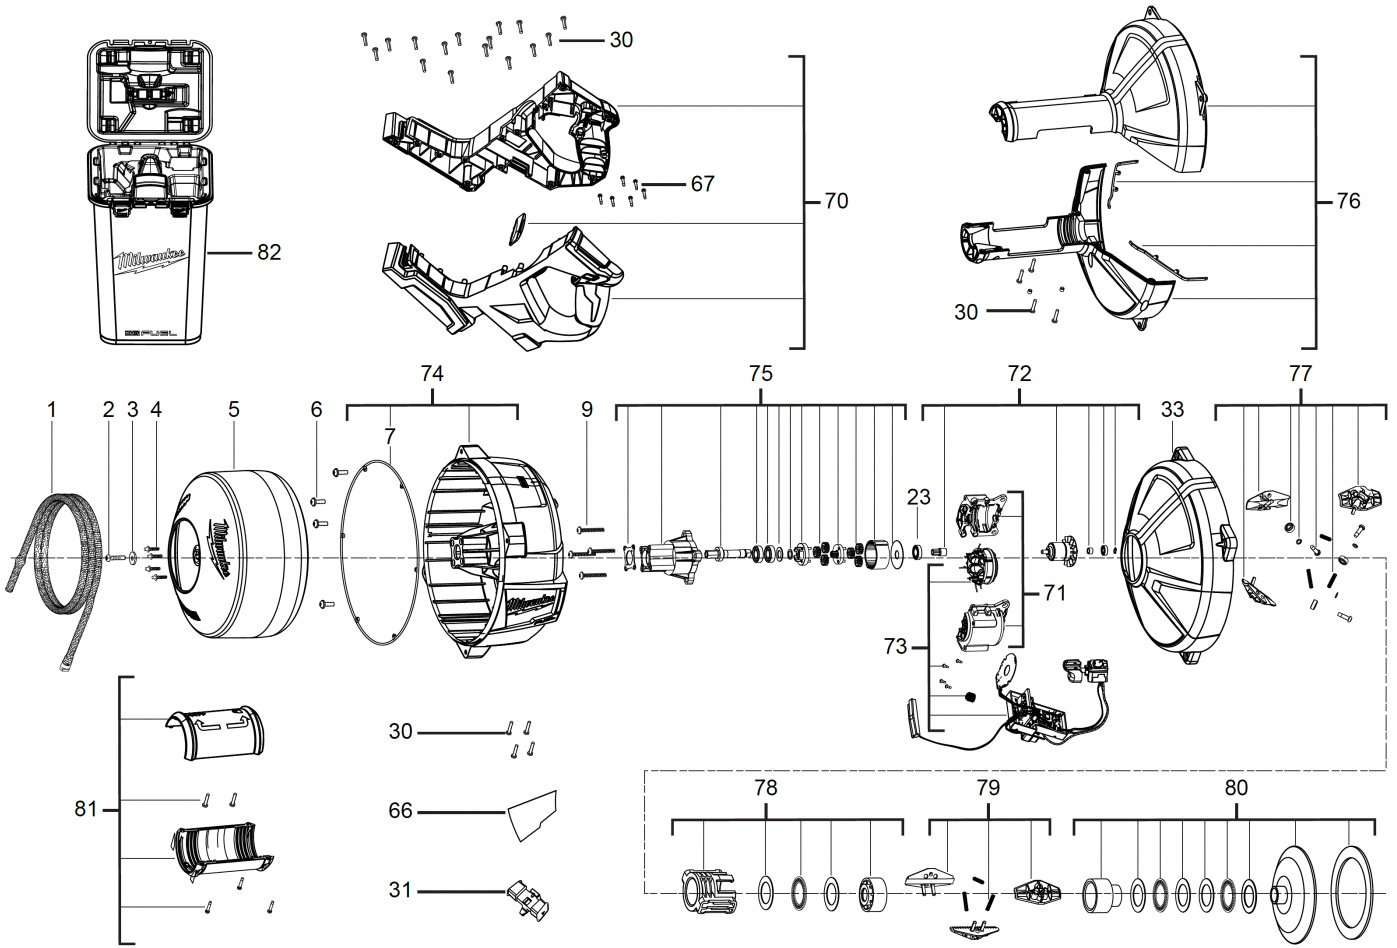

# M18FDCPF10-0C BTY. DRAIN CLEANER XXX

4933459684 - M18FDCPF10-0C - 4000474338

Position	Quantity	Description	Part number	EAN
0002 1	1	SCREW	4931453940	4002395280483
0003 2	1	WASHER	4931453941	4002395280490
0004 3	4	SCREW	4931465351	4058546234515
0005 4	1	MOULDED PART	4931465352	4058546234522
0006 5	4	SCREW	4931453939	4002395280476
0007 6	1	SEAL RING	4931465353	4058546234539
0009 7	4	SCREW	4931436564	4002395257614
0023 8	1	BALL BEARING	4931465355	4058546234553
0030 9	24	SCREW	06827261	4058546068967
0031 10	1	INTERLOCK ELEMENT	4931465357	4058546234577
0033 11	1	COVER	4931465358	4058546234584
0066 12	1	RATING PLATE	4931472194	4058546284114
0067 13	6	SCREW	660570005	4002395827329
0070 14	1	HOUSING	4931472191	4058546284084
0071 15	1	MOTOR HOUSING	4931465362	4058546234621
0072 16	1	ARMATURE ASSEMBLY	4931465363	4058546234638
0073 17	1	SWITCH ASSEMBLY	4931472192	4058546284091
0074 18	1	HOUSING	4931465365	4058546234652
0075 19	1	GEAR BOX KIT	4931465366	4058546234669
0076 20	1	COVER ASSY	4931465367	4058546234676
0077 21	1	GUIDE SLEEVE	4931465368	4058546234683
0078 22	1	LOCKING PIECE	4931465369	4058546234690
0079 23	1	LOCK COMPLETE	4931465370	4058546234706
0080 24	1	GUIDE	4931465371	4058546234713
0081 25	1	INTERLOCK SLEAVE	4931465372	4058546234720
0082 26	1	TANK	4931472193	4058546284107
0001 27	1	10mm x 10.6m Inner Core Coupling End	48532675	45242482788