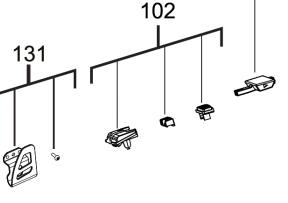

M18ONEFHIWF12-0X IMPACT WRENCH XXX

4933459726 - M18ONEFHIWF12-0X - 4000481667

Position	Quantity	Description	Part number	EAN
0001 1	4	FEED SCREW	4931465519	4058546236199
0002 2	1	GEAR BOX	4931465374	4058546234744
0003 3	1	AXIAL BEAR.WASHER	4931465311	4058546234119
0004 4	1	CIRCLIP	4931416493	4002395898374
0005 5	1	O-RING	4931416492	4002395898367
0007 6	3	BALL	4931436148	4002395880935
0008 7	1	HAMMER	4931465312	4058546234126
0009 8	28	BALL	4931440453	4002395892020
0010 9	1	BEARING WASHER	4931465313	4058546234133
0011 10	1	SPRING	4931465314	4058546234140
0012 11	1	DRIVING SHAFT	4931465315	4058546234157
0013 12	3	PLANETARY DRIVE	4931465316	4058546234164
0014 13	3	PIN	671565004	4002395825028
0015 14	1	BEARING WASHER	4931465317	4058546234171
0016 15	1	BALL BEARING	681340001	4002395824021
0017 16	1	GASKET	4931465381	4058546234812
0018 17	1	HOLDING RING	4931465319	4058546234195
0019 18	1	WORM GEAR WHEEL	4931465320	4058546234201
0020 19	1	GEAR BOX HOUSING	4931465383	4058546234836
0029 20	1	BALL BEARING	4931465322	4058546234225
0032 21	1	BEARING COVER	4931465323	4058546234232
0034 22	4	SCREW	4931465324	4058546234249
0035 23	2	SCREW	4931465325	4058546234256
0036 24	5	SCREW	4931465326	4058546234263
0040 25	1	SWITCH LEVER	4931465328	4058546234287
0042 26	1	CONTACT CASE	4931479742	4058546395056
0043 27	1	COVER	4931465384	4058546234843
0044 28	2	SCREW	4931465385	4058546234850
0049 29	1	RATING PLATE	4931496009	4058546531461
0102 30	1	SWITCH	4931465387	4058546234874
0110 31	1	ROTOR	4931465330	4058546234300
0111 32	1	ELECTRONIC	4931496010	4058546531478
0113 33	1	DRIVING SHAFT	4931465332	4058546234324
0114 34	1	GEAR UNIT	4931465331	4058546234317
0130 35	1	HOUSING	4931506389	4058546557034
0131 36	1	CLAMP	4931436160	4002395880324
0702 37	1	INSERT	4931465336	4058546234362