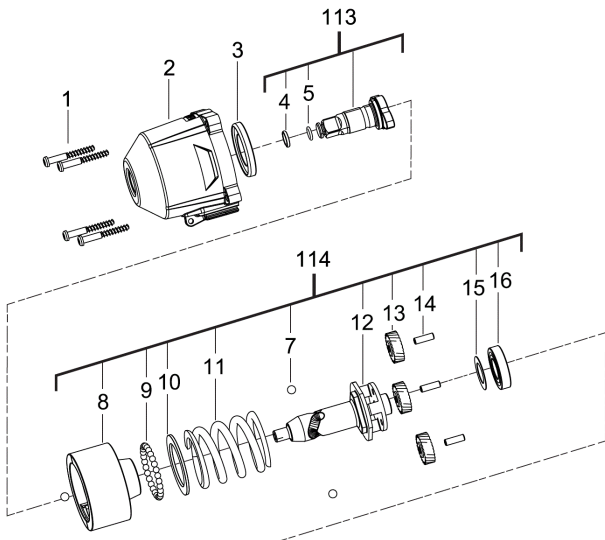

M18ONEFHIWF12-0X IMPACT WRENCH XXX

4933459726 - M18ONEFHIWF12-0X - 4000481667

Position	Quantity	Description	Part number	EAN
0001 1	4	FEED SCREW	4931465519	4058546236199
0002 2	1	GEAR BOX	4931465374	4058546234744
0003 3	1	AXIAL BEAR.WASHER	4931465311	4058546234119
0004 4	1	CIRCLIP	4931416493	4002395898374
0005 5	1	O-RING	4931416492	4002395898367
0007 6	3	BALL	4931436148	4002395880935
0008 7	1	HAMMER	4931465312	4058546234126
0009 8	28	BALL	4931440453	4002395892020
0010 9	1	BEARING WASHER	4931465313	4058546234133
0011 10	1	SPRING	4931465314	4058546234140
0012 11	1	DRIVING SHAFT	4931465315	4058546234157
0013 12	3	PLANETARY DRIVE	4931465316	4058546234164
0014 13	3	PIN	671565004	4002395825028
0015 14	1	BEARING WASHER	4931465317	4058546234171
0016 15	1	BALL BEARING	681340001	4002395824021
0017 16	1	GASKET	4931465381	4058546234812
0018 17	1	HOLDING RING	4931465319	4058546234195
0019 18	1	WORM GEAR WHEEL	4931465320	4058546234201
0020 19	1	GEAR BOX HOUSING	4931465383	4058546234836
0029 20	1	BALL BEARING	4931465322	4058546234225
0032 21	1	BEARING COVER	4931465323	4058546234232
0034 22	4	SCREW	4931465324	4058546234249
0035 23	2	SCREW	4931465325	4058546234256
0036 24	5	SCREW	4931465326	4058546234263
0040 25	1	SWITCH LEVER	4931465328	4058546234287
0042 26	1	CONTACT CASE	4931479742	4058546395056
0043 27	1	COVER	4931465384	4058546234843
0044 28	2	SCREW	4931465385	4058546234850
0049 29	1	RATING PLATE	4931496009	4058546531461
0102 30	1	SWITCH	4931465387	4058546234874
0110 31	1	ROTOR	4931465330	4058546234300
0111 32	1	ELECTRONIC	4931496010	4058546531478
0113 33	1	DRIVING SHAFT	4931465332	4058546234324
0114 34	1	GEAR UNIT	4931465331	4058546234317
0130 35	1	HOUSING	4931506389	4058546557034
0131 36	1	CLAMP	4931436160	4002395880324
0702 37	1	INSERT	4931465336	4058546234362