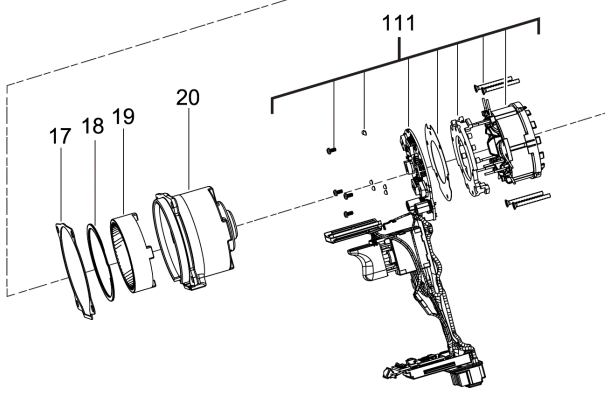

M18ONEFHIWF12-0X IMPACT WRENCH XXX

4933459726 - M18ONEFHIWF12-0X - 4000481667

Position	Quantity	Description	Part number	EAN
0001 1	4	FEED SCREW	4931465519	4058546236199
0002 2	1	GEAR BOX	4931465374	4058546234744
0003 3	1	AXIAL BEAR.WASHER	4931465311	4058546234119
0004 4	1	CIRCLIP	4931416493	4002395898374
0005 5	1	O-RING	4931416492	4002395898367
0007 6	3	BALL	4931436148	4002395880935
0008 7	1	HAMMER	4931465312	4058546234126
0009 8	28	BALL	4931440453	4002395892020
0010 9	1	BEARING WASHER	4931465313	4058546234133
0011 10	1	SPRING	4931465314	4058546234140
0012 11	1	DRIVING SHAFT	4931465315	4058546234157
0013 12	3	PLANETARY DRIVE	4931465316	4058546234164
0014 13	3	PIN	671565004	4002395825028
0015 14	1	BEARING WASHER	4931465317	4058546234171
0016 15	1	BALL BEARING	681340001	4002395824021
0017 16	1	GASKET	4931465381	4058546234812
0018 17	1	HOLDING RING	4931465319	4058546234195
0019 18	1	WORM GEAR WHEEL	4931465320	4058546234201
0020 19	1	GEAR BOX HOUSING	4931465383	4058546234836
0029 20	1	BALL BEARING	4931465322	4058546234225
0032 21	1	BEARING COVER	4931465323	4058546234232
0034 22	4	SCREW	4931465324	4058546234249
0035 23	2	SCREW	4931465325	4058546234256
0036 24	5	SCREW	4931465326	4058546234263
0040 25	1	SWITCH LEVER	4931465328	4058546234287
0042 26	1	CONTACT CASE	4931479742	4058546395056
0043 27	1	COVER	4931465384	4058546234843
0044 28	2	SCREW	4931465385	4058546234850
0049 29	1	RATING PLATE	4931496009	4058546531461
0102 30	1	SWITCH	4931465387	4058546234874
0110 31	1	ROTOR	4931465330	4058546234300
0111 32	1	ELECTRONIC	4931496010	4058546531478
0113 33	1	DRIVING SHAFT	4931465332	4058546234324
0114 34	1	GEAR UNIT	4931465331	4058546234317
0130 35	1	HOUSING	4931506389	4058546557034
0131 36	1	CLAMP	4931436160	4002395880324
0702 37	1	INSERT	4931465336	4058546234362