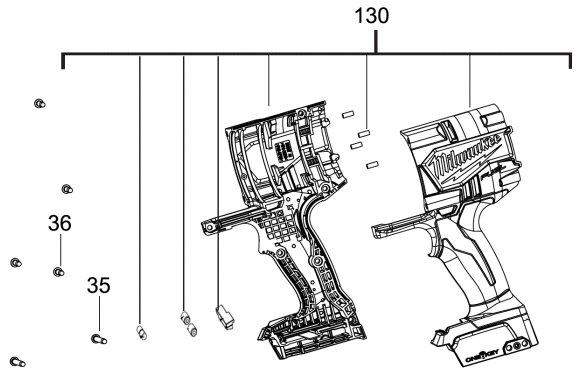

M18ONEFHIWF12-0X IMPACT WRENCH XXX

4933459726 - M18ONEFHIWF12-0X - 4000481667

Position	Quantity	Description	Part number	EAN
0001 1	4	FEED SCREW	4931465519	4058546236199
0002 2	1	GEAR BOX	4931465374	4058546234744
0003 3	1	AXIAL BEAR.WASHER	4931465311	4058546234119
0004 4	1	CIRCLIP	4931416493	4002395898374
0005 5	1	O-RING	4931416492	4002395898367
0007 6	3	BALL	4931436148	4002395880935
0008 7	1	HAMMER	4931465312	4058546234126
0009 8	28	BALL	4931440453	4002395892020
0010 9	1	BEARING WASHER	4931465313	4058546234133
0011 10	1	SPRING	4931465314	4058546234140
0012 11	1	DRIVING SHAFT	4931465315	4058546234157
0013 12	3	PLANETARY DRIVE	4931465316	4058546234164
0014 13	3	PIN	671565004	4002395825028
0015 14	1	BEARING WASHER	4931465317	4058546234171
0016 15	1	BALL BEARING	681340001	4002395824021
0017 16	1	GASKET	4931465381	4058546234812
0018 17	1	HOLDING RING	4931465319	4058546234195
0019 18	1	WORM GEAR WHEEL	4931465320	4058546234201
0020 19	1	GEAR BOX HOUSING	4931465383	4058546234836
0029 20	1	BALL BEARING	4931465322	4058546234225
0032 21	1	BEARING COVER	4931465323	4058546234232
0034 22	4	SCREW	4931465324	4058546234249
0035 23	2	SCREW	4931465325	4058546234256
0036 24	5	SCREW	4931465326	4058546234263
0040 25	1	SWITCH LEVER	4931465328	4058546234287
0042 26	1	CONTACT CASE	4931479742	4058546395056
0043 27	1	COVER	4931465384	4058546234843
0044 28	2	SCREW	4931465385	4058546234850
0049 29	1	RATING PLATE	4931496009	4058546531461
0102 30	1	SWITCH	4931465387	4058546234874
0110 31	1	ROTOR	4931465330	4058546234300
0111 32	1	ELECTRONIC	4931496010	4058546531478
0113 33	1	DRIVING SHAFT	4931465332	4058546234324
0114 34	1	GEAR UNIT	4931465331	4058546234317
0130 35	1	HOUSING	4931506389	4058546557034
0131 36	1	CLAMP	4931436160	4002395880324
0702 37	1	INSERT	4931465336	4058546234362