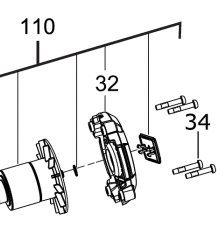

M18ONEFHIWF12-0X IMPACT WRENCH XXX

4933459726 - M18ONEFHIWF12-0X - 4000481667

Position	Quantity	Description	Part number	EAN
0001 1	4	FEED SCREW	4931465519	4058546236199
0002 2	1	GEAR BOX	4931465374	4058546234744
0003 3	1	AXIAL BEAR.WASHER	4931465311	4058546234119
0004 4	1	CIRCLIP	4931416493	4002395898374
0005 5	1	O-RING	4931416492	4002395898367
0007 6	3	BALL	4931436148	4002395880935
0008 7	1	HAMMER	4931465312	4058546234126
0009 8	28	BALL	4931440453	4002395892020
0010 9	1	BEARING WASHER	4931465313	4058546234133
0011 10	1	SPRING	4931465314	4058546234140
0012 11	1	DRIVING SHAFT	4931465315	4058546234157
0013 12	3	PLANETARY DRIVE	4931465316	4058546234164
0014 13	3	PIN	671565004	4002395825028
0015 14	1	BEARING WASHER	4931465317	4058546234171
0016 15	1	BALL BEARING	681340001	4002395824021
0017 16	1	GASKET	4931465381	4058546234812
0018 17	1	HOLDING RING	4931465319	4058546234195
0019 18	1	WORM GEAR WHEEL	4931465320	4058546234201
0020 19	1	GEAR BOX HOUSING	4931465383	4058546234836
0029 20	1	BALL BEARING	4931465322	4058546234225
0032 21	1	BEARING COVER	4931465323	4058546234232
0034 22	4	SCREW	4931465324	4058546234249
0035 23	2	SCREW	4931465325	4058546234256
0036 24	5	SCREW	4931465326	4058546234263
0040 25	1	SWITCH LEVER	4931465328	4058546234287
0042 26	1	CONTACT CASE	4931479742	4058546395056
0043 27	1	COVER	4931465384	4058546234843
0044 28	2	SCREW	4931465385	4058546234850
0049 29	1	RATING PLATE	4931496009	4058546531461
0102 30	1	SWITCH	4931465387	4058546234874
0110 31	1	ROTOR	4931465330	4058546234300
0111 32	1	ELECTRONIC	4931496010	4058546531478
0113 33	1	DRIVING SHAFT	4931465332	4058546234324
0114 34	1	GEAR UNIT	4931465331	4058546234317
0130 35	1	HOUSING	4931506389	4058546557034
0131 36	1	CLAMP	4931436160	4002395880324
0702 37	1	INSERT	4931465336	4058546234362