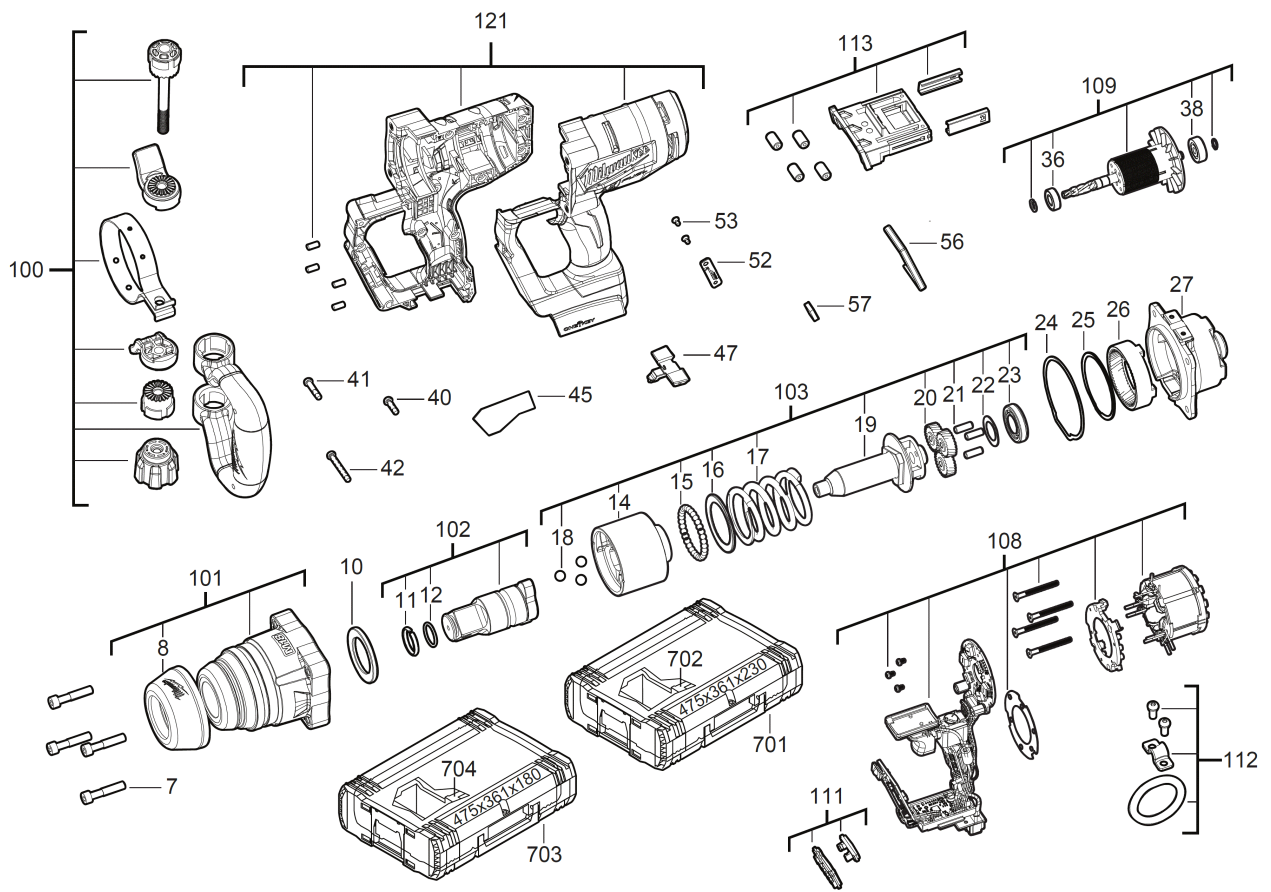

M18ONEFHIWF1-0X IMPACT WRENCH XXX

4933459732 - M18ONEFHIWF1-0X - 4000503086

Position	Quantity	Description	Part number	EAN
0007 1	4	SCREW	4931480449	4058546424640
0008 2	1	RUBBER SLEEVE	4931472108	4058546283254
0010 3	1	WASHER	4931472109	4058546283261
0011 4	1	PROTECTION WASHER	4931472110	4058546283278
0012 5	1	O-RING	4931472111	4058546283285
0014 6	1	HAMMER	4931472112	4058546283292
0015 7	31	BALL	4931440453	4002395892020
0016 8	1	WASHER	4931472113	4058546283308
0017 9	1	SPRING	4931472114	4058546283315
0018 10	3	BALL	4931472115	4058546283322
0019 11	1	CAM SHAFT	4931472116	4058546283339
0020 12	3	PLANETARY DRIVE	4931465316	4058546234164
0021 13	3	PIN	671565004	4002395825028
0022 14	1	BEARING WASHER	4931465317	4058546234171
0023 15	1	BALL BEARING	4931472117	4058546283346
0024 16	1	GASKET	4931472118	4058546283353
0025 17	1	HOLDING RING	4931465319	4058546234195
0026 18	1	WORM GEAR WHEEL	4931465320	4058546234201
0027 19	1	GEAR COVER	4931480450	4058546424657
0036 20	1	BALL BEARING	4931472120	4058546283377
0038 21	1	BALL BEARING	Item discontinued(681258001)	
0040 22	9	SCREW	4931465326	4058546234263
0041 23	1	SCREW	4931465324	4058546234249
0042 24	2	SCREW	4931465325	4058546234256
0045 25	1	RATING PLATE	4931496561	4058546536985
0047 26	1	SLIDER	4931480452	4058546424671
0052 27	1	COVER	4931480453	4058546424688
0053 28	2	SCREW	4931465385	4058546234850
0056 29	1	FOAM RUBBER	4931480454	4058546424695
0057 30	1	FOAM RUBBER	4931480455	4058546424701
0100 31	1	AUXILIARY HANDLE	4931472123	4058546283407
0101 32	1	GEAR BOX HOUSING	4931480456	4058546424718
0102 33	1	ANVIL	4931472125	4058546283421
0103 34	1	HAMMER	4931472126	4058546283438
0108 35	1	ELECTRONIC	4931507268	4058546597795
0109 36	1	ROTOR	4931472128	4058546283452
0111 37	1	SLIDER	4931473383	4058546352592
0112 38	1	HOLDER	4931472130	4058546283476
0113 39	1	ISOLATION	4931480458	4058546424732
0121 40	1	HOUSING	4931480459	4058546424749
0701 41	1	HD Box 3 - 1pc	4932453386	4002395143634
0702 42	1	INSERT	Item discontinued(4931480460)	
0704 43	1	INSERT	4931507269	4058546597801