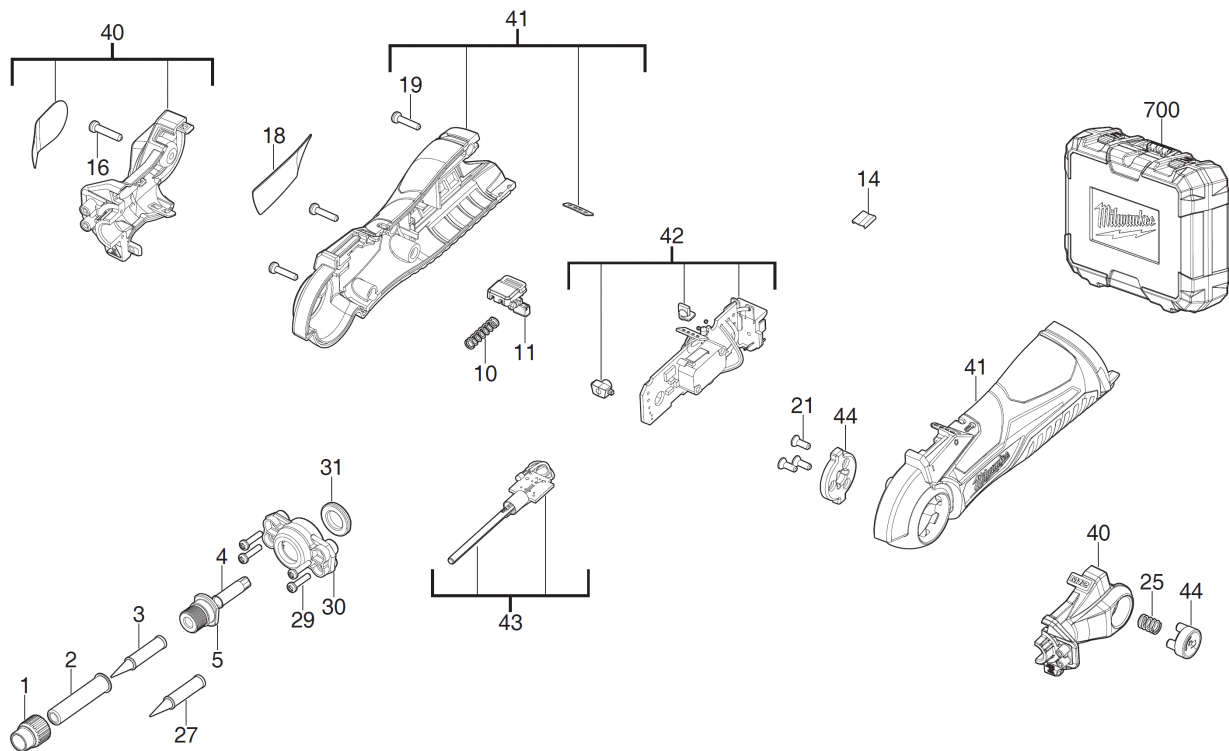

M12SI-0 SOLDERING IRON XXX

4933459760 - M12SI-0 - 4000481356

Position	Quantity	Description	Part number	EAN
0001 1	1	CLAMPING NUT	4931461948	4058546230487
0002 2	1	COLLET	4931461949	4058546230494
0003 3	1	PIN	4931461950	4058546230500
0004 4	1	PIN	4931461951	4058546230517
0005 5	1	CONNECTOR	4931436292	4002395252909
0010 6	1	SPRING	4931511525	4058546653811
0011 7	1	PUSH-BUTTON	4931511526	4058546653828
0014 8	1	CONNECTOR	4931436292	4002395252909
0016 9	1	SCREW	4931511527	4058546653835
0018 10	1	RATING PLATE	4931511528	4058546653842
0019 11	5	SCREW	4931511529	4058546653859
0021 12	3	SCREW	4931511530	4058546653866
0025 13	1	SPRING	4931511531	4058546653873
0027 14	1	PIN	4931461951	4058546230517
0029 15	4	SCREW	4931511532	4058546653880
0030 16	1	HOLDER	4931511533	4058546653897
0031 17	1	INSULATION	4931511534	4058546653903
0040 18	1	HOUSING	4931511535	4058546653910
0041 19	1	HANDLE	4931511536	4058546653927
0042 20	1	ELECTRONIC	4931511537	4058546653934
0043 21	1	HEATER TUBE	4931511538	4058546653941
0044 22	1	ADJUSTING BUTTON	4931511539	4058546653958
0700 23	1	CARRYING CASE	4931461952	4058546230524