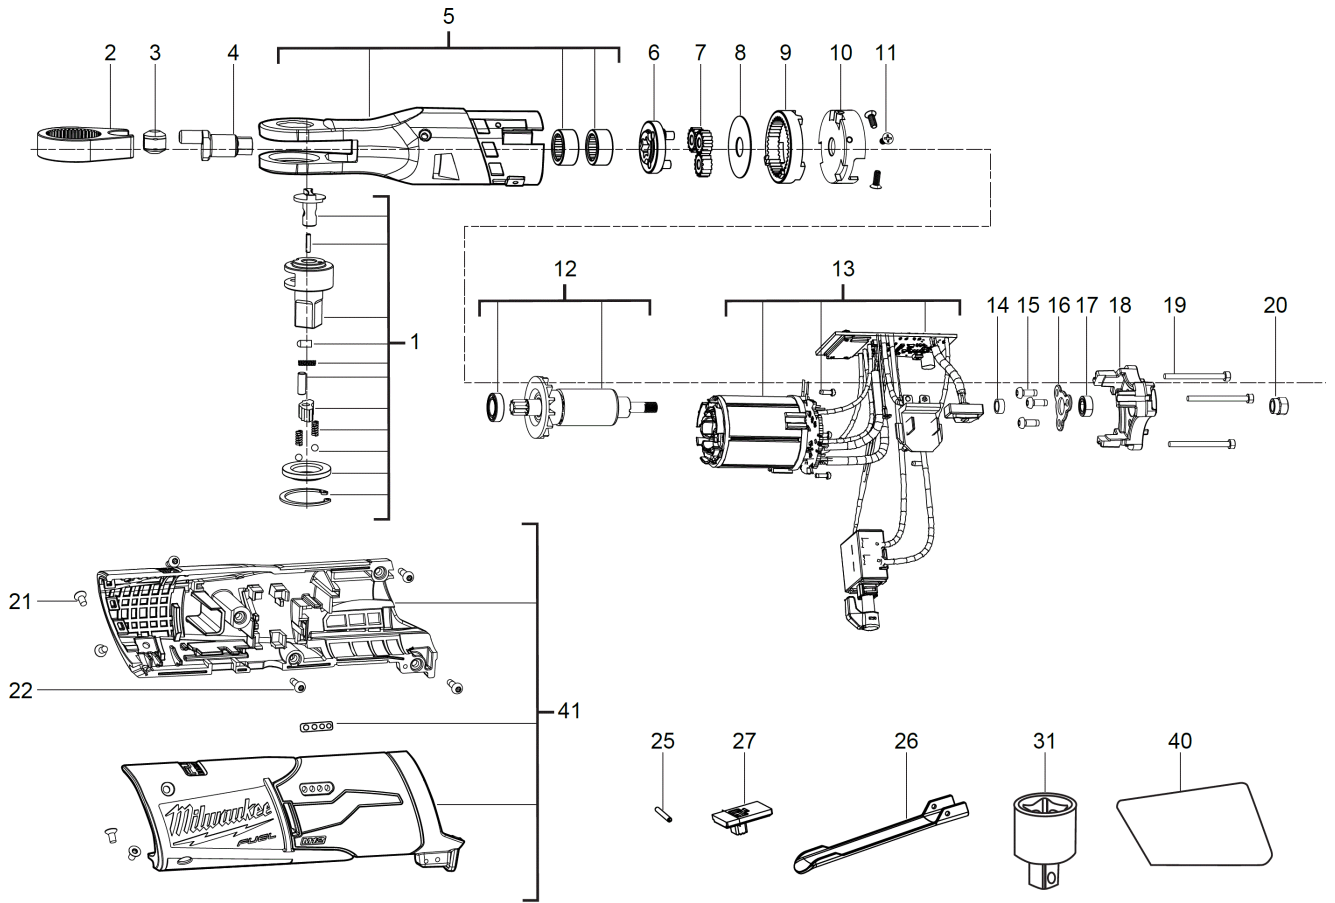

M12FIR38-201B FUEL RATCHET 3/8 IN2

4933459798 - M12FIR38-201B - 4000481151

Position	Quantity	Description	Part number	EAN
0001 1	1	DRIVE	4931465302	4058546234027
0002 2	1	ROCKER BAR	4931479687	4058546394509
0003 3	1	BUSH	4931479688	4058546394516
0004 4	1	DRIVING SHAFT	4931479689	4058546394523
0005 5	1	HOUSING	4931465303	4058546234034
0006 6	1	DRIVING PLATE	4931465271	4058546233716
0007 7	3	PLANET GEAR	4931465272	4058546233723
0008 8	1	WASHER	4931465273	4058546233730
0009 9	1	WORM GEAR WHEEL	4931465274	4058546233747
0010 10	1	MOTOR SUPPORT	4931465275	4058546233754
0011 11	3	SCREW	4931435259	4002395897469
0012 12	1	ARMATURE	4931465304	4058546234041
0013 13	1	ELECT.CIRCUIT BOARD	4931465299	4058546233990
0014 14	1	BUSH	4931465278	4058546233785
0015 15	3	SCREW	4931465279	4058546233792
0016 16	1	BEARING END PLATE	4931465280	4058546233808
0017 17	1	BALL BEARING	4931453276	4002395158676
0018 18	1	MOTOR PLATE	4931479690	4058546394530
0019 19	3	SCREW	4931465283	4058546233839
0020 20	1	NUT	4931465284	4058546233846
0021 21	4	SCREW	4931465285	4058546233853
0022 22	4	SCREW	660230016	4002395849840
0025 23	1	PIN	4931435254	4002395897414
0026 24	1	TRIGGER	4931435253	4002395897407
0027 25	1	LOCK RELEASE KIT	4931465286	4058546233860
0031 26	1	ADAPTER	4931465305	4058546234058
0040 27	1	RATING PLATE	4931479693	4058546394561
0041 28	1	HANDLE SET	4931465289	4058546233891