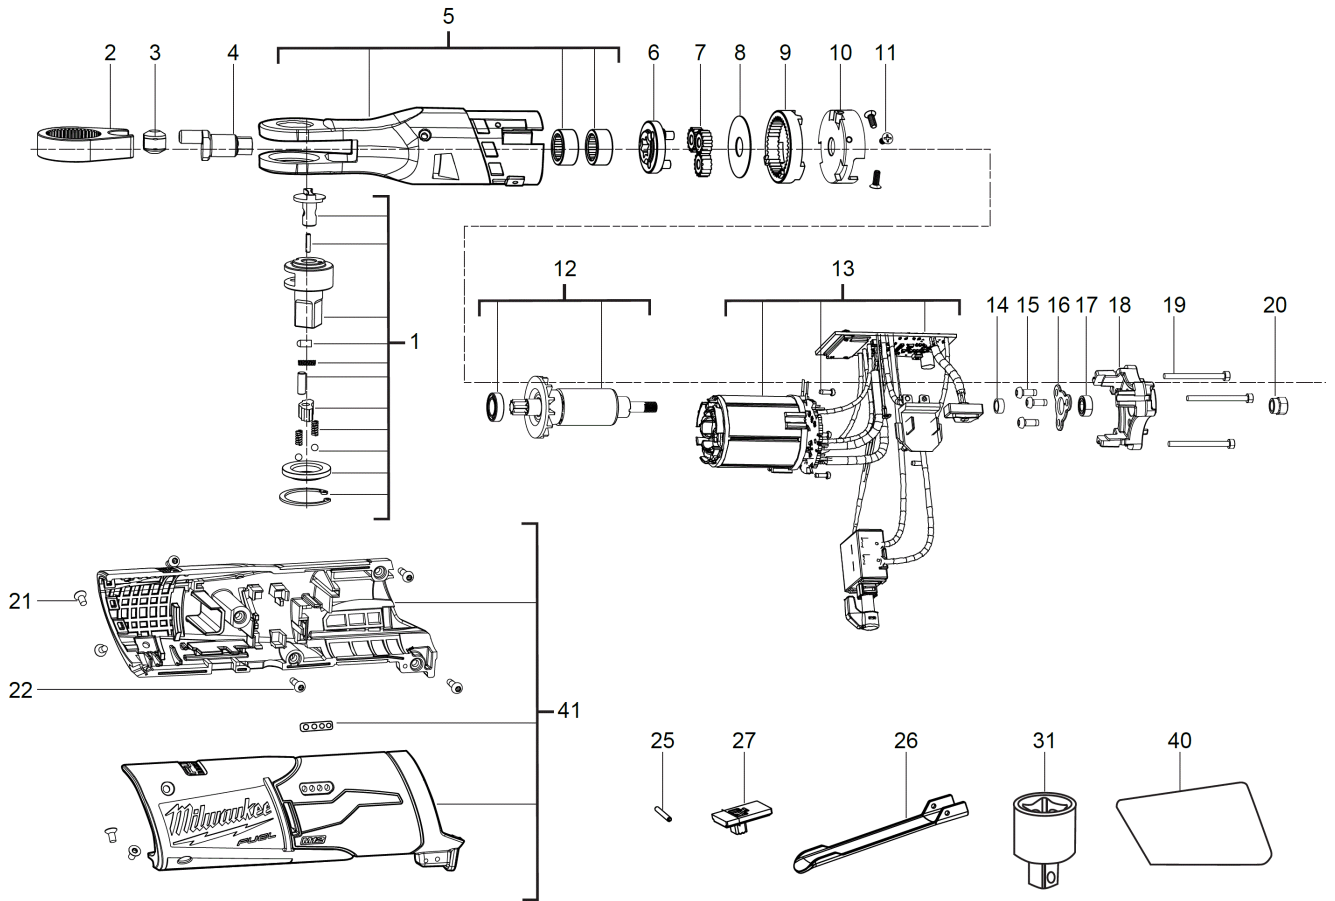

M12FIR12-0 FUEL RATCHET 1/2 XXX

4933459800 - M12FIR12-0 - 4000481155

Position	Quantity	Description	Part number	EAN
0001 1	1	DRIVE	4931465266	4058546233662
0002 2	1	ROCKER BAR	4931479687	4058546394509
0003 3	1	BUSH	4931479688	4058546394516
0004 4	1	DRIVING SHAFT	4931479689	4058546394523
0005 5	1	HOUSING	4931465270	4058546233709
0006 6	1	DRIVING PLATE	4931465271	4058546233716
0007 7	3	PLANET GEAR	4931465272	4058546233723
0008 8	1	WASHER	4931465273	4058546233730
0009 9	1	WORM GEAR WHEEL	4931465274	4058546233747
0010 10	1	MOTOR SUPPORT	4931465275	4058546233754
0011 11	3	SCREW	4931435259	4002395897469
0012 12	1	ARMATURE	4931465276	4058546233761
0013 13	1	ELECT.CIRCUIT BOARD	4931465277	4058546233778
0014 14	1	BUSH	4931465278	4058546233785
0015 15	3	SCREW	4931465279	4058546233792
0016 16	1	BEARING END PLATE	4931465280	4058546233808
0017 17	1	BALL BEARING	4931453276	4002395158676
0018 18	1	MOTOR PLATE	4931479690	4058546394530
0019 19	3	SCREW	4931465283	4058546233839
0020 20	1	NUT	4931465284	4058546233846
0021 21	4	SCREW	4931465285	4058546233853
0022 22	4	SCREW	660230016	4002395849840
0025 23	1	PIN	4931435254	4002395897414
0026 24	1	TRIGGER	4931435253	4002395897407
0027 25	1	LOCK RELEASE KIT	4931465286	4058546233860
0031 26	1	ADAPTER	4931465287	4058546233877
0040 27	1	RATING PLATE	4931479691	4058546394547
0041 28	1	HANDLE SET	4931465289	4058546233891