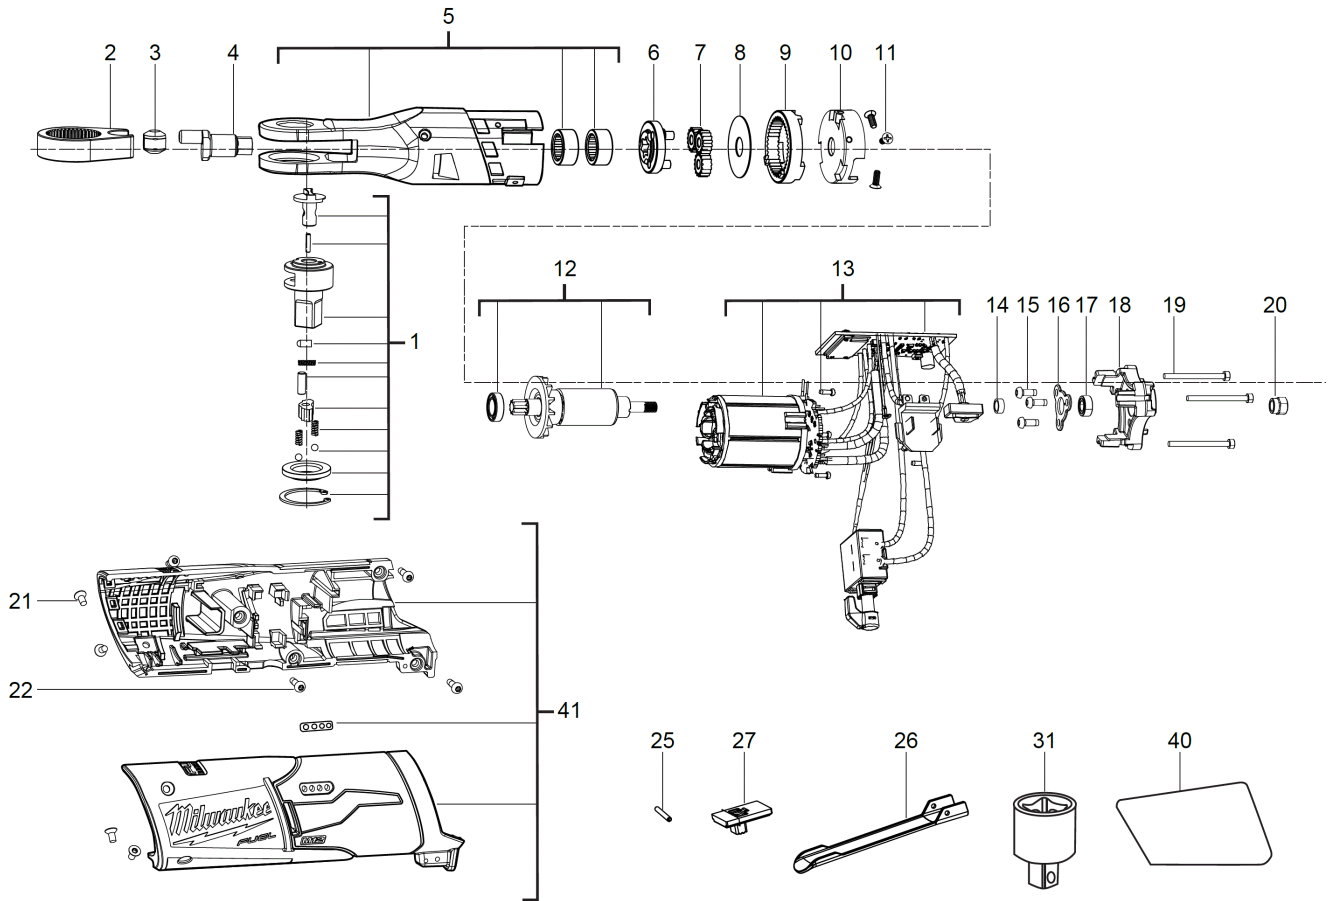

M12FIR12-0 FUEL RATCHET 1/2 XXX

4933459800 - M12FIR12-0 - 4000481155

Position	Quantity	Description	Part number	EAN
0001 1	1	DRIVE	4931465266	4058546233662
0002 2	1	ROCKER BAR	4931479687	4058546394509
0003 3	1	BUSH	4931479688	4058546394516
0004 4	1	DRIVING SHAFT	4931479689	4058546394523
0005 5	1	HOUSING	4931465270	4058546233709
0006 6	1	DRIVING PLATE	4931465271	4058546233716
0007 7	3	PLANET GEAR	4931465272	4058546233723
0008 8	1	WASHER	4931465273	4058546233730
0009 9	1	WORM GEAR WHEEL	4931465274	4058546233747
0010 10	1	MOTOR SUPPORT	4931465275	4058546233754
0011 11	3	SCREW	4931435259	4002395897469
0012 12	1	ARMATURE	4931465276	4058546233761
0013 13	1	ELECT.CIRCUIT BOARD	4931465277	4058546233778
0014 14	1	BUSH	4931465278	4058546233785
0015 15	3	SCREW	4931465279	4058546233792
0016 16	1	BEARING END PLATE	4931465280	4058546233808
0017 17	1	BALL BEARING	4931453276	4002395158676
0018 18	1	MOTOR PLATE	4931479690	4058546394530
0019 19	3	SCREW	4931465283	4058546233839
0020 20	1	NUT	4931465284	4058546233846
0021 21	4	SCREW	4931465285	4058546233853
0022 22	4	SCREW	660230016	4002395849840
0025 23	1	PIN	Item discontinued(4931435254)	
0026 24	1	TRIGGER	4931435253	4002395897407
0027 25	1	LOCK RELEASE KIT	4931465286	4058546233860
0031 26	1	ADAPTER	4931465287	4058546233877
0040 27	1	RATING PLATE	4931479691	4058546394547
0041 28	1	HANDLE SET	4931465289	4058546233891