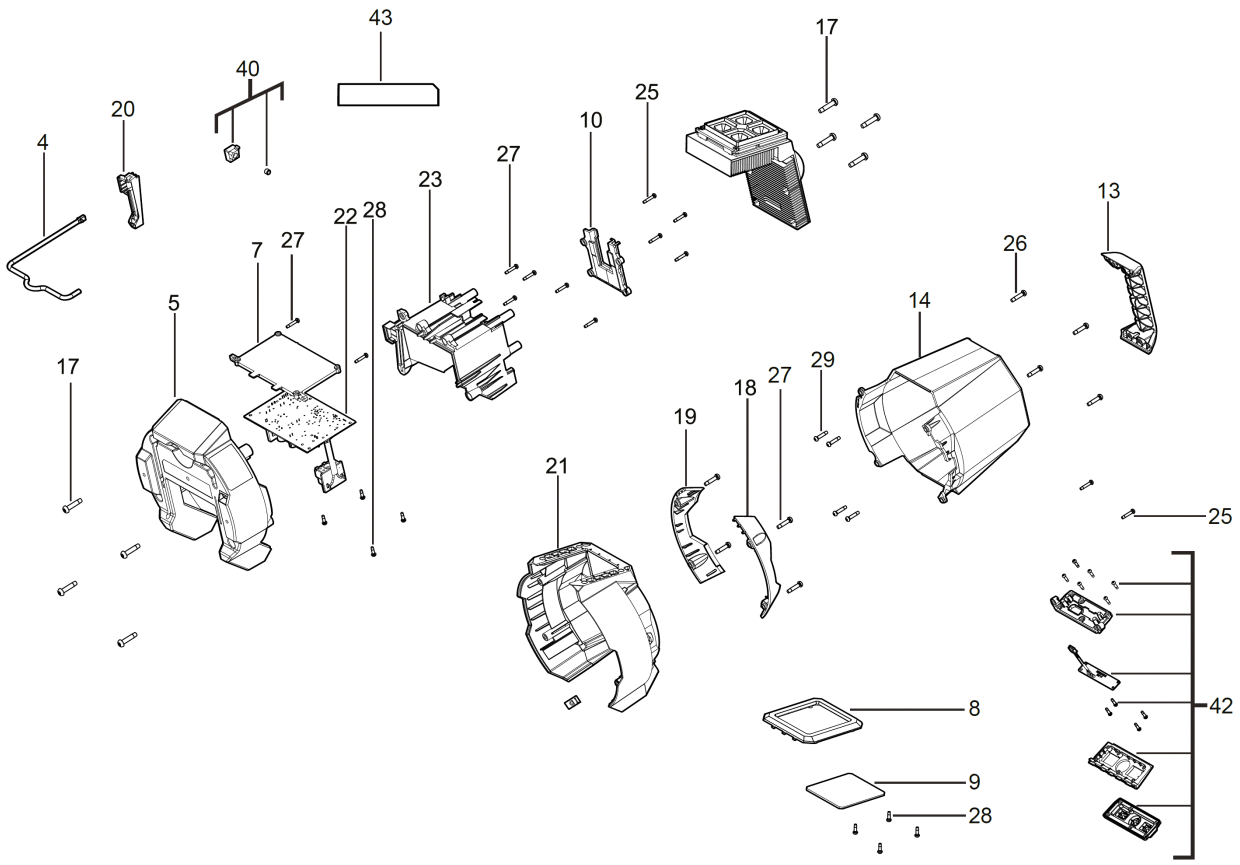

M18TAL-0 AREA LIGHT XXX

4933464134 - M18TAL-0 - 4000467287

Position	Quantity	Description	Part number	EAN
0004 1	1	HOLDING BRACKET	4931465535	4058546236359
0005 2	1	HOUSING BOTTOM	4931465536	4058546236366
0007 3	1	CARD RACK	4931465537	4058546236373
0008 4	1	FRAME	4931465538	4058546236380
0009 5	1	LENS	4931465539	4058546236397
0010 6	1	COVER PLATE	4931465540	4058546236403
0013 7	1	GRIP	4931465541	4058546236410
0014 8	1	LENS	4931465542	4058546236427
0017 9	8	SCREW	4931465543	4058546236434
0018 10	1	COVER	4931465544	4058546236441
0019 11	1	COVER	4931465545	4058546236458
0020 12	1	HOLDER	4931465546	4058546236465
0021 13	1	BODY	4931465547	4058546236472
0022 14	1	ELECT.CIRCUIT BOARD	4931465548	4058546236489
0023 15	1	BATTERY BOX	4931465549	4058546236496
0025 16	6	SCREW	Item discontinued(4931453680)	
0026 17	4	SCREW	4931461357	4058546035297
0027 18	11	SCREW	4931454853	4058546020279
0028 19	8	SCREW	4931454269	4002395285396
0029 20	4	SCREW	4931465550	4058546236502
0040 21	1	HOLDING-DOWN DEVICE	4931465551	4058546236519
0042 22	1	SWITCH ASSEMBLY	4931465552	4058546236526
0043 23	1	RATING PLATE	4931465553	4058546236533