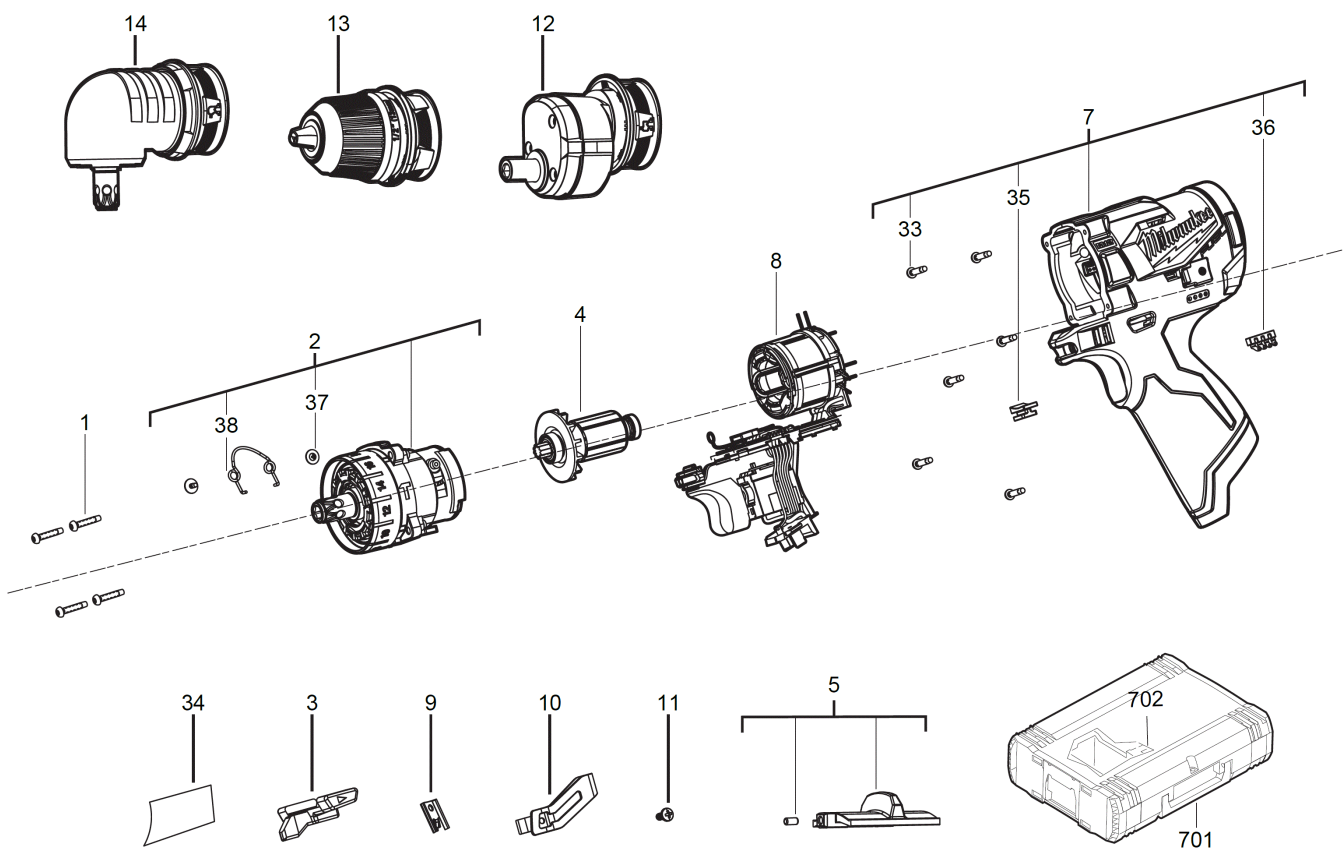

M12FPDX-0 FUEL HAMMER DRILL XXX

4933464135 - M12FPDX-0 - 4000467325

Position	Quantity	Description	Part number	EAN
0001 1	4	SCREW	4931465499	4058546235994
0002 2	1	GEAR UNIT	4931465618	4058546237189
0003 3	1	SWITCH LEVER	4931465503	4058546236038
0004 4	1	ARMATURE	4931465619	4058546237196
0005 5	1	SWITCH LEVER	4931465620	4058546237202
0007 6	1	HOUSING	4931465621	4058546237219
0008 7	1	ELECTRONIC	4931466272	4058546274894
0009 8	1	CONNECTOR	4931436292	4002395252909
0010 9	1	HOLDER	4931465507	4058546236076
0011 10	1	SCREW	4931465506	4058546236069
0033 11	6	SCREW	660570005	4002395827329
0034 12	1	RATING PLATE	4931465623	4058546237233
0035 13	1	CLAMPING PIECE	4931465510	4058546236106
0036 14	1	LIGHT PIPE	4931465511	4058546236113
0037 15	2	SCREW	Item discontinued(661262001)	
0038 16	1	RACKING LEVER	4931465508	4058546236083
0701 17	1	HD BOX 1 (FUEL)	Item discontinued(4931453385)	
0702 18	1	INSERT	4931465512	4058546236120