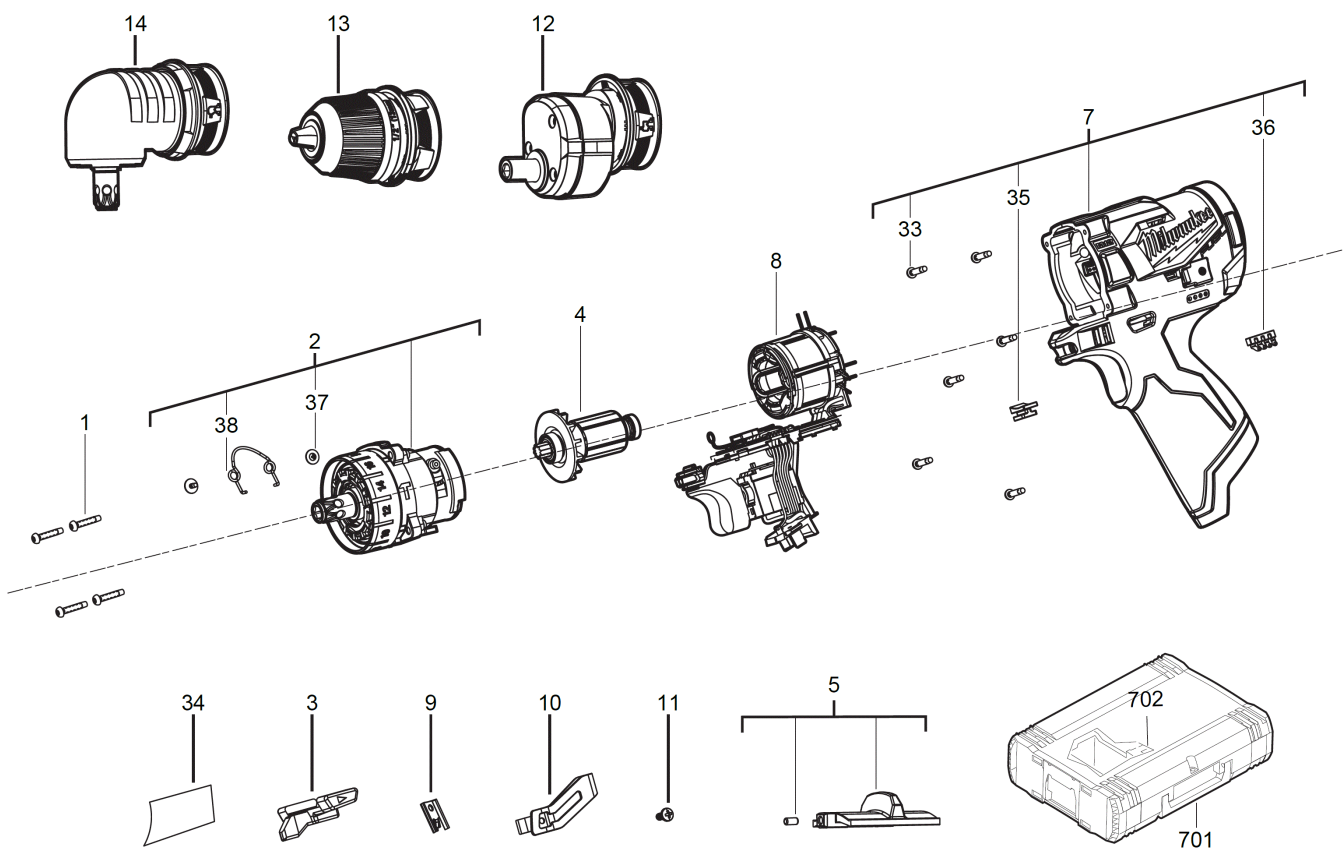

M12FPDXKIT-202X FUEL HAMMER DRILL IN2

4933464138 - M12FPDXKIT-202X IN2 - 4000467325

Position	Quantity	Description	Part number	EAN
0001 1	4	SCREW	4931465499	4058546235994
0002 2	1	GEAR UNIT	4931465618	4058546237189
0003 3	1	SWITCH LEVER	4931465503	4058546236038
0004 4	1	ARMATURE	4931465619	4058546237196
0005 5	1	SWITCH LEVER	4931465620	4058546237202
0007 6	1	HOUSING	4931465621	4058546237219
0008 7	1	ELECTRONIC	4931466272	4058546274894
0009 8	1	CONNECTOR	4931436292	4002395252909
0010 9	1	HOLDER	4931465507	4058546236076
0011 10	1	SCREW	4931465506	4058546236069
0033 11	6	SCREW	660570005	4002395827329
0034 12	1	RATING PLATE	4931465623	4058546237233
0035 13	1	CLAMPING PIECE	4931465510	4058546236106
0036 14	1	LIGHT PIPE	4931465511	4058546236113
0037 15	2	SCREW	Item discontinued(661262001)	
0038 16	1	RACKING LEVER	4931465508	4058546236083
0701 17	1	HD BOX 1 (FUEL)	Item discontinued(4931453385)	
0702 18	1	INSERT	4931465512	4058546236120