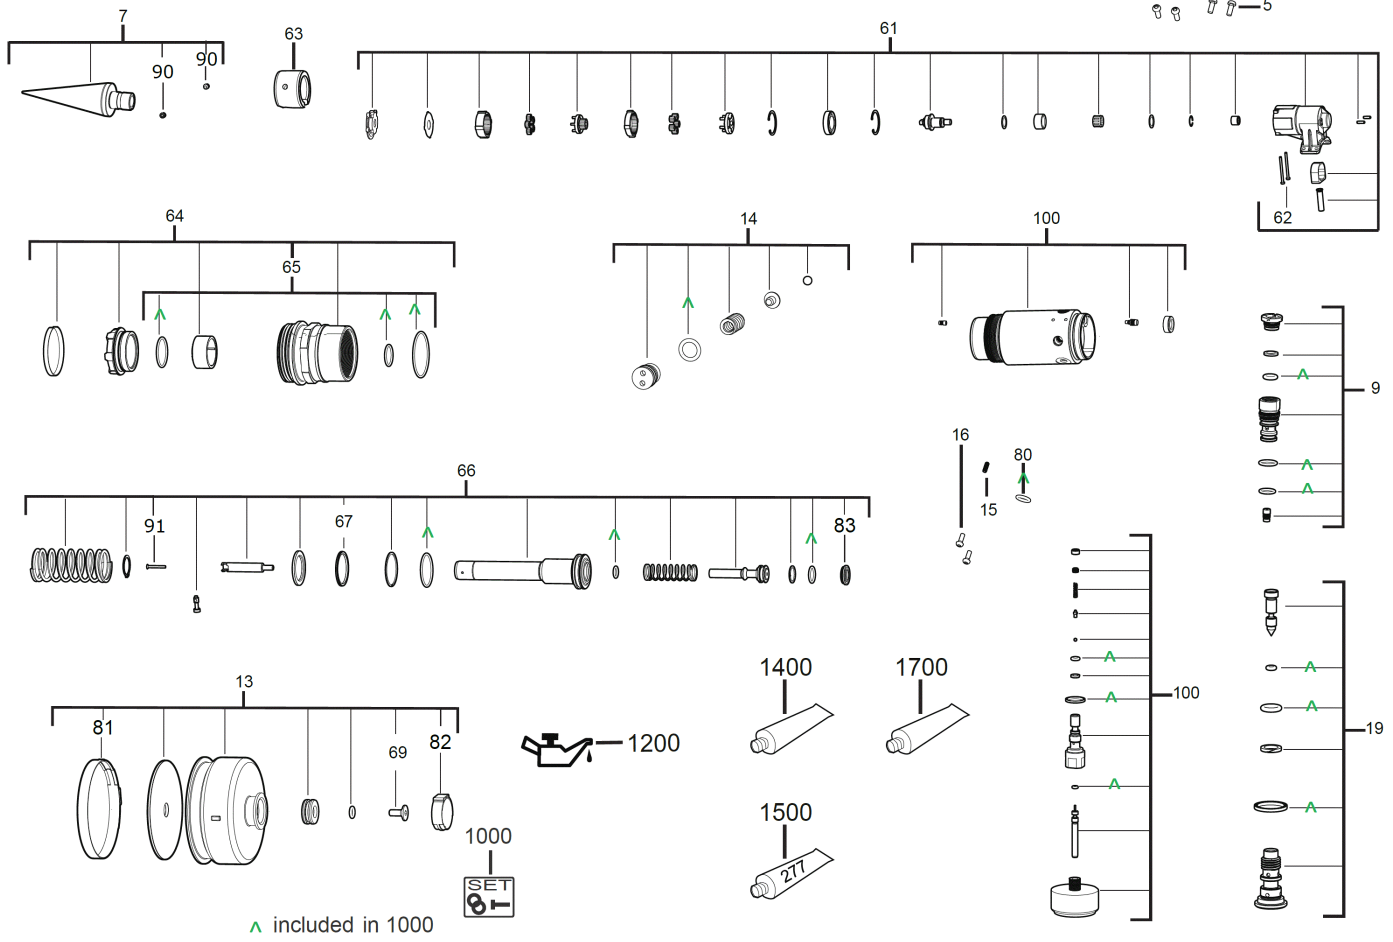

M18ONEBLPXPL-502C BTY. EXPANDER IN2

4933464299 - M18ONEBLPXPL-502C - 4000510140

Position	Quantity	Description	Part number	EAN
0050 1	1	HOOK	4931453747	4002395142859
0059 2	1	AUXILIARY HANDLE	4931453755	4002395140138
0074 3	5	O-RING	4931466599	4058546278168
0075 4	1	O-RING	4931466600	4058546278175
0076 5	2	O-RING	4931466601	4058546278182
0700 6	1	CARRYING CASE	4931508689	4058546633516