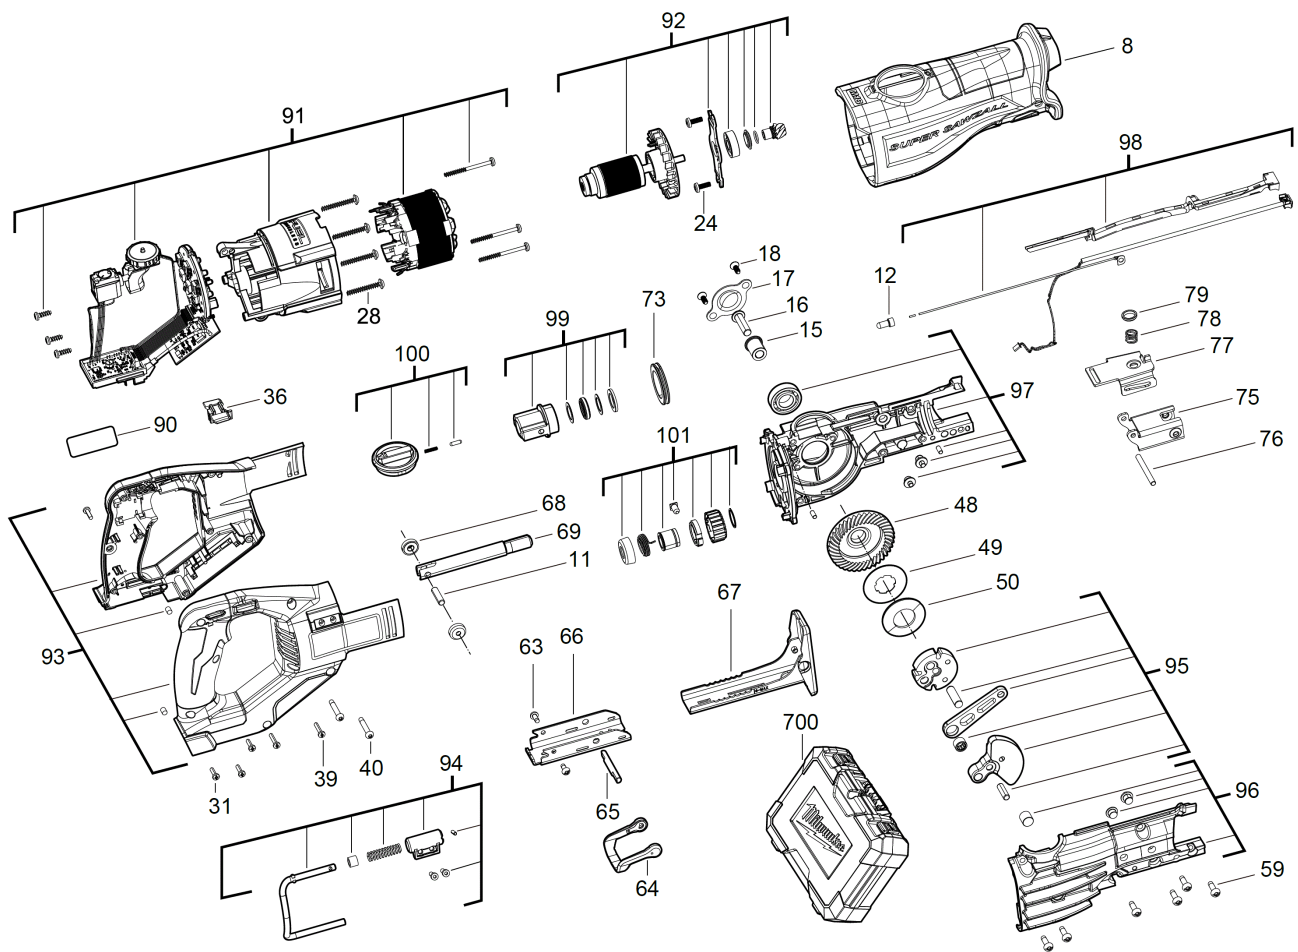

M18FSX-121C FUELL SAWZALL IN2

4933464484 - M18FSX-121C - 4000467680

Position	Quantity	Description	Part number	EAN
0008 1	1	GEAR BOX INSULATION	4931465639	4058546237394
0011 2	1	PIN	4931465640	4058546237400
0012 3	1	CONNECTOR	4931453770	4002395142378
0015 4	1	DISTANCE HOLDER	4931436034	4002395172177
0016 5	1	SCREW	4931436035	4002395878383
0017 6	1	PLATE	4931436036	4002395878390
0018 7	2	SCREW	4931453200	4002395151561
0024 8	2	SCREW	4931436635	4002395258017
0028 9	4	SCREW	4931436564	4002395257614
0031 10	4	SCREW	4931454146	4002395285600
0036 11	1	LOCK RELEASE KIT	4931465643	4058546237431
0039 12	2	SCREW	06827261	4058546068967
0040 13	2	SCREW	4931465644	4058546237448
0048 14	1	BEVEL GEAR PAIR	4931453356	4002395162536
0049 15	1	PLATE	4931436030	4002395878345
0050 16	1	SPRING	4931436031	4002395878352
0059 17	6	SCREW	4931435228	4002395860128
0063 18	2	SCREW	06827253	4058546068950
0064 19	1	LOCK RELEASE KIT	4931465645	4058546237455
0065 20	1	PIN	44601635	4058546073930
0066 21	1	HOLDER	4931436026	4002395878307
0067 22	1	DISTANCE HOLDER	4931465646	4058546237462
0068 23	2	SPACER	4931465647	4058546237479
0069 24	1	RAM	4931465648	4058546237486
0073 25	1	SEAL	4931436021	4002395877652
0075 26	1	SUPPORTING PLATE	4931465649	4058546237493
0076 27	1	PIN	4931465650	4058546237509
0077 28	1	GUIDE PIECE	4931465651	4058546237516
0078 29	1	SPRING	4931465652	4058546237523
0079 30	1	SLEEVE	4931465653	4058546237530
0090 31	1	RATING PLATE	4931465654	4058546237547
0091 32	1	PRINT.CURIUT SWITCH	4931465655	4058546237554
0092 33	1	ARMATURE	4931465656	4058546237561
0093 34	1	HANDLE SET	4931508542	4058546632045
0094 35	1	HOOK	4931465658	4058546237585
0095 36	1	CRANK ASSEMBLY	4931465659	4058546237592
0096 37	1	HOUSING RIGHT	4931465660	4058546237608
0097 38	1	HOUSING LEFT	4931465661	4058546237615
0098 39	1	LIGHT PIPE	4931465662	4058546237622
0099 40	1	BUSH	4931453359	4002395162567
0100 41	1	ROTARY SLIDER	4931465663	4058546237639
0101 42	1	INTERLOCK ELEMENT	4931508543	4058546632052
0700 43	1	CARRYING CASE	4931465665	4058546237653