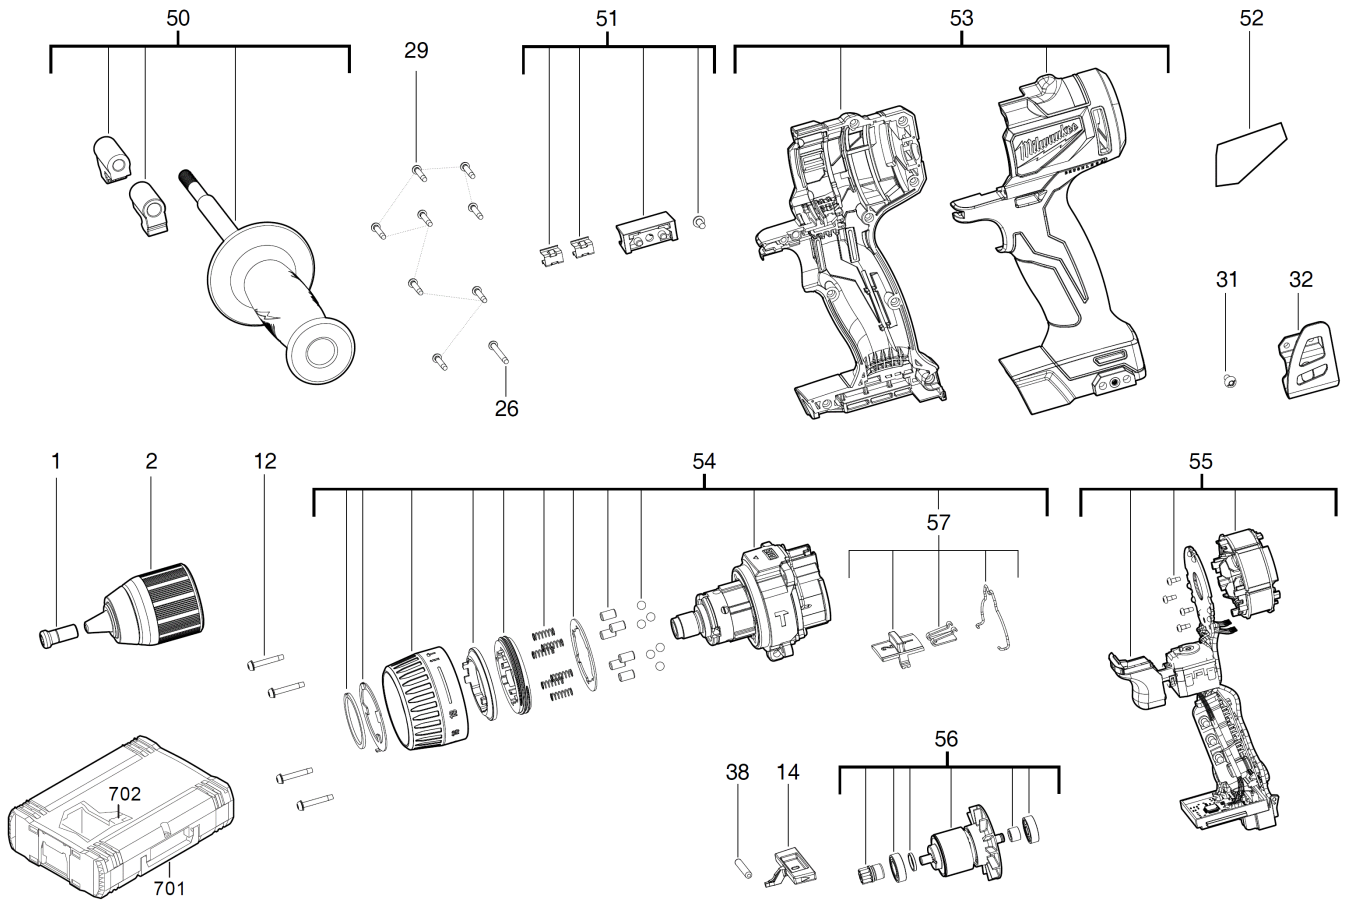

# M18BLPD2-0X BRUSHL.PERC.DRILL XXX

4933464516 - M18BLPD2-0X - 4000469172

Position	Quantity	Description	Part number	EAN
0001 1	1	LOCKING SCREW	4931453214	4002395151875
0002 2	1	CHUCK	4931466294	4058546275112
0012 3	4	SCREW	4931465984	4058546272012
0014 4	1	SLIDER	4931466285	4058546275020
0026 5	1	SCREW	4931465898	4058546239985
0029 6	8	SCREW	4931465499	4058546235994
0031 7	1	SCREW	4931465986	4058546272036
0032 8	1	HOOK	4931436134	4002395879427
0038 9	1	PIN	4931436155	4002395881604
0050 10	1	AUXILIARY HANDLE	4931466286	4058546275037
0051 11	1	BIT HOLDER	4931465832	4058546239329
0052 12	1	RATING PLATE	4931466295	4058546275129
0053 13	1	HOUSING	4931466288	4058546275051
0054 14	1	GEAR BOX ASSY	4931466296	4058546275136
0055 15	1	SWITCH	4931466290	4058546275075
0056 16	1	MOTOR ASSEMBLY	4931466291	4058546275082
0057 17	1	SWITCH	4931466292	4058546275099
0702 18	1	INSERT	4931466293	4058546275105